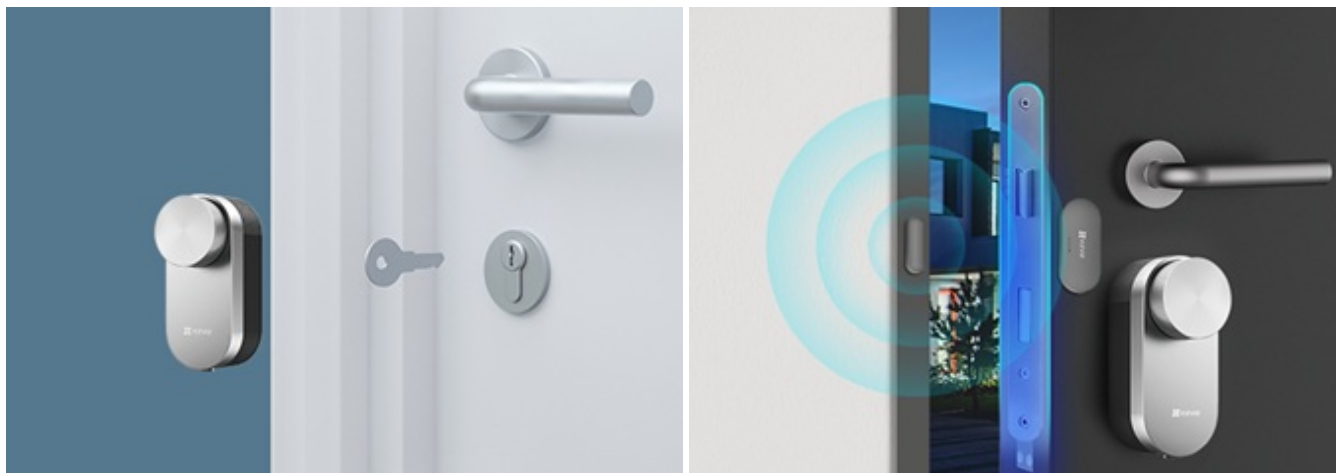

Stav: Nové zboží

Popis

Chytrý zámek EZVIZ DL01 Pro - jednoduchá instalace, maximální bezpečnost

Bezpečný a jednoduchý vstup do místnosti bez použití klíče? S **chytrým dveřním zámkem EZVIZ DL01 Pro** a klávesnicí je to naprostá samozřejmost. Stylový a na pohled elegantní zámek je navržen **pro bezklíčový vstup**. **Kovová konstrukce** zajišťuje pevnost, odolnost a skvěle splyne s designem všech moderních dveří.

EZVIZ DL01 Pro chytrý dveřní zámek + klávesnice DL01CP

Set chytrého zámku a bezdrátové klávesnice.

Chytrý dveřní zámek v minimalistickém šedém provedení dokonale zabezpečí vchod a umožní odemknout či zamknout dveře pouhým kliknutím v **mobilní aplikaci**. Další možností je zadání **bezpečnostního kódu** nebo přiložení **bezkontaktní karty** na **bezdrátovou klávesnici**, která je součástí balení. Klávesnice je **voděodolná dle IP65** a v případě pokusu o její odstranění spustí hlasitý alarm. Dále je vybavena prostředním **tlačítkem s funkcí zvonku**, po jehož stisknutí začne zvonit chytrý zámek uvnitř.

Zařízení se instaluje přímo **na původní zámek se zasunutým klíčem**, není nutný žádný zásah do mechanismu zámku. Poté už probíhá otáčení klíčem automaticky, v případě potřeby je ale možné zámek odemknout **manuálně pomocí tlačítka**. Z venkovní strany se pak jeví jako zcela obyčejný zámek a **lze jej odemknout i klíčem**. Komunikace zámku s chytrým telefonem a klávesnicí probíhá bezdrátově pomocí **Bluetooth**. Pro připojení k chytré bráně EZVIZ A3 (není součástí) a následné začlenění do chytré domácnosti využívá technologii **Zigbee**. Napájení klávesnice i zámku mají na starost **AA baterie**.