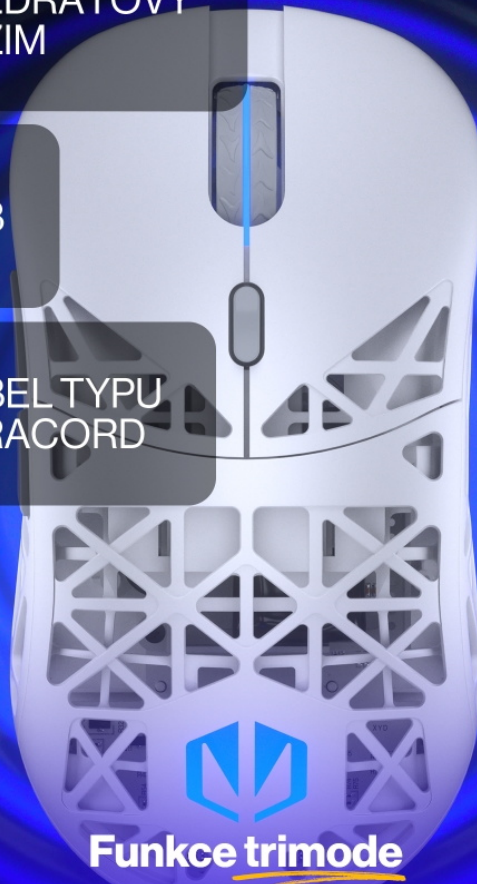

**Napájení:** integrovaná dobíjecí baterie

**Rozměry:** 126 × 65,7 × 39,3 mm

**Hmotnost:** 69 g

**Barva:** bílá

---

MAXIMÁLNÍ CITLIVOST  
12 000 DPI

RYCHLOST  
SLEDOVÁNÍ 300 IPS

## Nejlepší z nejlepších

Dělejte strategická rozhodnutí ve zlomku sekundy a jděte směle  
za vítězstvím díky spolehlivému senzoru PixArt PAW3311.

BEZDRÁTOVÝ  
REŽIM

USB

KABEL TYPU  
PARACORD

### **Funkce trimode**

Připojte se bez omezení díky možnosti připojit myš k PC, konzoli, telefonu  
nebo TV přes 2,4 GHz, Bluetooth nebo USB kabel.

ULTRALEHKÁ  
KONSTRUKCE (69 G)

PTFE SLIDERY