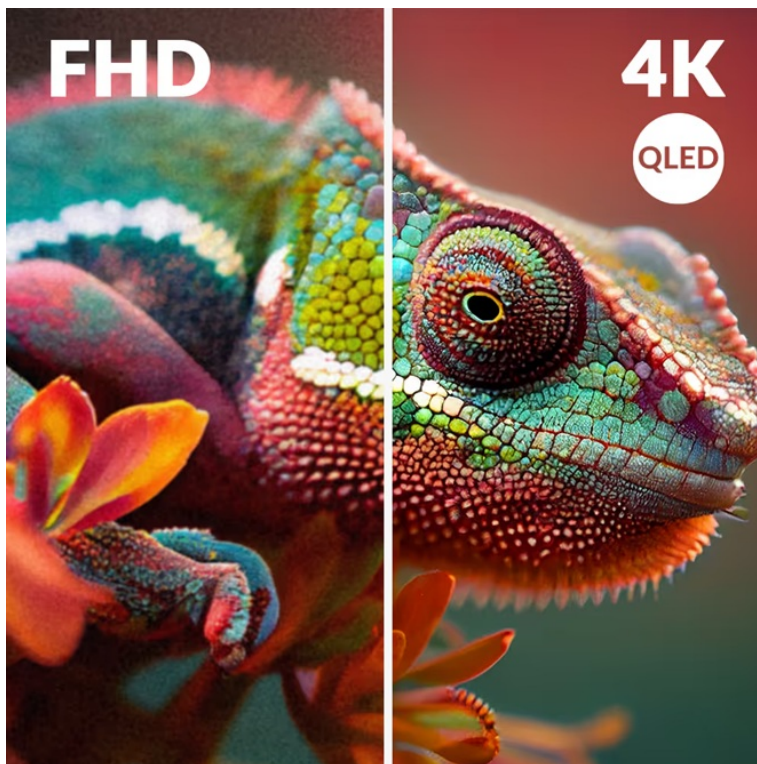

24 měs.

Stav:

Nové zboží

Popis

Chytrá TV Strong SRT50UG8773C - strhující 4K obraz a chytré funkce

Smart TV Strong SRT50UG8773C promění váš domov v moderní centrum multimediální zábavy. Nabízí velkou **obrazovku s úhlopříčkou 50 palců**, na které uvidíte každý detail. Ultra jemné 4K rozlišení podporuje mimořádně ostrý obraz, který si vychutnáte do nejmenších drobností. **Inovativní QLED technologie** se pyšní bohatými a zářivými barvami, které dají vyniknout každé filmové scéně. O audio se starají zabudované **reproduktory s technologií Dolby Atmos**, které vás obklopí zvukem a umožní vám zachytit každé slovo v dialogu i tichý šepot.

Strong SRT50UG8773C

Smart QLED televizor nabízí úhlopříčku **50"** a **4K Ultra HD** rozlišení 3840 × 2160 obrazových bodů. Pro příjem televizního vysílání je připraven **DVB-T2/S2/C** tuner s podporou dekódování **H.265/ HEVC**. Připojení k internetu lze realizovat jak drátově pomocí **RJ-45** portu, tak bezdrátově skrze technologii **Wi-Fi**. Pro přehrávání multimédií je možné využít **dva USB porty** a o zvuk se starají integrované reproduktory s celkovým výkonem **20 W**. Mezi další přednosti patří podpora **HDR10** a **Google Assistant**. Jako operační systém byl zvolen **Android 14**.

Barva: černá-stříbrná