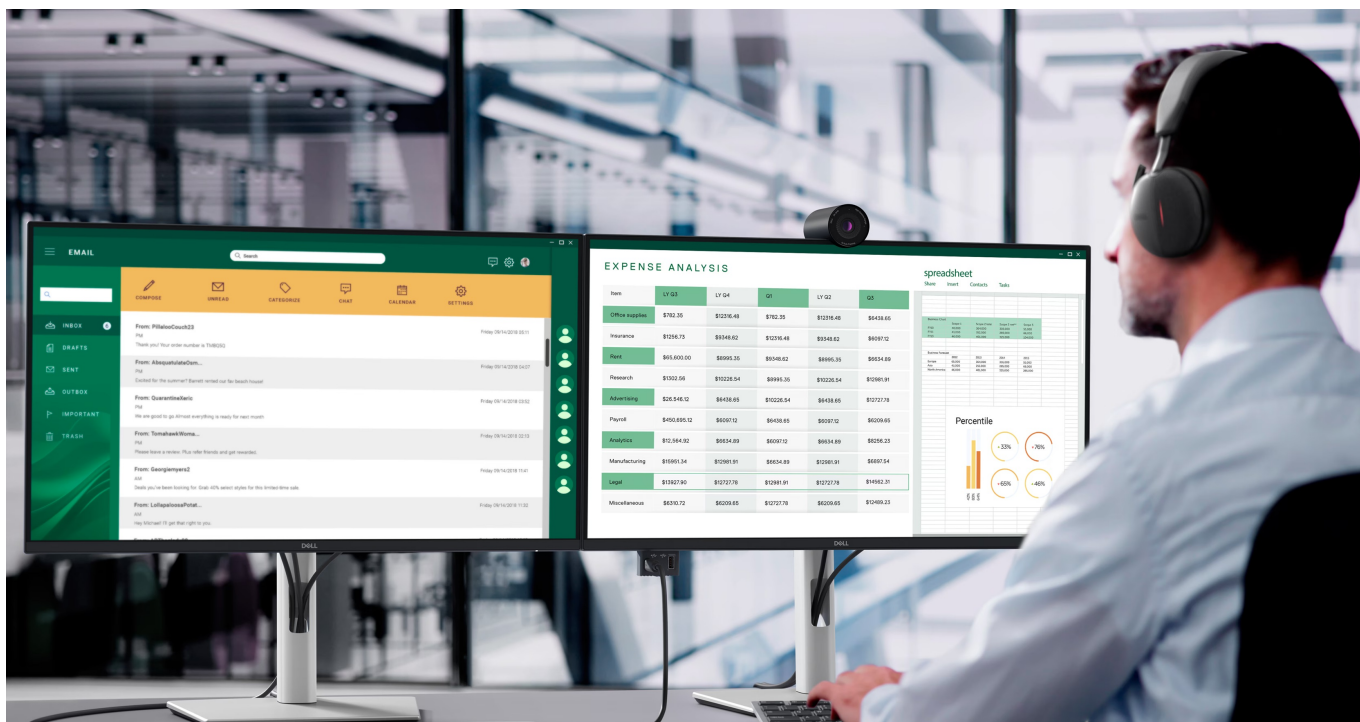

Záruka:

36 měs.

Stav:

Nové zboží

Popis

Dell Pro 24 Plus P2425DE - komfortní pohled na tabulky i multimédia

Monitor Dell Pro 24 Plus P2425DE je připraven na jakýkoli úkol. Přináší 24palcový displej, na kterém zobrazíte pracovní povinnosti i multimédia pro každodenní zábavu. Obrazovka nabízí obraz v **QHD rozlišení**, díky čemuž vykresluje obsah ostře a s velkou mírou detailů. **Technologie IPS** zajišťuje široké pozorovací úhly, díky kterým můžete obsah sledovat pohodlně i při pohledu ze stran. Díky **99% pokrytí sRGB** je zajištěno přesné a konzistentní podání barev.

Technologie Daisy Chain vám umožní jednoduše propojit více monitorů jediným kabelem a získat enormní plochu pro náročnou práci. **Vylepšený režim ComfortView Plus** snižuje vyzařování modrého světla a přispívá ke komfortnímu sledování obsahu na displeji po celý den. Díky **obnovovací frekvenci 100 Hz** je obraz hladký a bez rušivých vlivů vykresluje i plynulé pohyby. **Výškově nastavitelný stojan s funkcí Pivot** umožní flexibilní přizpůsobení pozice podle vašich požadavků.

Dell Pro 24 Plus P2425DE

LED monitor s úhlopříčkou **23,8"** disponující Quad HD rozlišením **2560 × 1440** obrazových bodů s poměrem stran **16 : 9**. Nabízí jas **350 cd/m²**, kontrastní poměr **1500 : 1**, 99% pokrytí sRGB, dobu odezvy **5 ms** a obnovovací frekvenci **100 Hz**. Pozorovací úhly **178° horizontálně i vertikálně** zaručí skvělou viditelnost z jakéhokoliv úhlu. K dispozici jsou také **tři porty USB 3.0**, ethernetový port **RJ-45** a dva porty **USB-C**, z nichž jeden kromě vysokorychlostního přenosu videa a dat umožňuje napájení připojených zařízení až do 90 W. Díky technologii **Daisy Chain** lze jednoduše propojit více monitorů a připojit je k počítači jediným kabelem. Potěší také výškově nastavitelný stojan a funkce **Pivot**, která umožňuje otočení obrazovky o 90°.