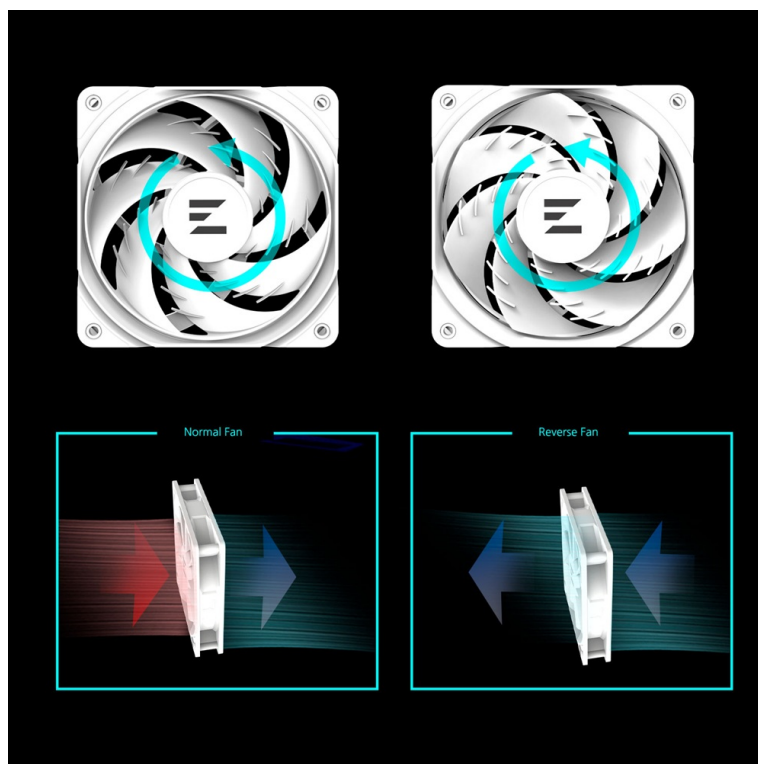

### ZALMAN P30 V2 - komfortní pobyt pro všechny PC komponenty

Počítačová skříň **ZALMAN P30 V2** se vyznačuje čistou estetickou, ale současně mimořádně moderním vzhledem. Je navržena tak, aby vám umožnila vytvořit rozmanité PC systémy, založené na rozmanitých komponentách. **Prosklená bočnice i přední panel z temperovaného skla** poskytují jedinečný panoramatický pohled do vnitřku sestavy.

Samozřejmostí je také pokročilá ochrana proti prachu. **PC skříň ZALMAN P30 V2** je osazena prachovými filtry, a tak účinně zamezuje vniknutí prachu do útrob. **Trojice předinstalovaných 120mm ventilátorů s ARGB podsvícením** zajistí dokonalou ventilaci a proudění vzduchu i stylový barevný vzhled.

## ZALMAN P30 V2

Elegantní počítačová skříň nabízí stylovou **prosklenou bočnici i přední panel** a prvotřídní kovovou konstrukci. Osazení komponentami je lehké díky intuitivnímu **systemu správy kabeláže**, kabely tedy nikde zbytečně nepřekáží. Skříň je osazena **třemi 120mm ventilátory s ARGB podsvícením**. Potěší také možnost rozšíření o dalších 6 ventilátorů. Samozřejmostí jsou prachové filtry. Důmyslné řešení umožňuje pohodlné umístění **až 360 mm dlouhého výměníku** vodního chlazení na horní straně. Ve skříni je dostatek prostoru pro chladič CPU do výšky až 173 mm a grafickou kartu o délce až 420 mm. Na bočním panelu se nachází jeden port **USB 3.0**, jeden port **USB-C** a kombinovaný audio port pro sluchátka a mikrofon. Skříň je dodávána **bez zdroje**.

## ZÁKLADNÍ SPECIFIKACE

**Provedení skříně:** Mini Tower

**Interní pozice:** 2 × 2,5"/3,5", 1 × 2,5"

**Kompatibilita základní desky:** Micro ATX, Mini ITX

**Zdroj:** bez zdroje

**Konektory na bočním panelu:** 1 × USB-C, 1 × USB 3.0, 1 × kombinovaný port sluchátek a mikrofonu