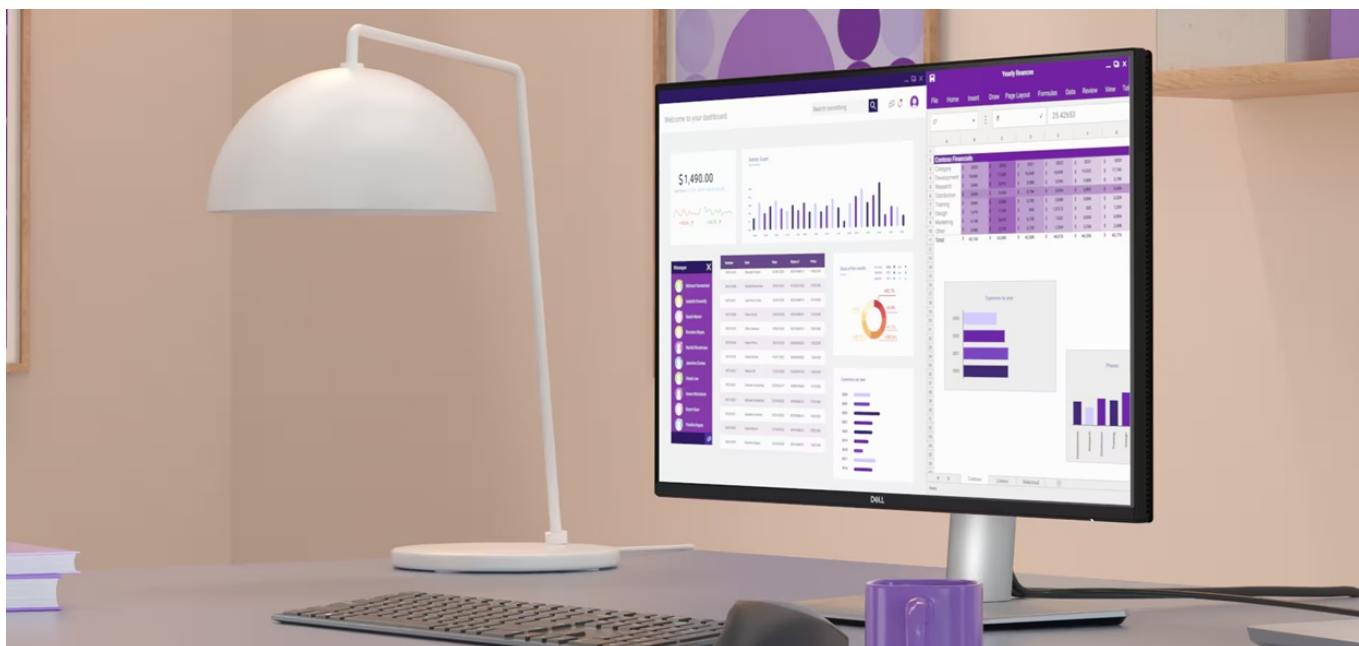

**Monitor Dell Pro 27 Plus P2725D** je připraven na jakýkoli úkol. Přináší 27palcový displej, na kterém zobrazíte pracovní povinnosti i multimédia pro každodenní zábavu. Obrazovka nabízí obraz v **QHD rozlišení**, díky čemuž vykresluje obsah ostře a s velkou mírou detailů. **Technologie IPS** zajišťuje široké pozorovací úhly, díky kterým můžete obsah sledovat pohodlně i při pohledu ze stran. Díky **99% pokrytí sRGB** je zajištěno přesné a konzistentní podání barev.

**Vylepšený režim ComfortView Plus** snižuje vyzařování modrého světla a přispívá ke komfortnímu sledování obsahu na displeji po celý den. Díky **obnovovací frekvenci 100 Hz** je obraz hladký a bez rušivých vlivů vykresluje i plynulé pohyby. **Výškově nastavitelný stojan s funkcí Pivot** umožní flexibilní přizpůsobení pozice podle vašich požadavků.

## Dell Pro 27 Plus P2725D

LED monitor s úhlopříčkou **27"** disponující Quad HD rozlišením **2560 × 1440** obrazových bodů s poměrem stran **16 : 9**. Nabízí jas **350 cd/m<sup>2</sup>**, kontrastní poměr **1500 : 1**, 99% pokrytí sRGB, dobu odezvy **5 ms** a obnovovací frekvenci **100 Hz**. Pozorovací úhly **178° horizontálně i vertikálně** zaručí skvělou viditelnost z jakéhokoliv úhlu. K dispozici jsou také **tři porty USB 3.0** a port **USB-C**, který umožňuje napájení připojených zařízení až do 15 W. Potěší také výškově nastavitelný stojan a funkce **Pivot**, která umožňuje otočení obrazovky o 90°.

## ZÁKLADNÍ SPECIFIKACE

**Typ panelu:** IPS

**Úhlopříčka:** 27"

**Poměr stran:** 16 : 9

**Rozlišení:** 2560 × 1440 px

**Kontrastní poměr:** 1500 : 1

**Doba odezvy:** 5 ms

**Rozhraní:** 1× HDMI, 1× DisplayPort, 3× USB 3.2 Gen1 (USB 3.0), 1× USB-C 3.2 Gen1, 1× USB-B