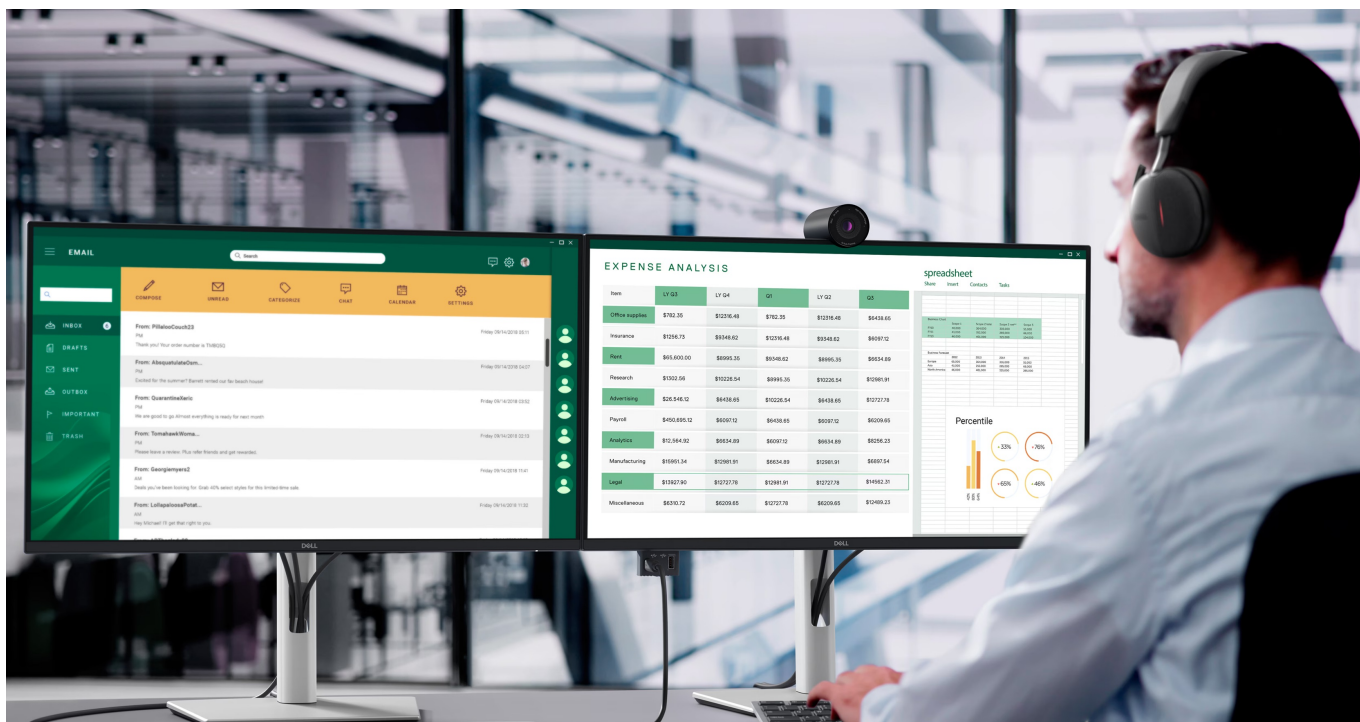

### Dell Pro 27 Plus P2725DE - komfortní pohled na tabulky i multimédia

**Monitor Dell Pro 27 Plus P2725DE** je připraven na jakýkoli úkol. Přináší 24palcový displej, na kterém zobrazíte pracovní povinnosti i multimédia pro každodenní zábavu. Obrazovka nabízí obraz v **QHD rozlišení**, díky čemuž vykresluje obsah ostře a s velkou mírou detailů. **Technologie IPS** zajišťuje široké pozorovací úhly, díky kterým můžete obsah sledovat pohodlně i při pohledu ze stran. Díky **99% pokrytí sRGB** je zajištěno přesné a konzistentní podání barev.