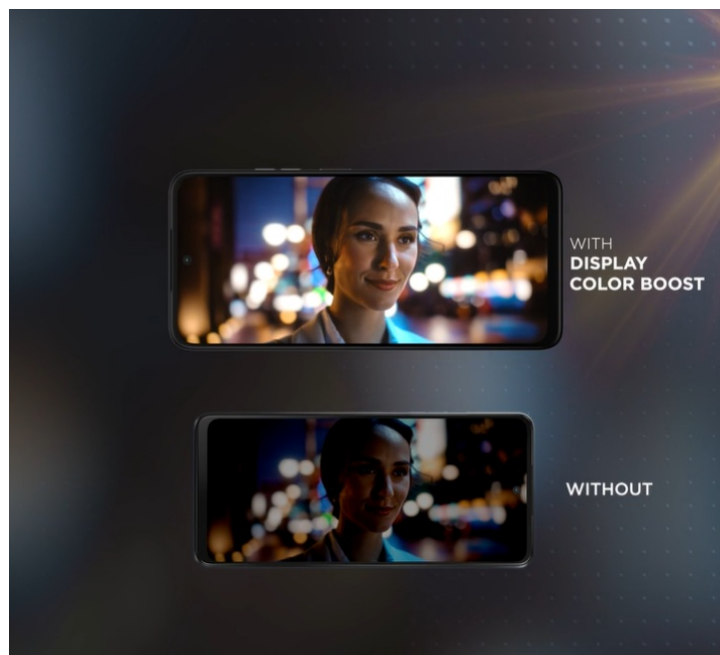

Smartphone **Motorola Moto G35** potěší uživatele solidním výkonem, elegantním vzhledem a bohatou nabídkou moderních funkcí. Tento model je vybaven **velkým 6,72" displejem**, který nabízí ostré **Full HD+ rozlišení** a dosahuje **obnovovací frekvence 120 Hz**. Díky tomu zajišťuje plynulé zobrazení a živé multimediální zážitky. Obraz je natolik hladký a displej prostorný, že podpoří komfortní sledování filmů, videí, práci s aplikacemi nebo hraní her.

Výbava obsahuje také **zadní duální fotoaparát s technologií Quad Pixel** a rozlišením 50 + 8 Mpx pro zachycení snímků ve vysoké kvalitě a detailech. **Přední 16Mpx kamera** zase poslouží všem fanouškům selfie momentek a videohovorů. **Baterie s kapacitou 5 000 mAh** zajistí dlouhou výdrž na jedno nabití. Konektivita zahrnuje mimo jiné podporu **sítě 5G** pro svižné stahování velkých objemů dat, plynulé streamování, on-line komunikaci nebo hraní po síti. Mezi další praktické funkce patří například snadné a bezpečné odemknutí pomocí **čtečky otisku prstů** nebo **rozpoznávání obličeje**.