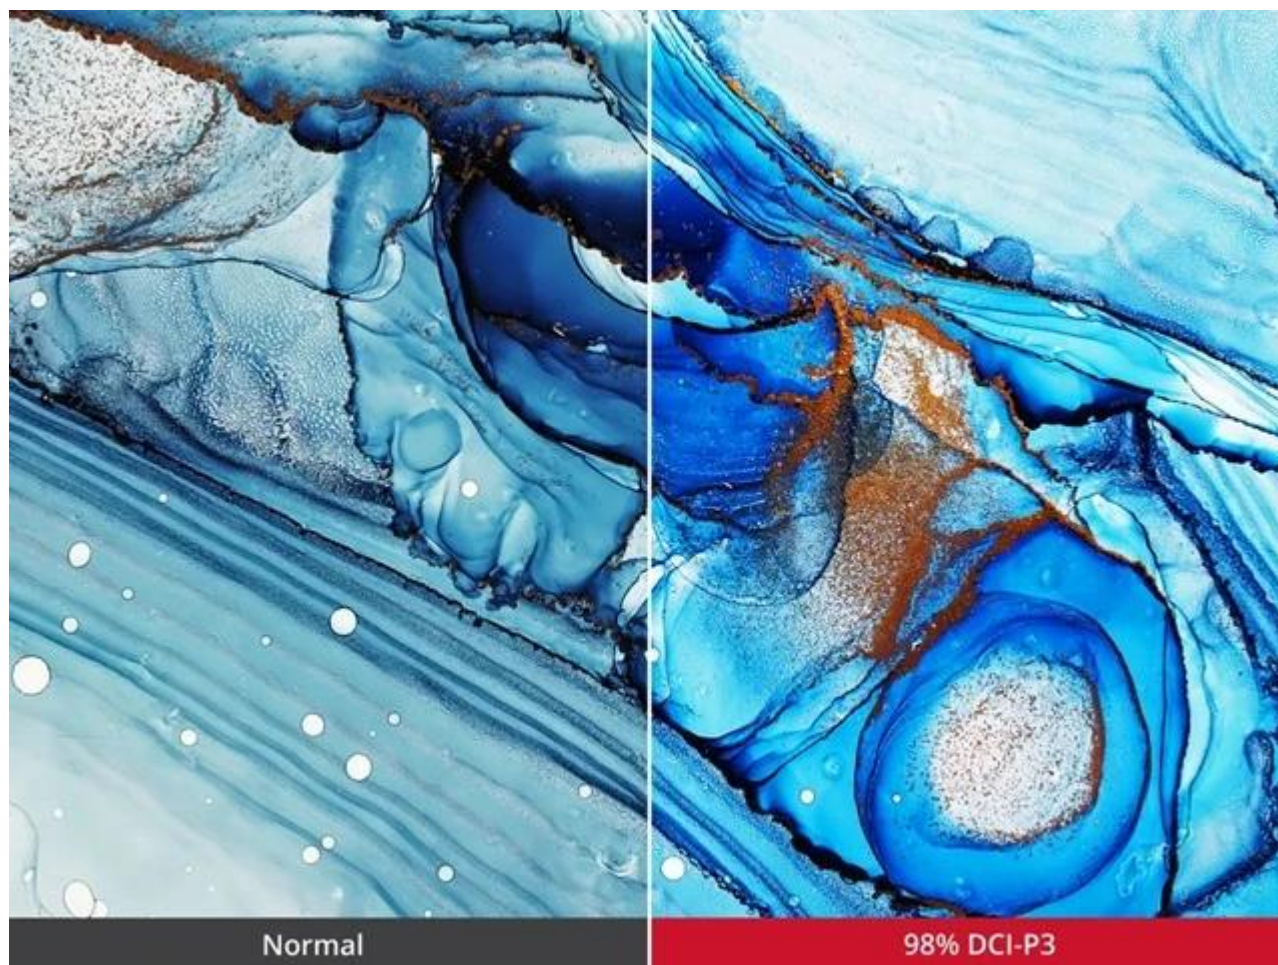

## Popis

---

### ViewSonic VA3420C - prohnutý širokoúhlý displej pro maximální produktivitu

**Prohnutý LED monitor ViewSonic VA3420C** pro firemní práci i domácí multimediální zábavu. **Velký displej s úhlopříčkou 34"** vám usnadní práci na projektech, činnost s více aplikacemi najednou i sledování multimediálního obsahu. Představuje ideální volbu pro tvorbu moderního pracoviště i multimediálního centra. **Monitor ViewSonic VA3420C** disponuje portem **USB typu C**, který představuje elegantní řešení pro přenos videa, zvuku, dat a výkonné 96W napájení jediným kabelem.

Výrazně tak zefektivní pracovní postupy a činnost s moderními notebooky. Displej produkuje obraz v **rozlišení UWQHD** na ultraširokoúhlé ploše, Díky tomu podporuje komfortní zážitky ze sledování s jasným a ostrým zobrazením. Současně tento široký poměr stran 21 : 9 přináší více místa na obrazovce než modely s poměrem stran 16 : 9, takže je ideální volbou pro **multitasking**.

## ViewSonic VA3420C

**Prohnutý** LED monitor s úhlopříčkou **34"** a UWQHD rozlišením **3440 x 1440** obrazových bodů. Disponuje jasem **300 cd/m<sup>2</sup>**, dobou odezvy **1 ms** a pokrytím **98 % DCI-P3** barevné palety. Použitím technologie **IPS** je dosaženo širokých pozorovacích úhlů **178° horizontálně** i vertikálně. Rychlá obnovovací frekvence **120 Hz** nabízí dokonale plynulé zobrazení scény. Pro připojení periferií jsou k dispozici **dva USB porty** a univerzální port **USB-C**, který kromě vysokorychlostního přenosu videa a dat umožňuje napájení připojených zařízení až do **96 W**. Potěší též vestavěné **stereo reproduktory** s celkovým výkonem **5 W**. Monitor je vybaven **výškově nastavitelným stojanem** a **VESA uchycením**.