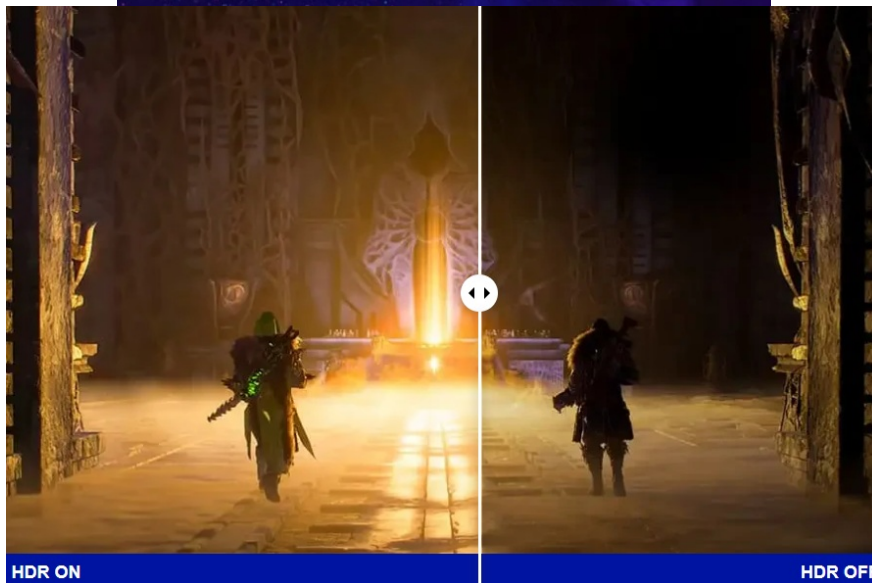

Popis**ViewSonic VX24G1-HD - čistá herní preciznost**

Herní monitor **ViewSonic VX24G1-HD** na virtuálním bojišti nedělá žádné kompromisy. Disponuje **180Hz obnovovací frekvencí** a **1ms dobou odezvy**, díky čemuž vykresluje obraz hladce a bez zpoždění, takže nad soupeři budete mít vždy kousíček toho klíčového náskoku. **Full HD displej s úhlopříčkou 23,8"**, podporou HDR10 a **111% pokrytím sRGB barevné palety** zajistí živé a bohaté barvy.

Navíc díky **SuperClear IPS panelu** a jeho širokým pozorovacím úhlům si veškerý obsah dopřejete pohodlně a bez zkreslení i při pohledu ze stran. **Technologie VRR (Variable Refresh Rate)** upravuje obnovovací frekvenci obrazu s frekvencí grafického procesoru, čímž efektivně potlačuje sekání a trhání.

ViewSonic VX24G1-HD

Herní LED monitor s úhlopříčkou **23,8"** nabízí Full HD rozlišení **1920 × 1080** obrazových bodů a podporu **HDR10** zobrazení, které poskytuje vynikající kontrast a vysokou přesnost barev. Disponuje dobou odezvy **1 ms**, kontrastním poměrem **1000 : 1**, jasem **300 cd/m²** a **111% pokrytím sRGB** barevné palety. **Variabilní obnovovací frekvence (VRR)** až **180 Hz** zajistí intenzivní akci bez trhání, zadržávání nebo rozmazávání obrazu při pohybu. Příjemné jsou též pozorovací úhly **178°** horizontálně i vertikálně.

Součástí balení je DisplayPort kabel.

ZÁKLADNÍ SPECIFIKACE

Typ panelu: IPS

Úhlopříčka: 23,8"

Poměr stran: 16 : 9

Rozlišení: 1920 × 1080

Kontrastní poměr: 1000 : 1

Doba odezvy: 1 ms