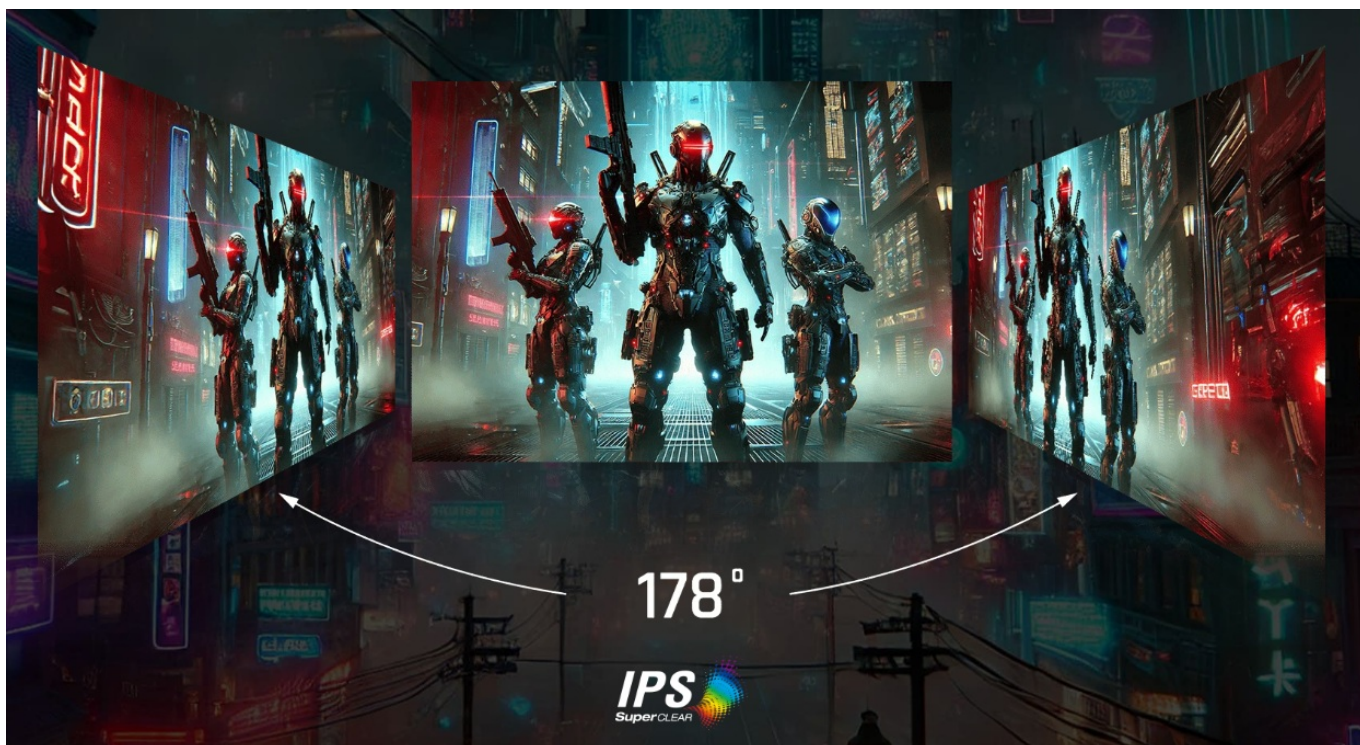

Herní monitor **ViewSonic VX27G1-HD** na virtuálním bojišti nedělá žádné kompromisy. Disponuje **180Hz obnovovací frekvencí** a **1ms dobou odezvy**, díky čemuž vykresluje obraz hladce a bez zpoždění, takže nad soupeři budete mít vždy kousíček toho klíčového náskoku. **Full HD displej s úhlopříčkou 27"**, podporou HDR10 a **113% pokrytím sRGB barevné palety** zajistí živé a bohaté barvy.

Navíc díky **SuperClear IPS panelu** a jeho širokým pozorovacím úhlům si veškerý obsah dopřejete pohodlně a bez zkreslení i při pohledu ze stran. **Technologie VRR (Variable Refresh Rate)** upravuje obnovovací frekvenci obrazu s frekvencí grafického procesoru, čímž efektivně potlačuje sekání a trhání.

ViewSonic VX27G1-HD

Herní LED monitor s úhlopříčkou **27"** nabízí Full HD rozlišení **1920 × 1080** obrazových bodů a podporu **HDR10** zobrazení, které poskytuje vynikající kontrast a vysokou přesnost barev. Disponuje dobou odezvy **1 ms**, kontrastním poměrem **1000 : 1**, jasem **300 cd/m²** a **113% pokrytím sRGB** barevné palety. **Variabilní obnovovací frekvence (VRR)** až **180 Hz** zajistí intenzivní akci bez trhání, zadržávání nebo rozmazávání obrazu při pohybu. Příjemné jsou též pozorovací úhly **178°** horizontálně i vertikálně.

Součástí balení je DisplayPort kabel.

ZÁKLADNÍ SPECIFIKACE

Typ panelu: IPS

Úhlopříčka: 27"

Poměr stran: 16 : 9

Rozlišení: 1920 × 1080

Kontrastní poměr: 1000 : 1

Doba odezvy: 1 ms