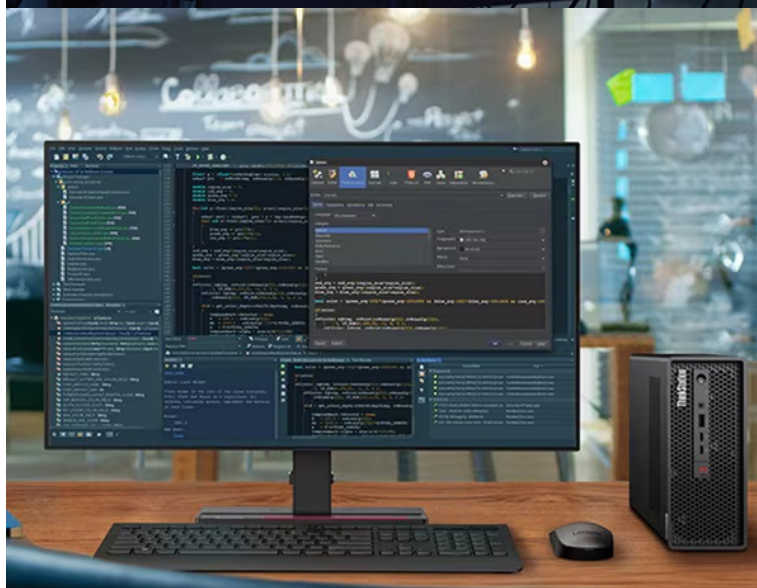

Pracovní stanice Lenovo ThinkStation P3 Ultra je určena pro náročné výpočetní projekty a požadavky profesionálních uživatelů. Tento model názorně dokazuje, že i do malého provedení se dá ukrýt špičkový výkon. Konkrétně jde o **procesor Intel Core i7 čtrnácté generace**, kterému sekunduje **16GB RAM**. CPU s nadstandardní operační pamětí zajistí plynulý provoz moderního softwaru a bleskově se vypořádá i s náročnými procesy.

Skvělým výsledkům pomáhá také **dedikovaná grafická karta NVIDIA T1000 s 8 GB vlastní paměti**, která s přehledem zvládne náročný grafický software a složité úlohy spojené s editací, tvorbou, vykreslováním, designem apod. Na rychlé realizaci vašich projektů se pozitivně projevuje také **vysokorychlostní SSD jednotka**, která kromě **512GB úložiště** umožní okamžitý start aplikací a celého systému. **Provedení skříňe Mini ITX** vám umožní výrazně ušetřit místo na pracovišti a vměstná se přesně tam, kam potřebujete. Všestranné použití podporuje také přítomná **konektivita**.

Lenovo ThinkStation P3 Ultra

Základem počítače je 20jádrový procesor **Intel Core i7-14700**, pracující na frekvenci 2,1 GHz, doplněný o **16 GB** operační paměti. Obrazová data má na starost grafická karta **NVIDIA T1000** s 8 GB vlastní paměti. Pro data je k dispozici **SSD disk** s kapacitou **512 GB**. Počítač je vybaven USB klávesnicí a myší. Dodáván je s operačním systémem **Windows 11 Pro**.