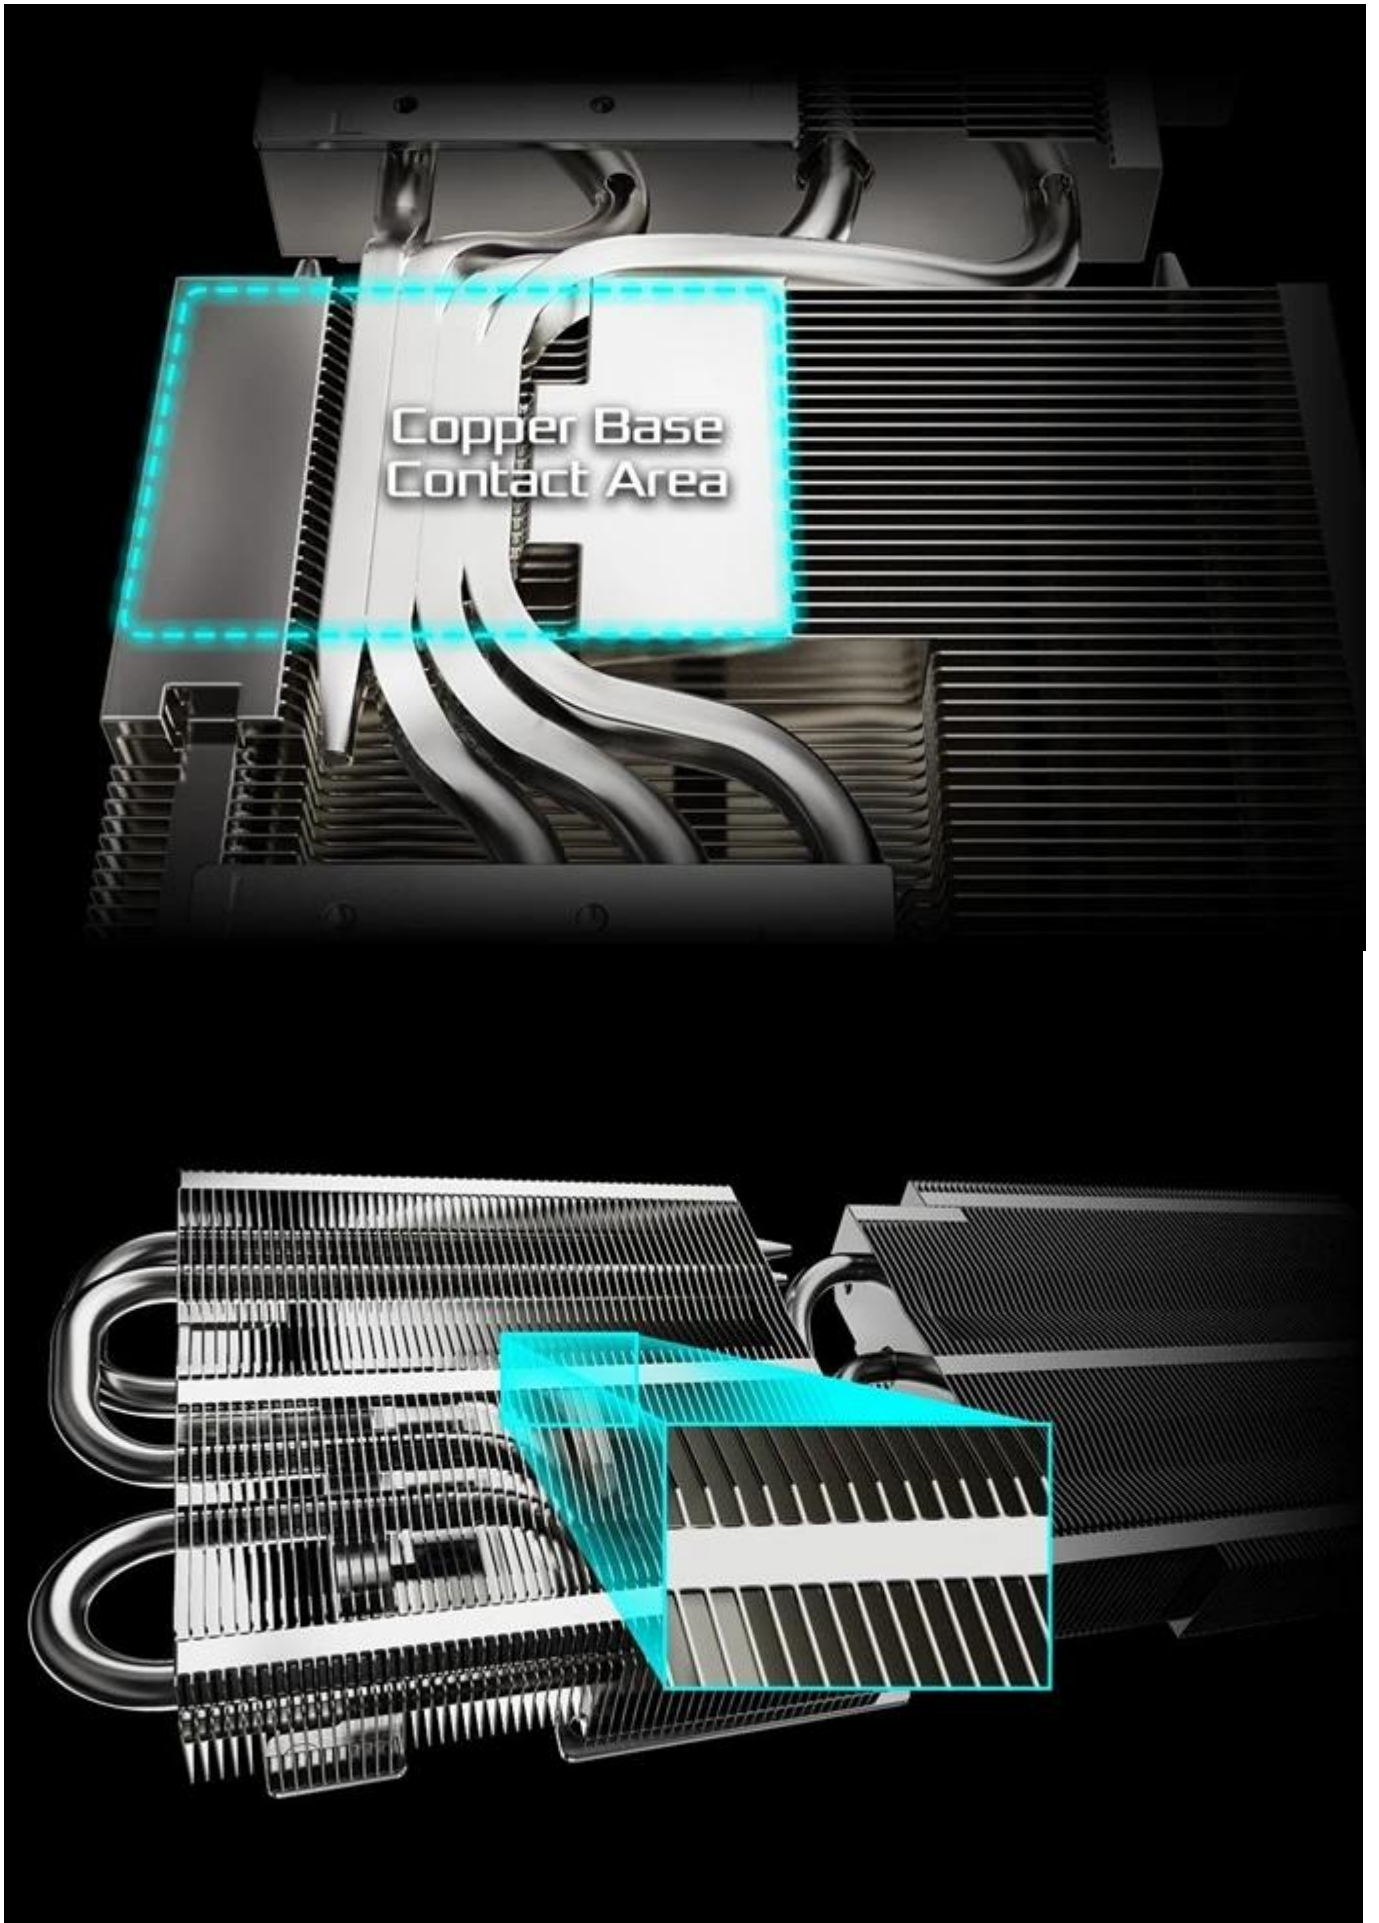

Popis

ASRock Radeon RX 9060 XT Steel Legend OC - nová úroveň digitálních médií

Objevujte digitální svět v celé jeho pestrosti a rozsahu s **grafickou kartou ASRock Radeon RX 9060 XT Steel Legend OC**. Tento model se uplatní ve světě profesionálního gamingu i pracovní činnosti. Co do výkonu nemusíte dělat žádné

kompromisy a s přehledem můžete pracovat s moderním **softwarem**, zvládnete **velmi náročné úlohy i počítačové hry** na maximální nastavení.

Grafickou kartu **ASRock Radeon RX 9060 XT Steel Legend OC** pohání moderní architektura **AMD RDNA 4** a ve spojení se **16 GB vlastní paměti typu GDDR6** si bez zaváhání poradí s vysokou výpočetní zátěží. Systém chlazení se skládá z **trojice ventilátorů**, která se stará o efektivní rozptýl tepla a snížení provozních teplot.

Zadní kovová deska kromě stylového vzhledu přispívá také k lepšímu chlazení, stejně jako žebrovaný design nebo tepelné trubice. Díky komplexní tepelné konstrukci dosahuje grafická karta **ASRock Radeon RX 9060 XT Steel Legend OC** stability i při vysokém a dlouhotrvajícím výkonu.