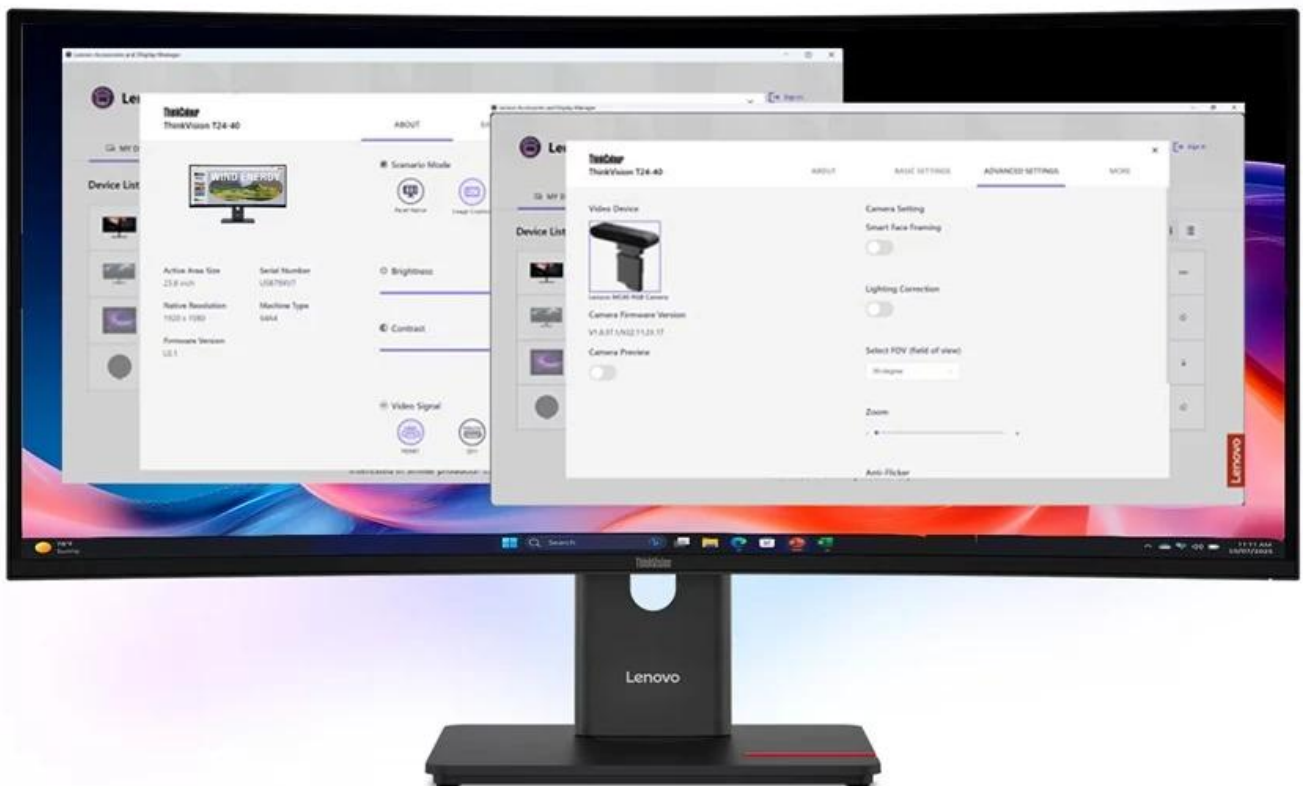

**Popis****Lenovo ThinkVision T34WD-40 - pro firemní pracovníky, editory a další profíky**

**Monitor Lenovo ThinkVision T34WD-40** s prohnutým displejem, který je určen pro náročnou práci a multitasking. Velká **obrazovka s úhlopříčkou 34 palců** přehledně zobrazí několik aplikací a oken současně. Tím přispívá ke zvýšené produktivitě a nasazení ve firemní nebo domácí kanceláři. **Zakřivený design** podporuje panoramatické zobrazení a komfortní sledování po dlouhou dobu.

Neopomíná ani bohatou výbavu a **konektivitu**, a tak se uplatní ve spojení s kancelářským PC, domácí pracovní stanicí nebo při kreativní tvorbě. Prohnutý monitor **Lenovo ThinkVision T34w-40** produkuje **obraz v rozlišení 3440 x 1440 pixelů** ve **formátu 21 : 19**, díky čemuž je ideální pro práci s více aplikacemi, tabulkami nebo dokumenty.

**Zakřivení 1500R** podporuje přirozené zorné pole, což vede k menší námaze a únavě očí. Mezi konektory nechybí rozhraní **USB-C s technologií Power Delivery** o výkonu až 100 W. Díky tomu můžete napájet moderní notebooky a současně přenášet data i video signál jediným kabelem. Mezi další přítomná rozhraní patří **HDMI 2.1, DisplayPort 1.4 a Gigabit Ethernet**, takže monitor Lenovo ThinkVision T34WD-40 je kompatibilní s celou řadou periférií a PC systémů.

## Ultraširoký zakřivený monitor pro maximální produktivitu s pokročilými funkcemi.

Lenovo ThinkVision T34WD-40 je profesionální **34" zakřivený monitor** s poměrem stran 21 : 9, který výrazně zvyšuje vaši produktivitu. Díky **zakřivení 1500R** a **rozlišení 3440 × 1440 pixelů** poskytuje dokonalý přehled a pohodlí při dlouhodobé práci. VA panel zajišťuje **široké pozorovací úhly 178°/178°**, což umožňuje snadnou spolupráci s kolegy.