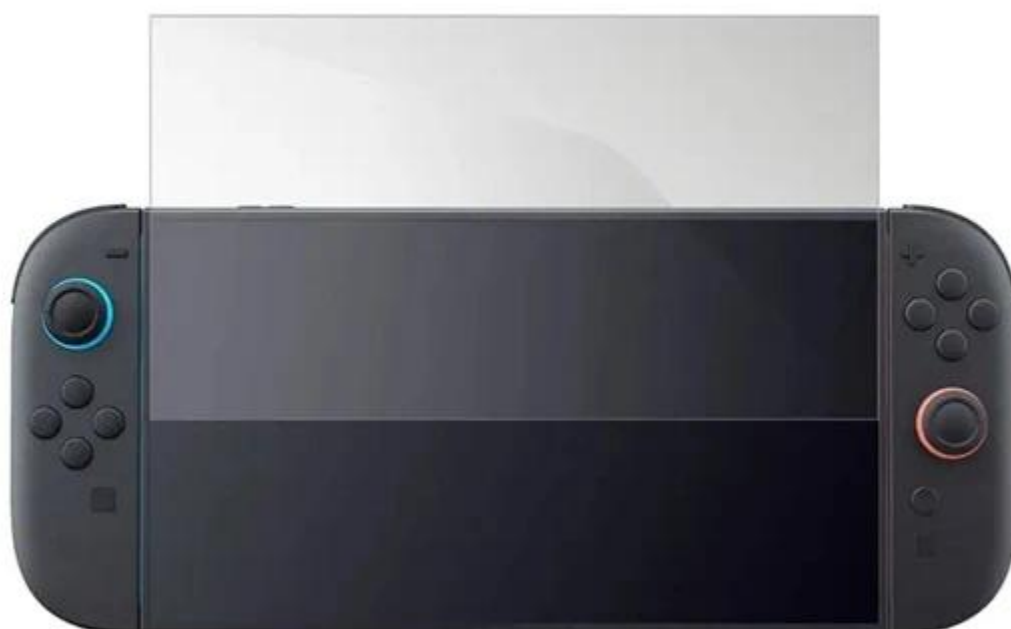

SUBSONIC BY SUPERDRIVE FÓLIE PRO SWITCH 2

Cena celkem:

205 Kč
(bez DPH: 169 Kč)

Běžná cena:

225 Kč

Ušetříte:

20 Kč

Kód zboží:

NBTPRO0351

Part No.:

SA5712

Záruka:

24 měs.

Stav:

Nové zboží

Popis**SUBSONIC by SUPERDRIVE fólie pro Switch 2 - nový level proti poškrábání**

Nenechte svoji herní **konzoli Nintendo Switch 2** napospas upatlaným prstům, škrábancům nebo nečekaným testům odolnosti a chraňte displej **tvrzeným sklem SUBSONIC by SUPERDRIVE**, speciálně navrženým pro Switch 2. **Tvrzené sklo 9H** je navrženo tak, aby pohltilo nárazy a chrání displej před poškrábáním ostrými předměty, jako jsou například klíče. Při nárazu se fólie roztříští na malé neostře částičky, díky čemuž je obrazovka primárně **chráněna před poškozením**.

Povrchová úprava je odolná nejen proti škrábancům, ale také prachu. **Instalace je snadná** a podporuje snadné přilnutí k povrchu bez nevzhledných bublin. **SUBSONIC by SUPERDRIVE fólie pro Switch 2** zvýší ochranu displeje a udělá z něj neviditelnou neprůchozí bariéru. Mimořádně tenká fólie dosahuje **tloušťky pouhých 0,24 mm**, díky čemuž je dokonale průhledná a každý pixel oblíbené hry si užijete bez zkraslení.