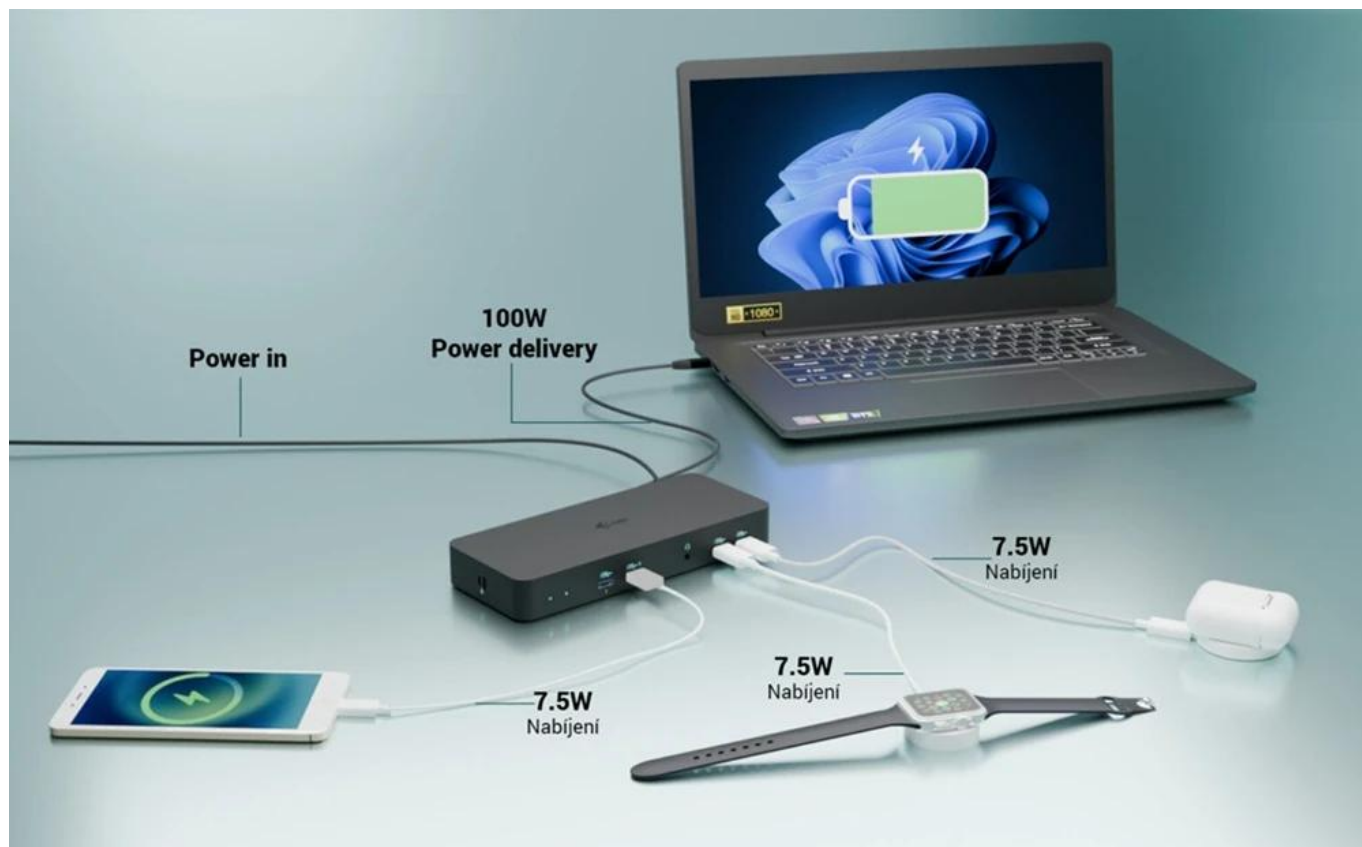

I-TEC USB-C INTELLIGENT TRIPLE DISPLAY DOCKING STATION

Cena celkem:	4 191 Kč
	(bez DPH: 3 464 Kč)
Běžná cena:	4 610 Kč
Ušetříte:	419 Kč
Kód zboží:	DOCTEC0098
Part No.:	C31INTGTRI4KDOCPD
Záruka:	24 měs.
Stav:	Nové zboží

Popis

Dokovací stanice pro profesionály i-tec USB-C Intelligent

Dokovací stanice i-tec USB-C Intelligent, se kterou zavládne na vašem pracovišti řád a pořádek. Díky rozhraní USB-C je kompatibilní se všemi moderními notebooky vybavenými **porty USB-C, USB4 nebo Thunderbolt 3/4/5**. Umožní vám připojit **až trojici externích monitorů**, takže pracovní plocha dosáhne impozantních rozměrů. Jeden monitor na tabulky, druhý na aplikace a třetí na přehrávání multimédií nebo videohovory? Žádný problém. **Inteligentní gigabitový Ethernet RJ-45** umožní rychlé a stabilní připojení k internetu, takže dění na internetu nebo síťové funkce máte pod kontrolou. Dále nabízí také podporu vzdálené správy, čili IT administrátoři spravovat **dok i-tec USB-C Intelligent** odkudkoliv.

I-TEC USB-C Intelligent Triple Display Docking Station

Výkonná dokovací stanice s podporou až tří externích monitorů s možností plnohodnotné vzdálené správy.

Tato pokročilá dokovací stanice představuje revoluci v dokovacích technologiích díky integrovaným funkcím vzdálené správy. S dedikovaným LAN portem mohou IT administrátoři spravovat dok odkudkoliv - dokonce až na úroveň jednotlivých portů. Software pro vzdálenou správu je dostupný jako volitelné rozšíření, prodává se samostatně. Správa funguje i bez připojení k hostitelskému zařízení, stačí pouze napájení a připojení k firemní síti.