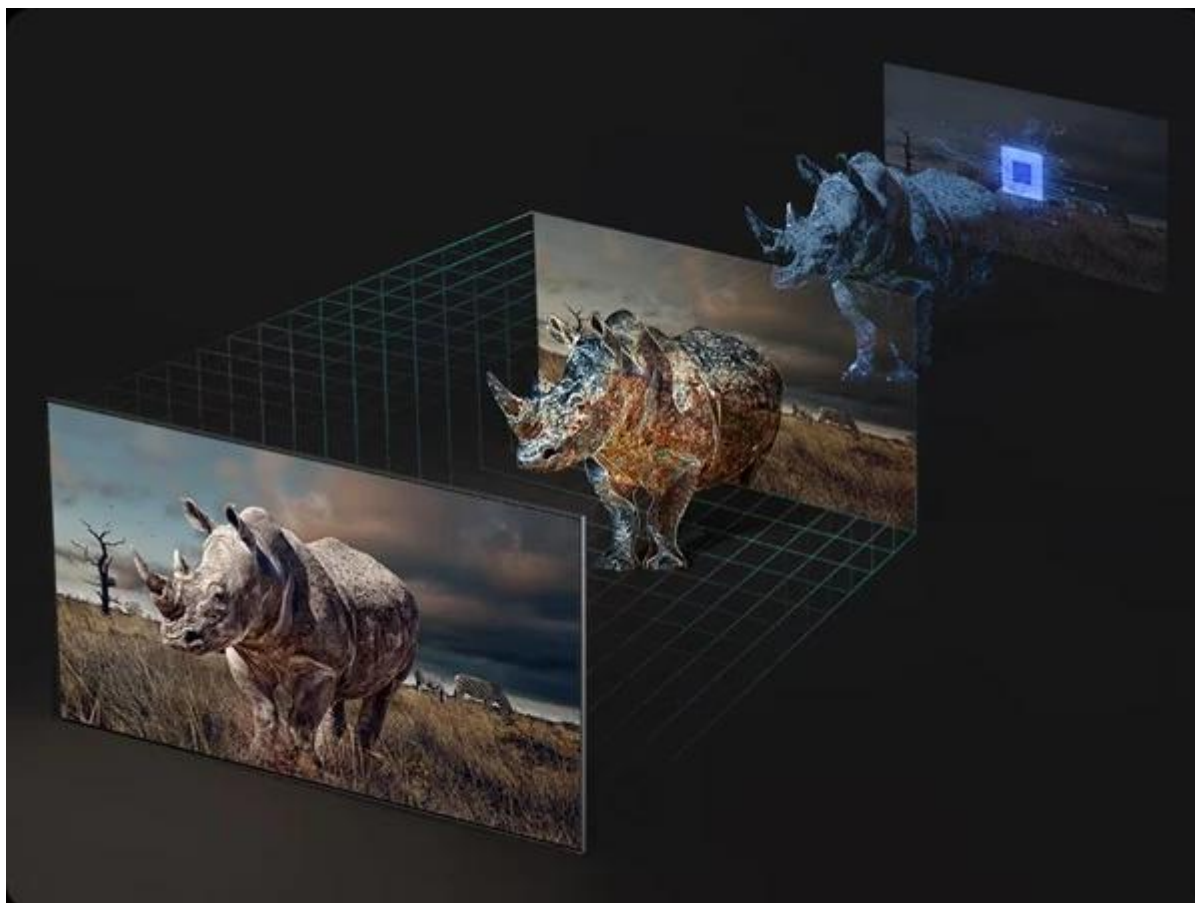

Popis

Samsung Smart OLED QE48S90F - AI technologie se snoubí s TV

Chytrý televizor Samsung Smart OLED QE48S90F, který vás dokonale pohltí. Postará se o to nejenom obří obrazovka s **úhlopříčkou 48 palců**, ale také chytré funkce, **ultra jemné 4K rozlišení** nebo podpora umělé inteligence. Samsung Smart OLED QE48S90F je de facto inteligentní multimediální centrum, které vám naservíruje multimediální obsah, na který si jen vzpomenete. **Hry, filmy, videa** nebo třeba jen večerní televizní zprávy budete vnímat zcela novým způsobem.

Samsung Smart OLED QE48S90F disponuje **NQ4 AI Gen3 procesorem**, který za pomoc **umělé inteligence Vision AI** optimalizuje parametry obrazu dle typu scény, prostředí nebo aktuálního obsahu. Díky tomu si například horory, temné detektivky, ale také třeba animáky nebo sportovní přenosy vychutnáte v plné parádě a atmosféře.

4K OLED obrazovka s podporou **HDR+** zachytí dokonale ostrý obraz, detaily i přesné barvy bez rušivých vlivů. Precizní kombinace všech vizuálních aspektů je ideální pro denní i noční sledování. Kde je obraz, musí být i zvuk.