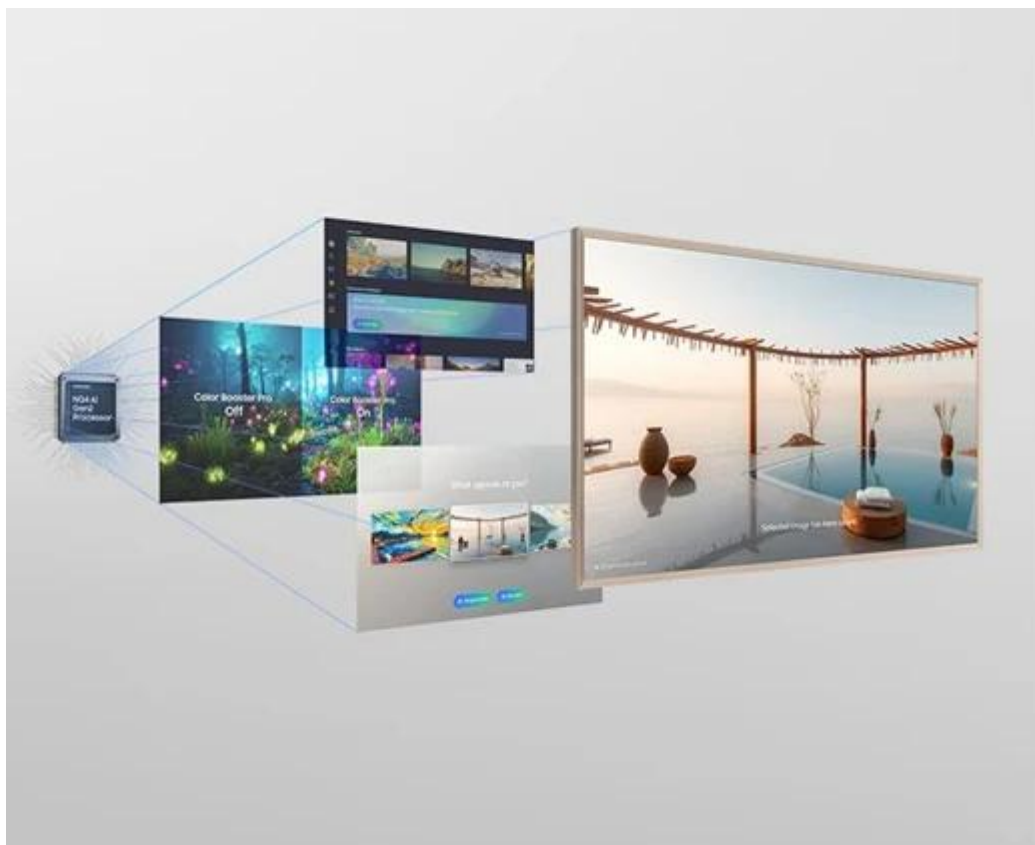

**Popis****TV Samsung The Frame QE43LS03F - digitální obraz v obraze**

**Samsung The Frame QE43LS03F** promění váš obývací pokoj v televizní galerii. **Obrazovka s úhlopříčkou 43 palců** je vyvedena v **provedení obrazového rámu**, díky čemuž dokonale splyne s interiérem. **Unikátní režim Art Mode** promění obrazovku v digitální galerii s přehlídkou uměleckých děl z celého světa nebo vašich fotografií.

Tento model tak spojuje umělecký design s moderními technologiemi a je ideální pro všechny, kteří hledají estetický přesah a výkon. **Samsung The Frame QE43LS03F** je vybaven výkonným **QLED panelem**, který produkuje obraz v ostrém **rozlišení 4K**. Dokáže zachytit každý detail a podpoří špičkovou kvalitu filmů, seriálů, her a dalšího vizuálního obsahu.

**Operační systém Tizen** přináší funkce **Smart TV**, a to včetně přístupu ke streamovacím službám. S televizorem **Samsung The Frame QE43LS03F** tak multimediální zábava nikdy nekončí.