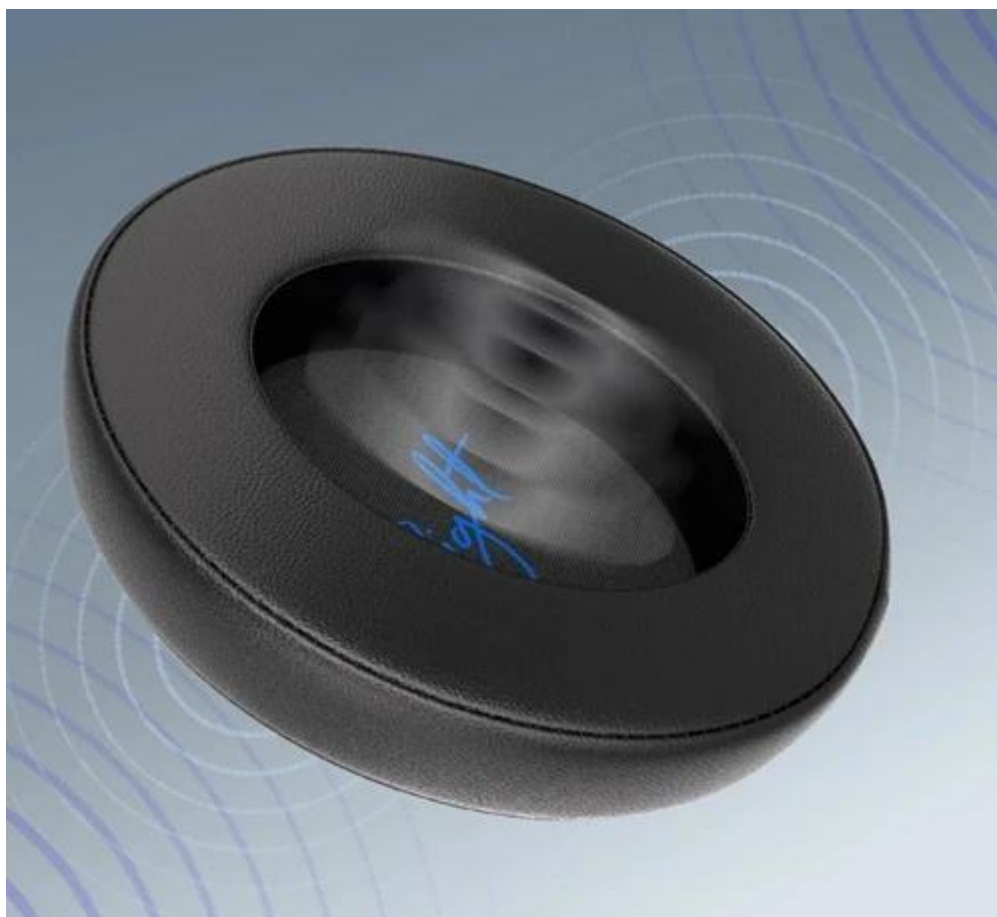

Rentario s.r.o. (elenet.cz)

obchod@elenet.cz

(+420) 722 525 016

08.05.26 11:45:50

ENDORFY EARPADS LEATHER

Cena celkem:

225 Kč
(bez DPH: 186 Kč)

Běžná cena:

247 Kč

Ušetříte:

22 Kč

Kód zboží:

SLUEND1023

Part No.:

EY0A003

Záruka:

24 měs.

Stav:

Nové zboží

Popis

Endorfy Earpads Leather - luxus pro opravdové audiofilly

Kožené náušníky Endorfy Earpads Leather pro uživatele, kteří neberou kompromisy a spokojí se jen s prémiovou výbavou a komfortem. Náušníky jsou vyrobeny z **kvalitní PU kůže a paměťové pěny**. Díky tomu se optimálně přizpůsobí anatomii hlavy, uší, skvěle padnou a podporují dlouhodobé nošení bez otlaků.

Design se podílí také na **perfektní zvukové izolaci**, která vás vtáhne do centra dění, ať už hrajete hry, sledujete filmy, videa, streamy nebo posloucháte hudbu. **Náušníky Endorfy Earpads Leather** efektivně **blokuji okolní hluk** a podporují