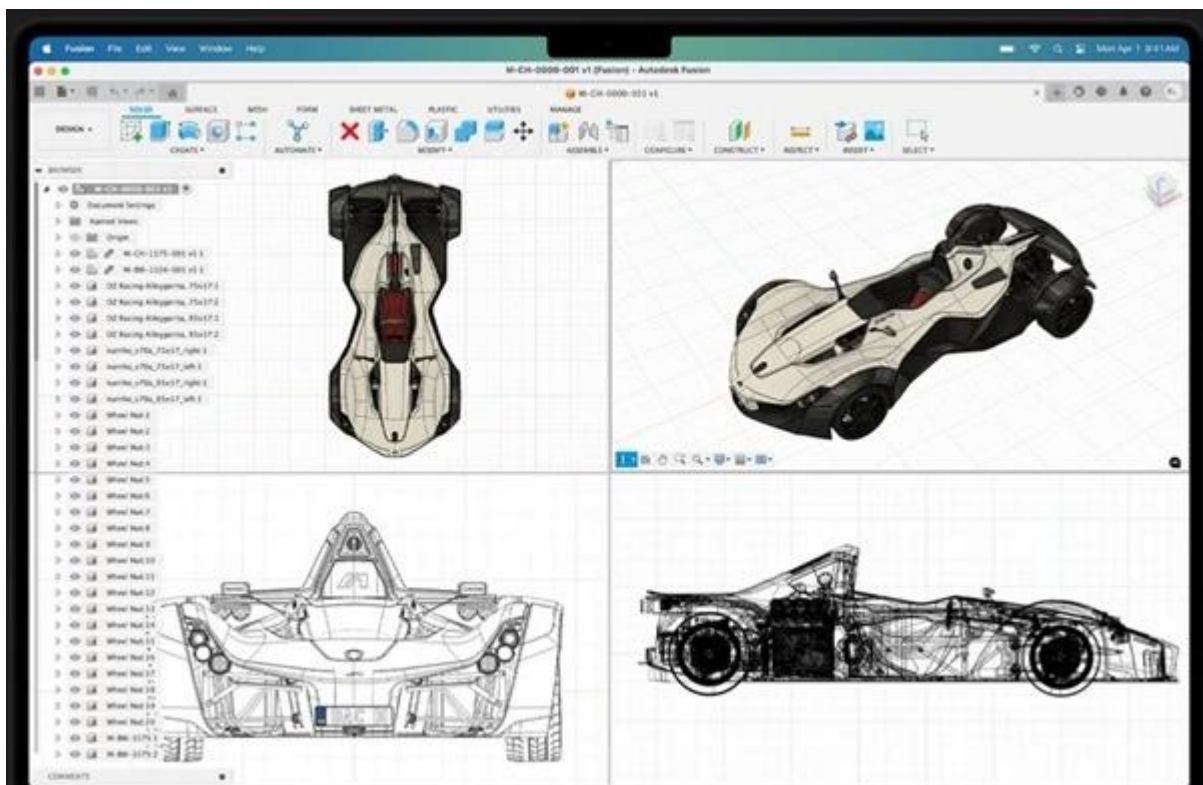

**Popis****Apple MacBook Pro 16 - vezme z gruntu každý projekt na velkém displeji**

Apple MacBook Pro 16 reflektuje všechny požadavky profesionálů. Nová generace špičkového přenosného zařízení drží krok s moderní dobou. Základem výkonu je 14jádrový procesor Apple M4 Pro, který představuje další skok na poli notebooků Apple. Je vyroben moderní technologií a ve spojení s vyspělou architekturou GPU produkuje vyšší výkon při plnění náročných úkolů a velkých projektů. O vizuální výkon se stará grafická karta Apple GPU s 20 jádry. Dynamická mezipaměť svižně reaguje na aktuální výpočetní procesy a optimalizuje výkon GPU při všestranném použití. Uplatní se při činnosti s profi aplikacemi a dalším softwarem, samozřejmostí je také editace nebo hraní her.

## Koukejte na obsah optikou Retiny

Liquid Retina XDR displej disponuje úhlopříčkou 16,2" a nabízí velkou plochu pro sledování obsahu. Extrémní dynamický rozsah (XDR) zafixuje váš zrak mimořádnou reprodukcí detailů, světlých tónů i tmavých oblastí. Produkuje přesné barvy a díky podpoře ProMotion je vhodný pro profesionální zaměření.

## Periferie všech typů, připojte se

Apple MacBook Pro 16 obsahuje bohatou nabídku portů pro připojení rozličného příslušenství a flexibilní pracovní činnost. Umožní vám připojit vysokorychlostní periferie, monitory, paměťové karty apod. Univerzálnost podporuje také dostupná výbava v čele s 12Mpx Center Stage webkamerou. On-line komunikace doplňuje také trojice mikrofonů a k ozvučení poslouží rovnou 6 reproduktorů. Samozřejmě je přítomen již tradiční Touch ID pro zabezpečení otiskem prstu nebo Force Touch trackpad.