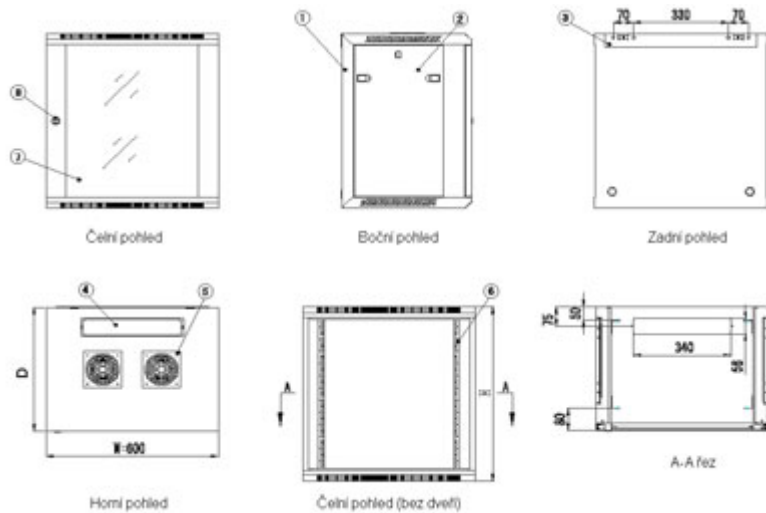

[klikněte pro zvětšení](#)

[Montážní návod (cz)](#)

Upozornění: Při přijímání zásilky je nutná její kontrola pro případ poškození či nekompletnosti zásilky. Postupujte dle [pokynů pro příjem balíku](#), které zajistí řádné a včasné vyřešení případných škod na zásilce.