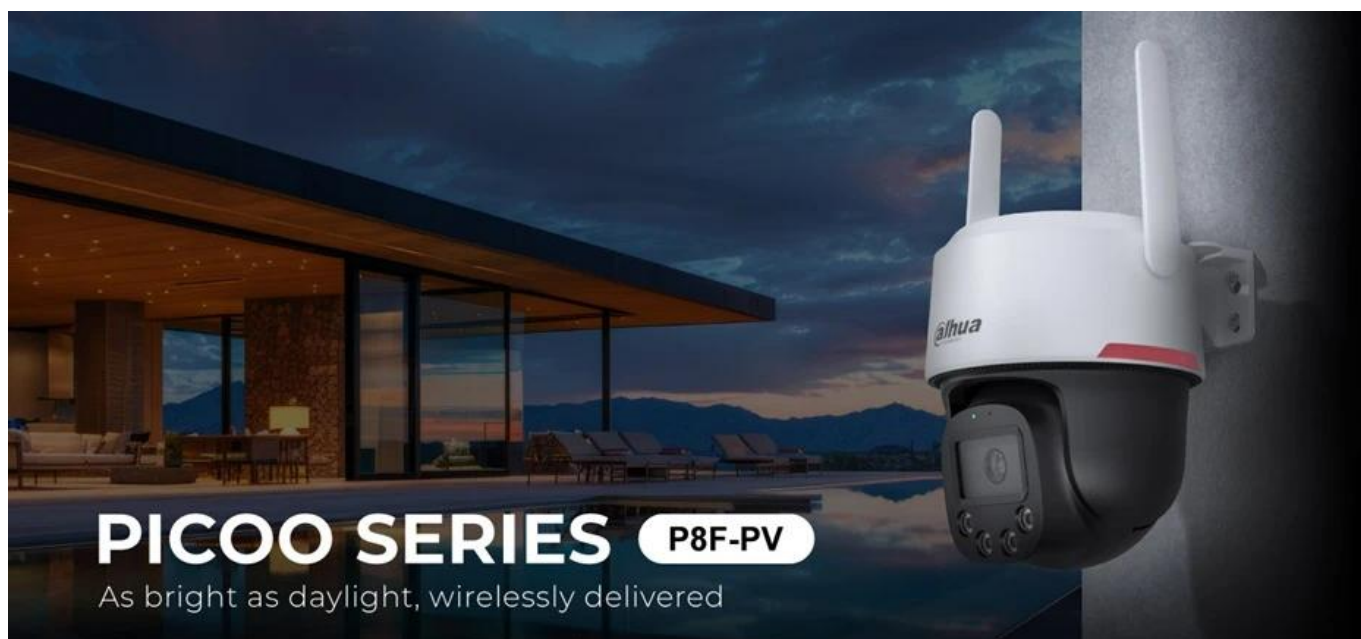

Ušetříte: **214 Kč**

Kód zboží: KIPDAH1057

Part No.: P8F-PV-0360B-PRO

Záruka: 36 měs.

Stav: Nové zboží

Popis

Dahua P8F-PV-0360B-PRO - pro dokonalý přehled

IP kamera Dahua P8F-PV-0360B-PRO umožní moderní zabezpečení vašeho prostoru. Kompaktní design s otočnou hlavicí a funkcí naklápění a rotace zajistí profesionální dohled všude tam, kde je potřeba. **Dahua P8F-PV-0360B-PRO** je vybavena snímačem s rozlišením **8 Mpx**, který zajišťuje jasný a ostrý obraz.

Spolu s **bílým LED přísvitem s dosahem až 30 metrů** produkuje kvalitní obraz i za zhoršených světelných podmínek. Je tak ideální pro noční záznamy a kontinuální provoz. Bezdrátové připojení **standardu Wi-Fi 6** zajistí snadnou instalaci, díky čemuž je kamera Dahua P8F-PV-0360B-PRO určena pro domácnosti, chaty či malé firmy.

Voděodolná konstrukce se **stupněm krytí IP66** je navržena pro venkovní použití, jako jsou zahrady, terasy nebo příjezdové cesty. **Detekční AI algoritmy** dokážou rozpoznat osoby i vozidla. Pokročilé rozpoznání pohybu potlačuje falešné poplachy a monitoruje to, co je možnou hrozbou. V případě detekce pak aktivuje zastrašení v podobě sirény a světelného alarmu, čímž přeruší počínání vetřelce a odradí jej od dalších kroků.