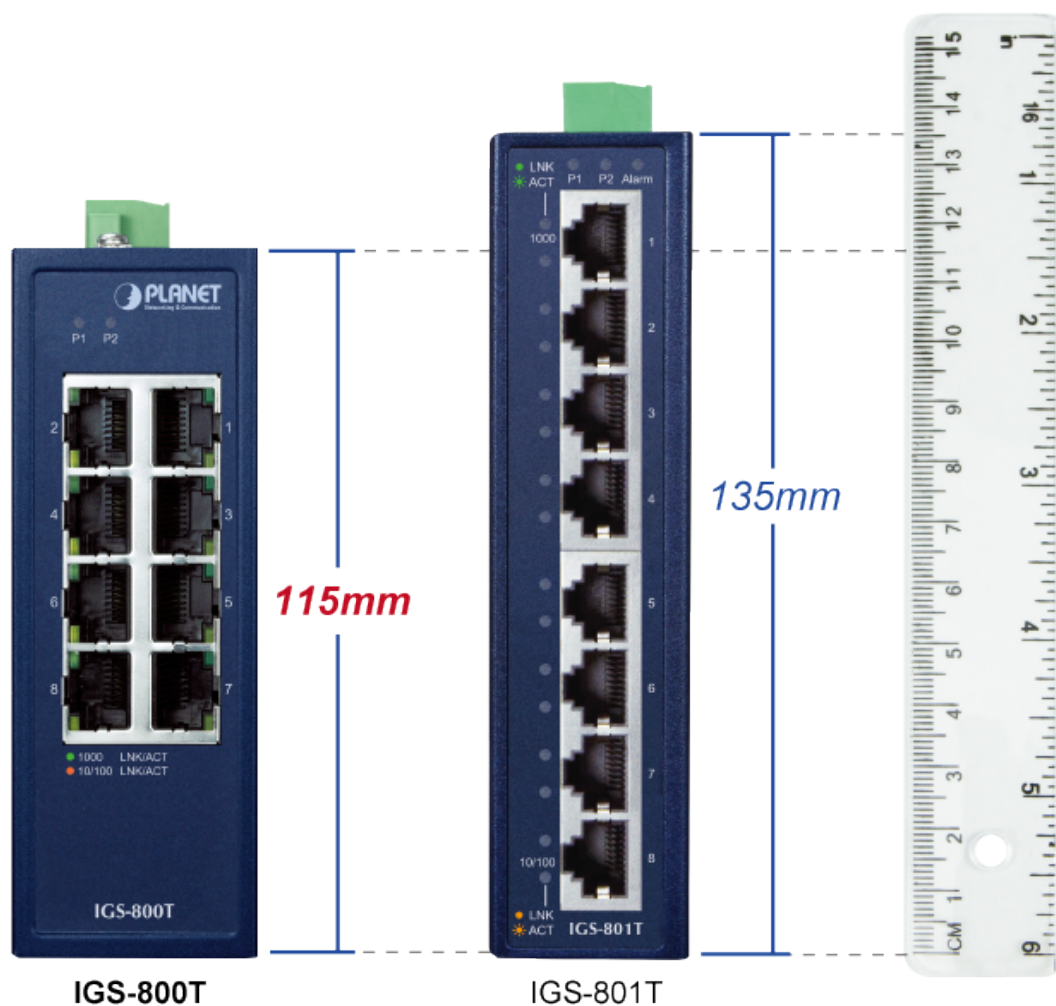

PLANET IGS-800T

Cena celkem:	3 386 Kč (bez DPH: 2 798 Kč)
Běžná cena:	3 724 Kč
Ušetříte:	339 Kč
Kód zboží:	NAPPNT2400
Part No.:	IGS-800T
Záruka:	60 měs.
Stav:	Nové zboží

Popis

PLANET IGS-800T

Kompaktní **průmyslový** switch nabízející **8x RJ-45** 10/100/1000 Base-T portů. Díky svému kovovému pouzdrů s krytím dle certifikace **IP30** odolává vysokým teplotám **od -40 do +75 °C**, a i díky tomu je vhodný do náročných provozů. Přepínací kapacita switche je **16 Gbps** a propustnost činí **11,9 Mpps**. ESD+EFT ochrana do 6 kV, montáž na DIN lištu nebo přímo na zeď, **duální napájení** DC 9-48 V / AC 24 V.

Compact Industrial 8-Port Switch

ZÁKLADNÍ SPECIFIKACE

Fyzické vlastnosti:

Porty: 8× 10/100/1000BASE-T RJ-45

Paměť: 4k MAC adres

Propustnost: sběrnice 16 Gbps, provozně 11,9 Mpps (64 B)

Podpora přenosu: JumboFrame 9 KB

Provedení: DIN lišta, na zeď

Napájení: DC 9-48 V / AC 24 V redundantní, s funkcí ochrany proti přepólování

Ochrana: ESD + EFT do 6 kV

Provozní teplota: -40 až +75 °C, vlhkost do 90 %

Rozměry: 115 × 70 × 41 mm

Hmotnost: 305 g

Průmyslové vlastnosti:

zařízení je odolné proti pádu (IEC-60068-2-32) z výšky 75 cm na všechny dopadové části

zařízení je odolné proti vibracím (IEC-60068-2-6)

zařízení je odolné proti přetížení krátkodobému zrychlení 50g, dlouhodobému 4g (IEC-60068-2-27)