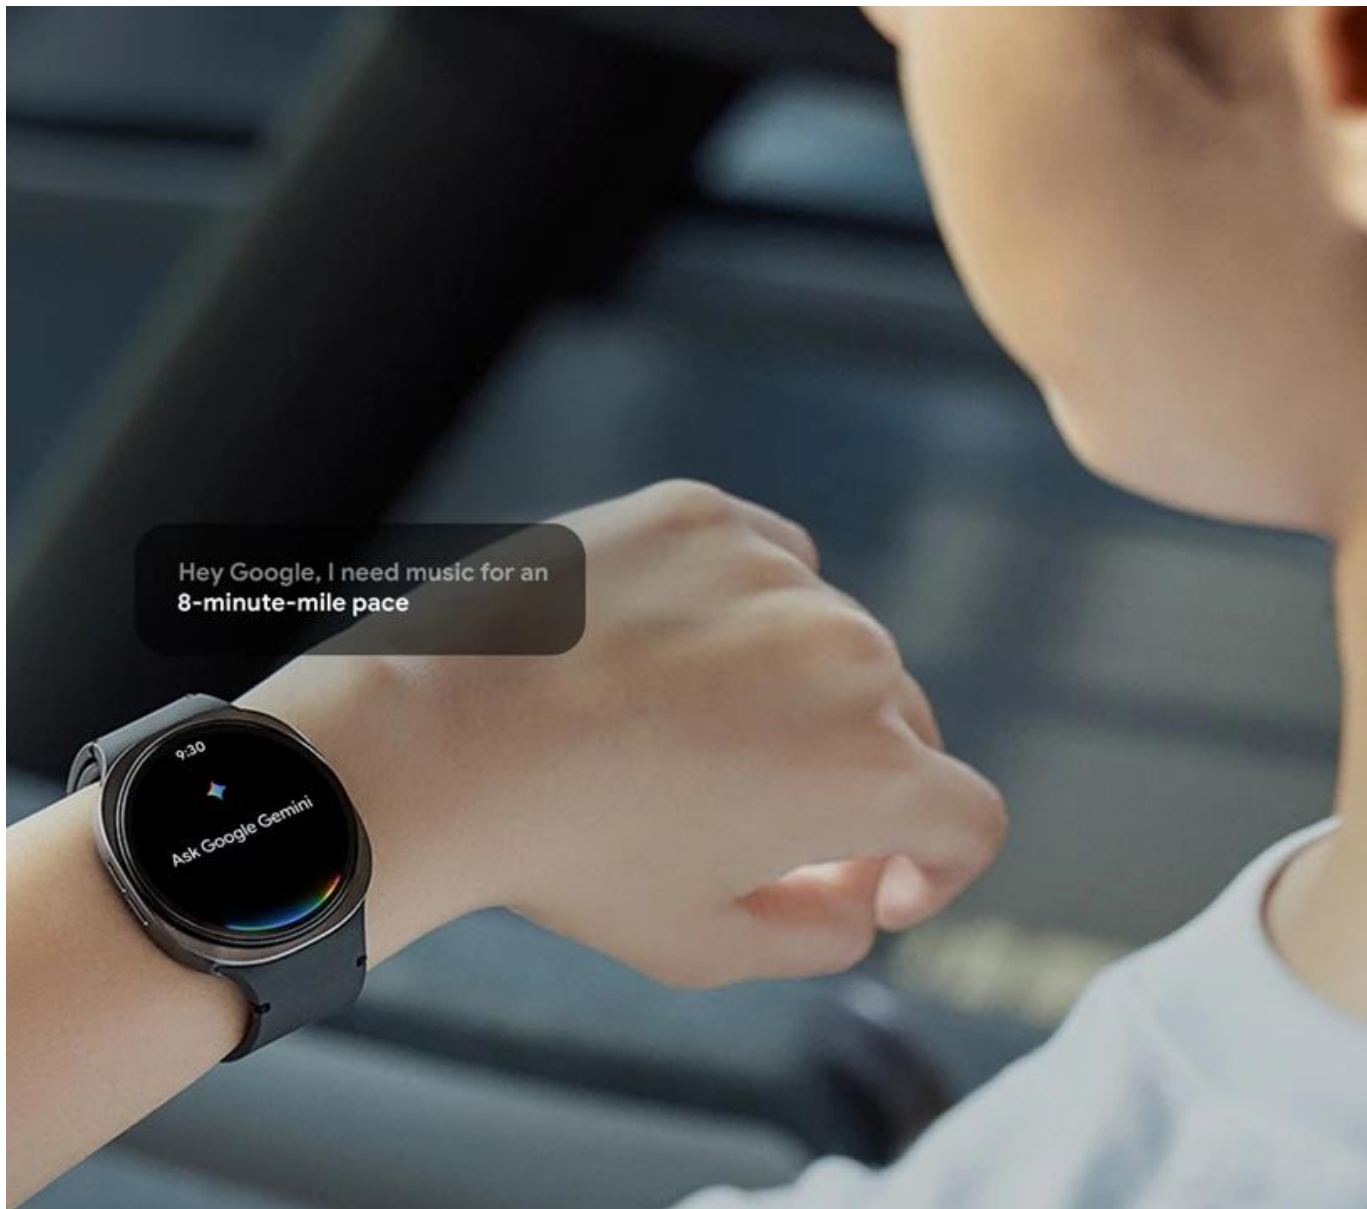

SAMSUNG GALAXY WATCH8 44MM STŘÍBRNO-BÍLÉ

Cena celkem:	9 237 Kč (bez DPH: 7 634 Kč)
Běžná cena:	10 160 Kč
Ušetříte:	924 Kč
Kód zboží:	HODSAM1080
Part No.:	SM-L330NZSAEUE
Záruka:	12 měs.
Stav:	Nové zboží

Popis

Samsung Galaxy Watch8 - elegantní fitness trenér na vašem zápěstí

Chytré hodinky Samsung Galaxy Watch8 spojují tenký, **stylový design a pokročilé funkce pro zdraví, sportovní aktivity i každodenní život**. Díky svému vzhledu se budou na zápěstí vyjímat, ať už běháte, sedíte v kanceláři nebo v divadle. Kruhový **AMOLED displej** s vysokou svítivostí dosahuje skvělé čitelnosti i na přímém slunci.

Hey Google, I need music for an
8-minute-mile pace

9:30
Ask Google Gemini

A co všechno vám displej ukáže? Hodinky **Samsung Galaxy Watch8** se zaměřují na monitoring zdraví. Disponují funkcemi **měření tepu, hladiny antioxidantů v pokožce nebo analyzují kvalitu spánku**. Díky tomu přispívají k lepšímu sledování celkové kondice, případně zjištění abnormálních hodnot. **Výkonný procesor** podporuje chod bez zdržení a hodinky dovedou plynule zpracovat všechna potřebná data. Samozřejmostí je také přítomnost pestré konektivity v podobě **Bluetooth, Wi-Fi, NFC** nebo **GPS**, takže propojení není problém.

Další předností je **integrovaná Galaxy AI**, která funguje jako váš osobní rádce pro zlepšení kvality spánku nebo přirozené dosažení zdravého životního stylu, ve kterém figuruje pohyb a sport. Milovníci pohybových aktivit se tak mohou těšit na různé **sportovní funkce** jako běžecký kouč, plánovač tréninku nebo monitoring celkového výkonu.