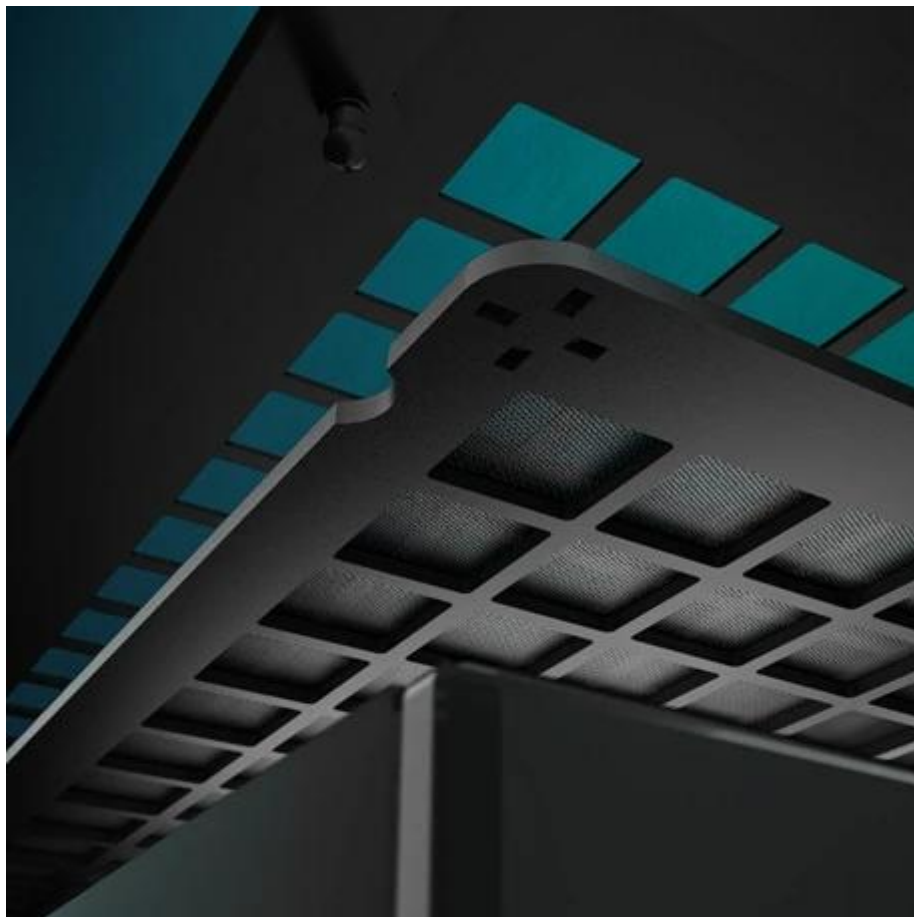

ARCTIC Xtender VG Mirror - spolehlivý výstavní plac pro PC komponenty

PC skříň ARCTIC Xtender VG Mirror pro stavbu výkonného systému, který se nebude krčit v nevzhledné krabici. **Prémiová konstrukce** poutává na pohled nebo podpora špičkového chlazení jsou jen některé aspekty, kterými si tato počítačová skříň získá pozornost. Skříň **formátu Middle Tower** nabízí dostatek prostoru pro výkonné komponenty a jejich pohodlnou instalaci. Podporuje **základní desky o velikosti až E-ATX** o šířce až 285 mm, **GPU** a efektivní chlazení. **Zrcadlové temperované sklo** je elegantní a umožňuje pohled od útroby sestavy. **Decentní odlesky** dodají také patřičný šmrnc.

Skříň **ARCTIC Xtender VG Mirror** je vybavena **vertikálním držákem GPU s PCIe 4.0 riser** pro velké grafické karty, které se stanou hlavní hvězdou sestavy. O chlazení se stará **5 předinstalovaných A-RGB ventilátorů**, které zajistí masivní **airflow** - potřebné pro moderní a výkonné sestavy, aby komponenty byly v pohodě. Na horním panelu se vyskytují **konektory** pro rychlé připojení periferií.