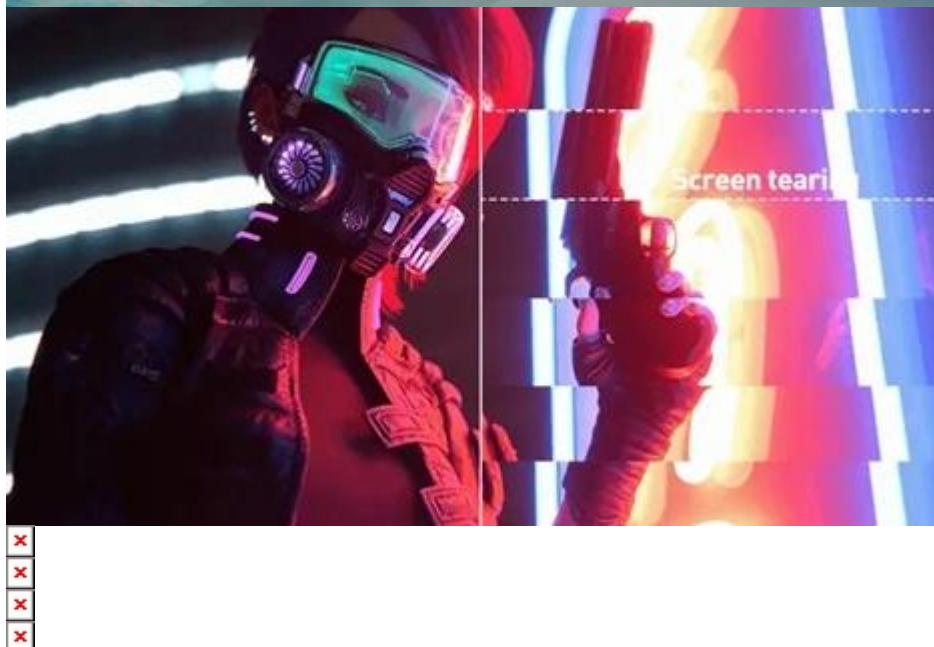

Herní monitor MSI G272QPF E2 pro e-sport a špičkové multimediální zážitky. Nabízí plnou výbavu pro dokonalé zobrazení a vítězství v každé bitvě. Monitor disponuje velkým displejem s **úhlopříčkou 27"** a **IPS** panelem se širokými pozorovacími úhly. Čistý a širší obraz ve **WQHD rozlišení** si dopřejete ze všech stran pohledu. **Design s tenkými rámečky** vám zprostředkuje obsah od okraje k okraji bez rušivých přechodů. Panel s technologií **MSI Anti-Flicker** efektivně snižuje blikání, a tak chrání vaše oči.

Monitor MSI G272QPF E2 je navržen především pro náročný gaming, čemuž odpovídá jeho výkon a výbava. Disponuje **obnovovací frekvencí 180 Hz** a **dobou odezvou 1 ms (GtG)**, což umožní jasně a ostře vykreslit obraz v akčních žánrech, jako jsou střílečky, akční adventury, závodní tituly, sporty apod. Před soupeřem tak máte potřebnou výhodu, protože vám neunikne žádný rychlý pohyb.

Aby toho nebylo málo, plynulé zobrazení podporuje také **technologie AMD FreeSync**. Díky tomu se můžete rozloučit s trháním nebo sekáním obrazu. Mezi další herní funkce patří například **režim nočního vidění**, který důmyslně zesvětlí tmavé scény a zákoutí, abyste lépe viděli nepřítele a orientovali se v prostoru.