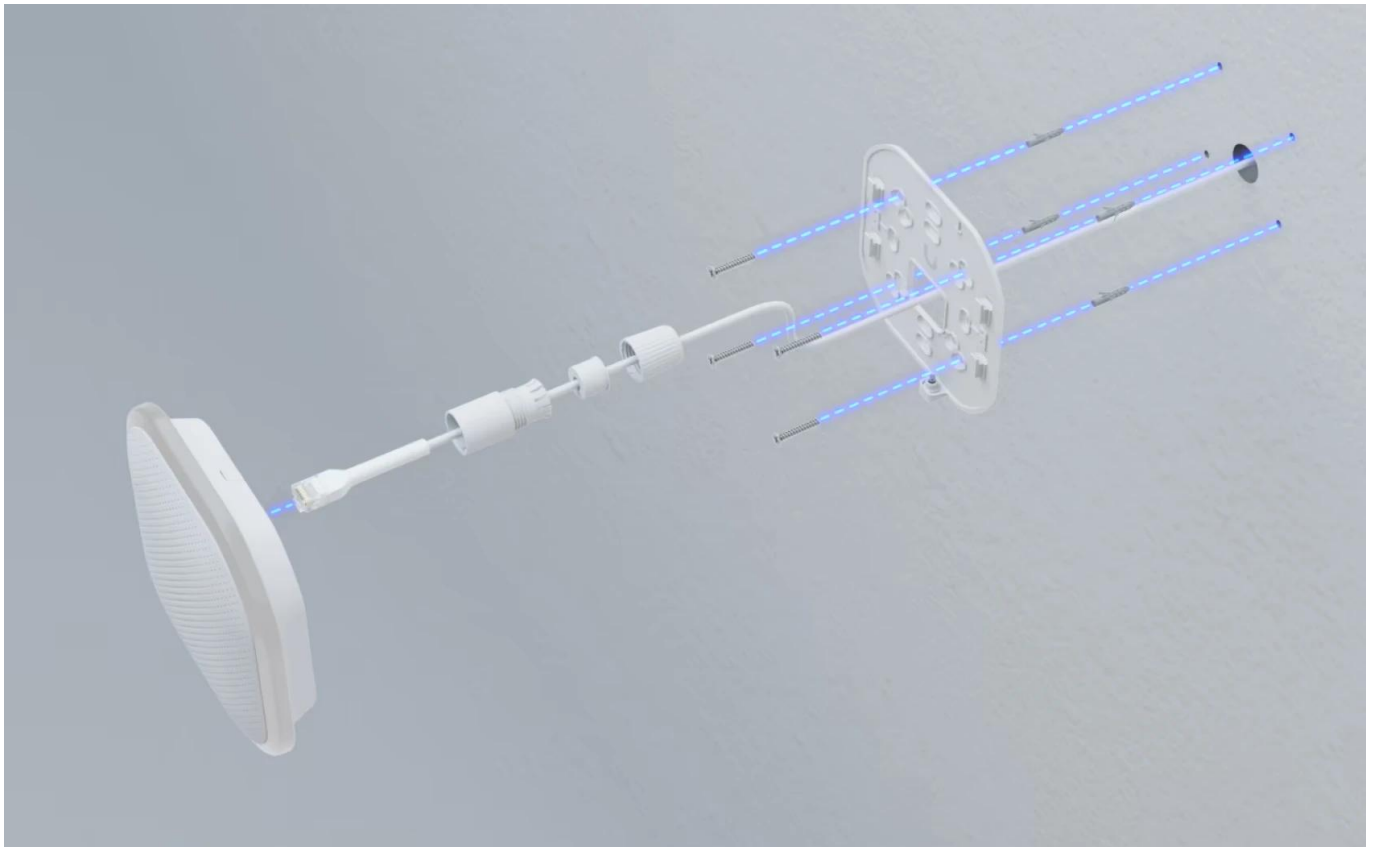

Manuál:

[Ubiquiti UniFi Siren PoE](#)