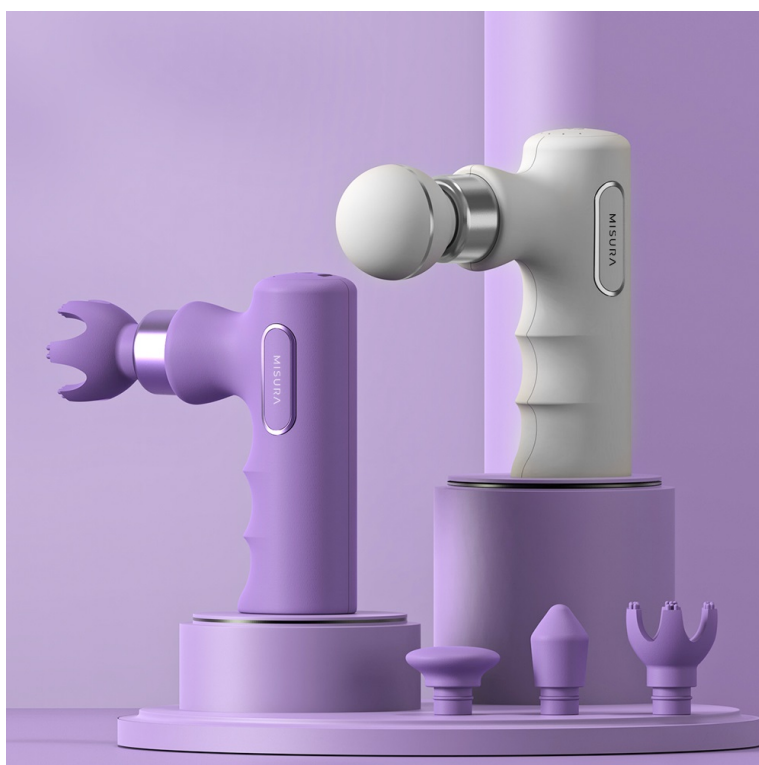

**Masážní pistole MISURA MB5 Mini** je ideální přístroj pro regeneraci svalů a kloubů jednoduše v pohodlí domova, v kanceláři nebo na cestách. Je vhodný pro všechny, kteří během dne čelí namáhavé práci, nebo mají sedavé zaměstnání. Na své si přijdou také amatérští sportovci, kteří potřebují po svém výkonu nebo tréninku rychlou regeneraci. Masážní pistole **MISURA MB5 Mini** je navržena s ohledem na každodenní použití a přinese úlevu po náročném dni v kanceláři, aktivitách v přírodě nebo práci na zahrádce. Díky **kompaktnímu designu** se jednoduše vměstná do batohu, tašky nebo vaší kapsy.

### MISURA MB5 Mini

**Masážní pistole MISURA MB5 Mini** přináší **svěží a kompaktní design**, který se pohodlně vejde do kapsy nebo batohu. I přes svou malou velikost však ukrývá tato pistole veškerou sílu pro dokonalou masáž. Po náročném cvičení, tréninku i při sedavém zaměstnání jsou svaly zatěžovány a zaslouží si také náležitý relax. Ruční masážní pistole **MISURA MB5 Mini** je navržena tak, aby snižovala tonus ve svalectech vedoucí k nepříjemné bolesti a dopomohla k jejich uvolnění, prokrvení a rychlejší regeneraci. Přístroj byl vyvinut ve spolupráci s odborníky i sportovci a jeho funkce odpovídají individuálním požadavkům uživatele. **Masážní stroj MISURA MB5 Mini** pracuje na principu pulzujících vibrací, které proudí do ztuhlé svalové tkáně a pomáhají k hloubkové stimulaci svalů a uzlových bodů. Díky tomu je zmírněna únava a bolest při takzvaném „přetažení“.