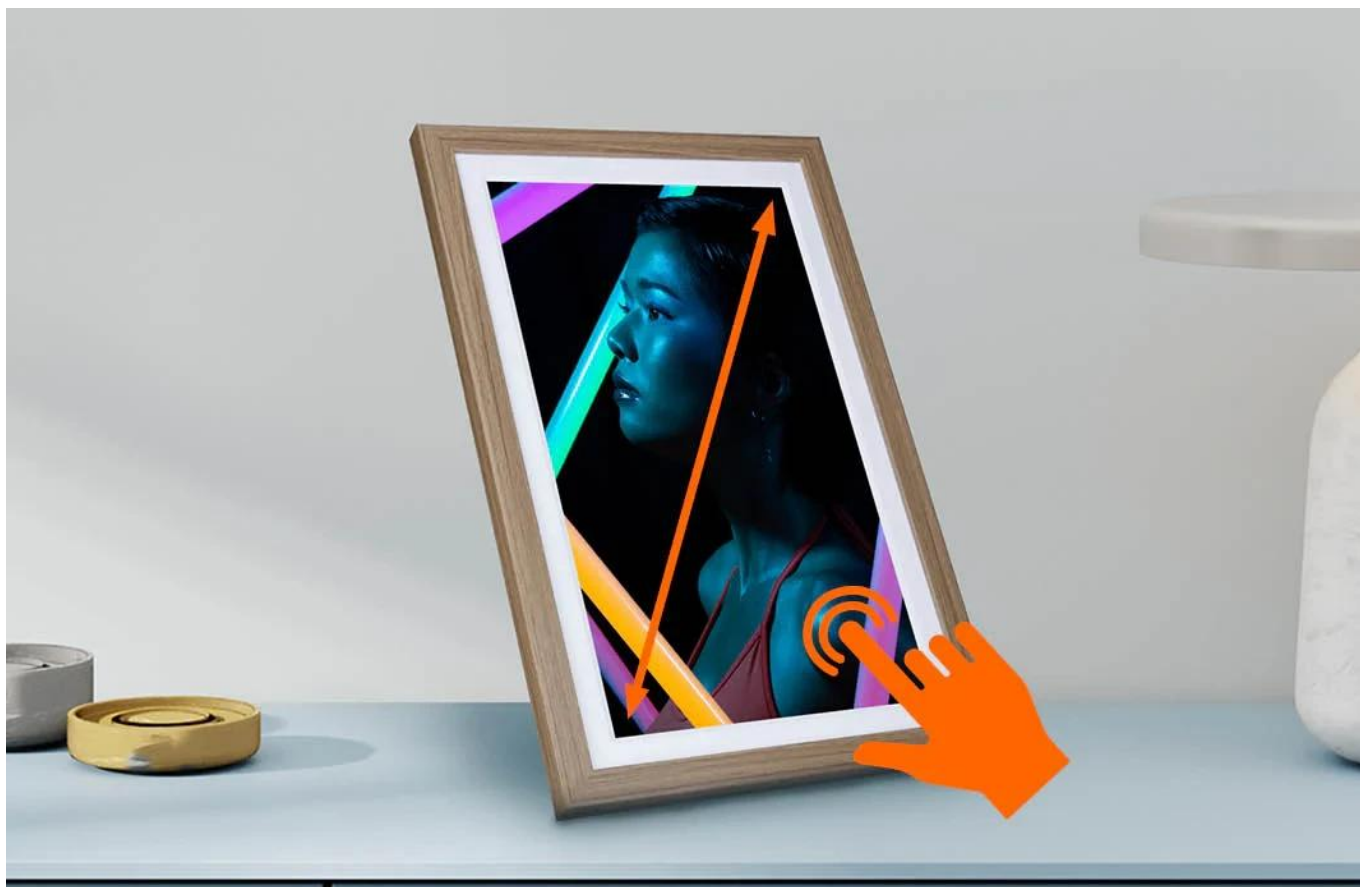

Kvalitní displej: 10,1 palce úhlopříčky displeje, IPS panel a dotykový displej

Smart Frame WiFi 1010 má **LCD displej s 10,1 palce úhlopříčky displeje** a je vybaven **kvalitním IPS panelem**, který vám oproti jiným typům panelů nabízí výhody vyšší barevné přesnosti a většího pozorovacího úhlu a tak zobrazuje vaše **fotky a videa ostře a v zářivých, životných barvách**. Ovládat se Smart Frame WiFi dá pohodlně **přes dotykový displej**.