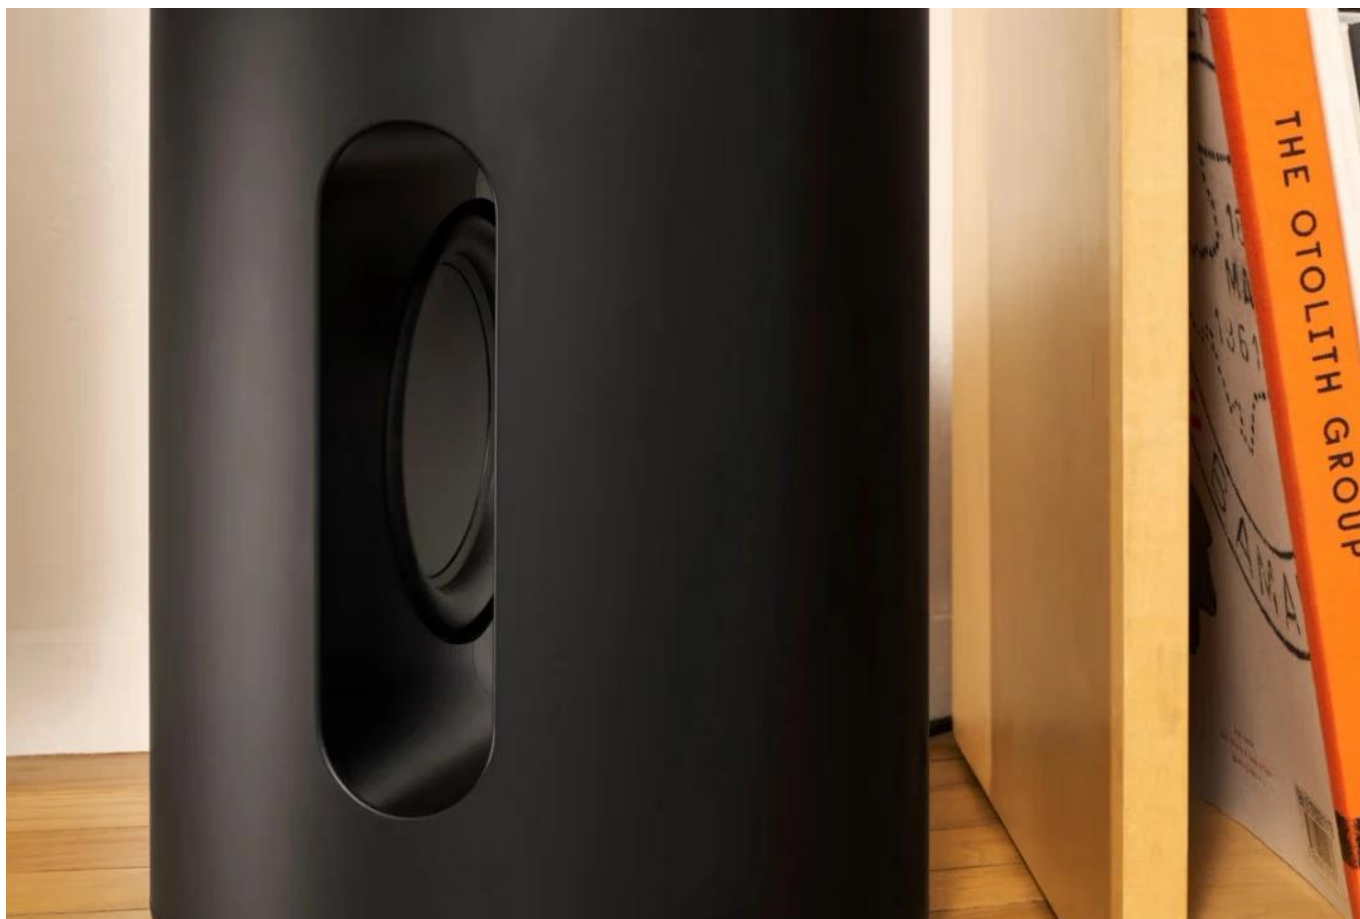

SONOS SUB MINI ČERNÝ

Cena celkem:	9 966 Kč (bez DPH: 8 236 Kč)
Běžná cena:	10 962 Kč
Ušetříte:	997 Kč
Kód zboží:	SONOS0014
Part No.:	SUBM1EU1BLK
Záruka:	24 měs.
Stav:	Nové zboží

Popis

Sonos Sub Mini

Kompaktní bezdrátový subwoofer pro výrazné prohloubení basů ve vašem domácím audiosystému.

Sonos Sub Mini představuje ideální řešení pro všechny, kteří chtějí obohatit svůj zvukový zážitek o **plnohodnotné nízké frekvence** bez nutnosti složitého kabelového propojení. Subwoofer lze snadno spárovat se soundbary **Beam a Ray** nebo s reproduktory **Era 100, One a One SL** pro vytvoření komplexního audiosystému.

Díky **duálním 6palcovým basovým měničům** v akusticky uzavřené ozvučnici a pokročilému zpracování signálu dosahuje Sub Mini překvapivě bohatého a čistého basového projevu. **Technologie Trueplay™** automaticky přizpůsobí zvuk akustice místnosti pro optimální výsledek.

- Duální 6palcové basové měniče směřující dovnitř pro eliminaci vibrací a zkreslení
- Uzavřená akustická ozvučnice s pokročilým zpracováním pro kvalitní basovou odezvu
- Bezdrátové Wi-Fi připojení na frekvenci 5 GHz pro spolehlivý přenos zvuku
- Kompatibilita se soundbary Beam, Ray a reproduktory Era 100, One, One SL
- Technologie Trueplay™ pro automatické přizpůsobení akustice místnosti
- Kompaktní válcovitý design v černém nebo bílém matném provedení
- Frekvenční odezva od 25 Hz pro hluboké basové tóny
- Duální digitální zesilovače třídy D optimalizované pro akustickou architekturu