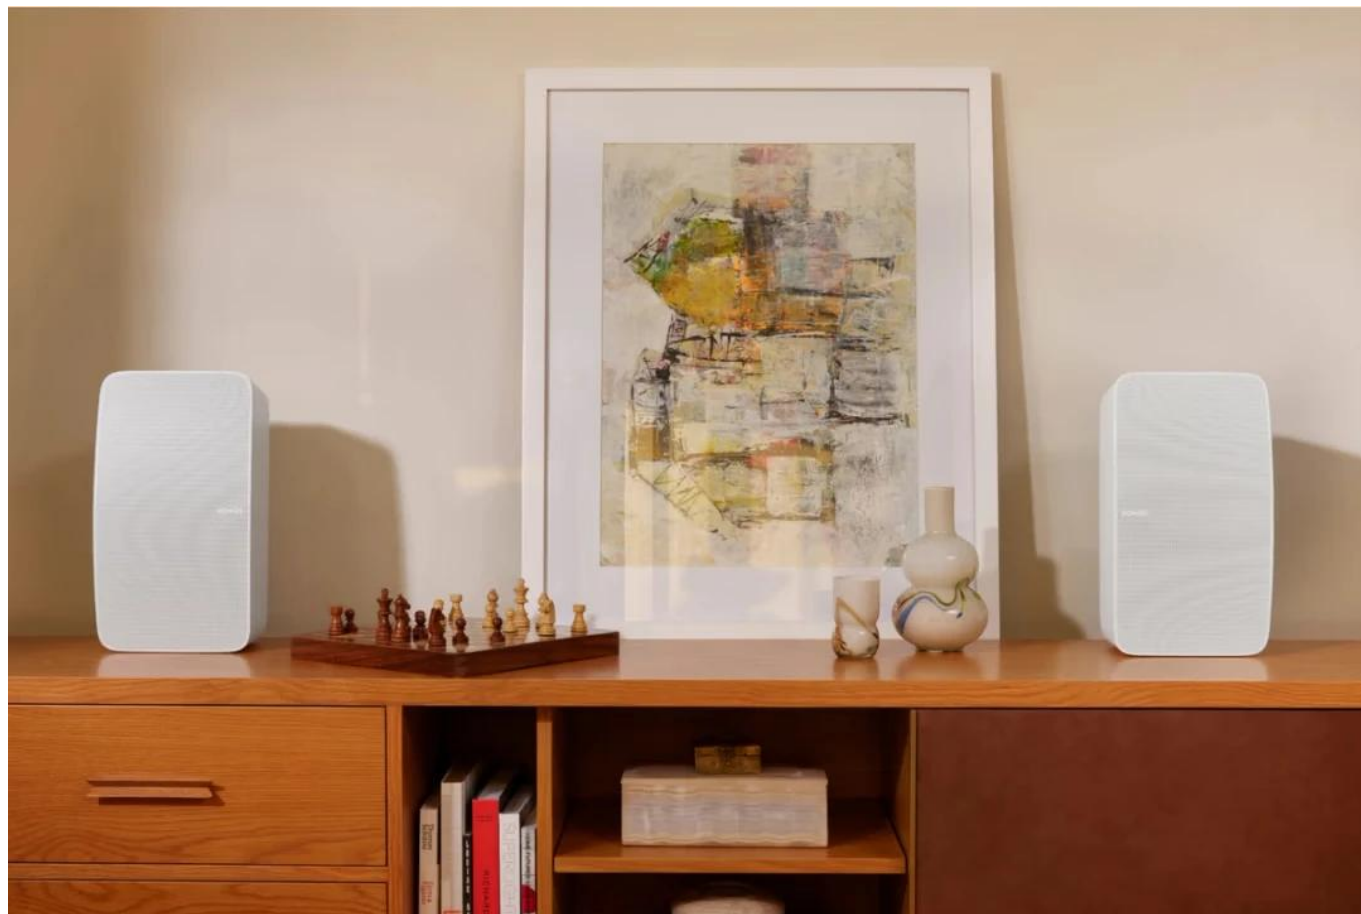

### Sonos Five

**Prémiový reproduktor navržený pro vysoce kvalitní stereo zvuk s jasnou separací kanálů a působivě detailními vokály.**

Sonos Five představuje špičkové řešení pro milovníky kvalitního zvuku, kteří požadují **přesné horní tóny, věrné vokály a úderné spodní tóny**. Reproduktor je vybaven pokročilou **6kanálovou digitální zesilovací soustavou třídy D a uzavřenou akustickou konstrukcí**, která eliminuje rezonanci a zkreslení.

Díky **Wi-Fi připojení** můžete streamovat bezztrátový zvuk ve vysokém rozlišení z celého domova bez přerušení telefonními hovory. **Vestavěný 3,5mm audio vstup** umožňuje připojení gramofonu, přehrávače CD nebo jiných externích zdrojů. Reproduktor lze umístit horizontálně pro automatickou stereo separaci nebo vertikálně s přepnutím na mono režim.

- Tři tweetry pro jasnou vysokofrekvenční odezvu s optimalizací vokálů a prostorovým rozšířením
- Tři středobasové měniče s uzavřenou architekturou pro věrnou reprodukci středních frekvencí
- Šest digitálních zesilovačů třídy D perfektně vyladěných pro akustickou architekturu
- Technologie Trueplay™ analyzuje akustiku prostoru a optimalizuje ekvalizér reproduktoru
- Wi-Fi připojení 802.11 a/b/g/n v pásmech 2,4 nebo 5 GHz pro bezztrátový streaming
- Vestavěný 3,5mm linkový vstup pro připojení gramofonu, CD přehrávače nebo počítače
- Podpora Apple AirPlay 2 pro zařízení s iOS 11.4 a novějším
- Kapacitní dotykové ovládání pro přehrávání, pozastavení a úpravu hlasitosti

### **Flexibilní umístění a stereo pár**

Reproduktor automaticky rozpozná orientaci – při horizontálním umístění odděluje levý a pravý kanál pro plný stereozvuk, při vertikálním se přepne na mono. Dotykové ovládání se inteligentně přizpůsobí jakékoli orientaci. Pro ještě lepší zážitek lze vytvořit stereo pár ze dvou reproduktorů.