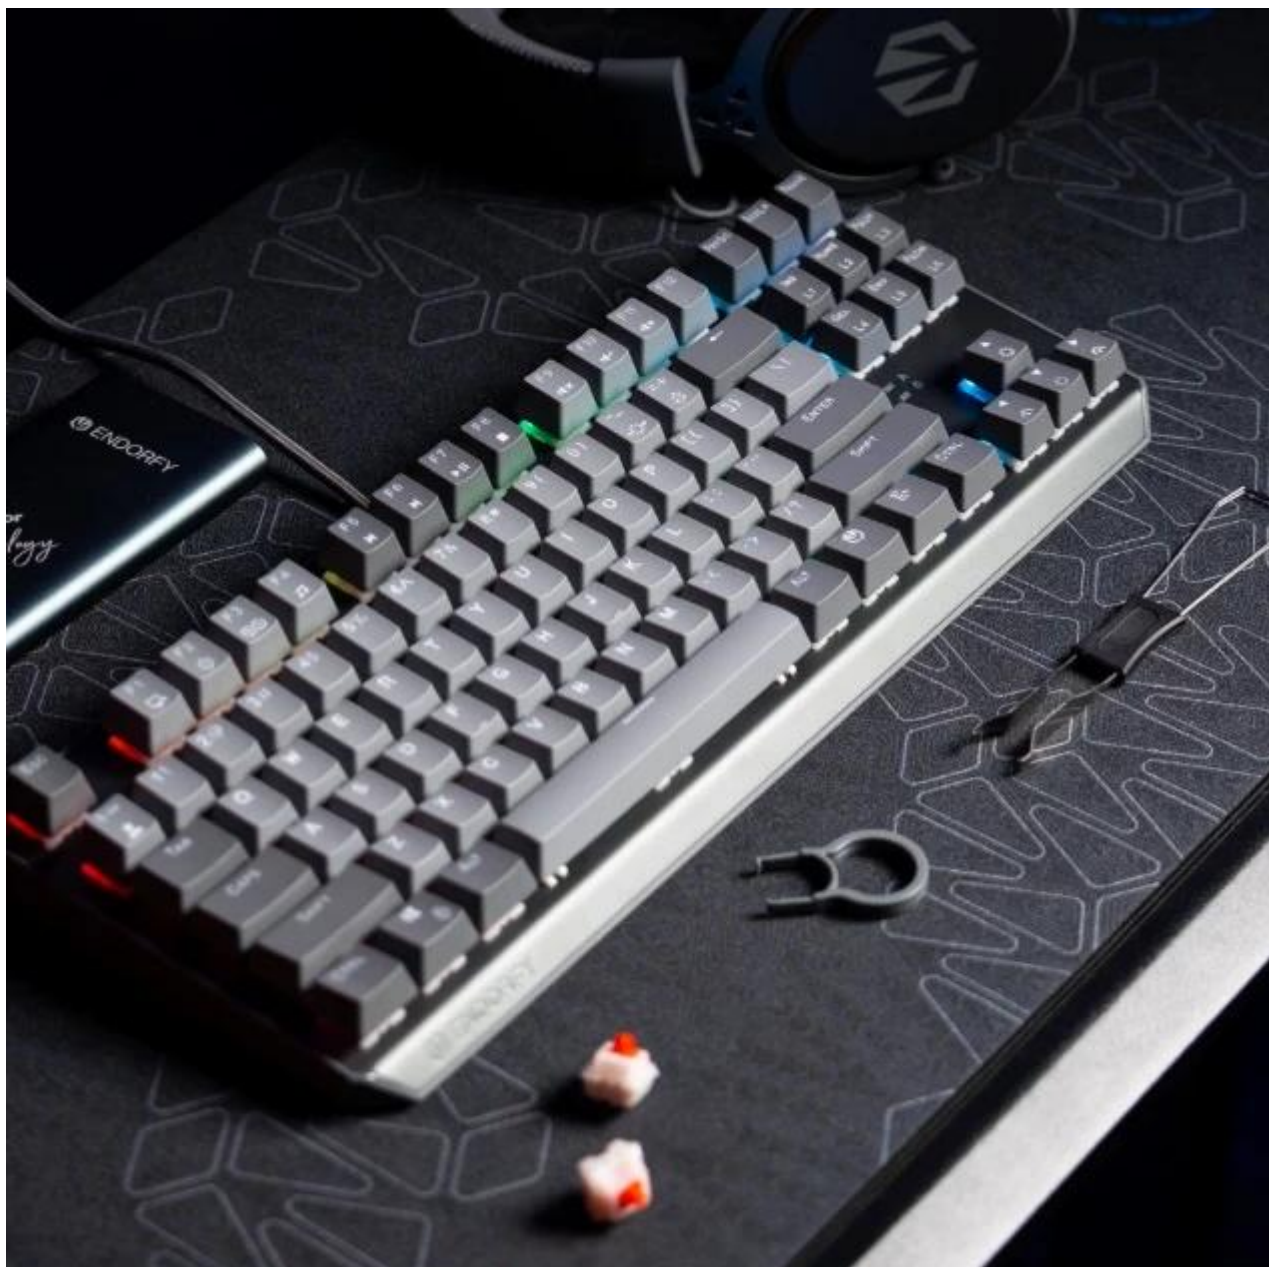

Herní klávesnice Endorfy Thock V2 TKL US ví, že pro vítězství se počítá každý centimetr na stole. Tento model vměstná špičkový výkon do kompaktního těla. Provedení s **87 klávesami v TKL rozložení** podpoří komfortní ovládání her, tvůrčích aplikací, a ještě k tomu uvolní prostor pro umístění myši.

Klávesnice Endorfy Thock V2 TKL US je ideální volbou pro ty, kteří preferují rychlost, přesnost a styl. **Tělo vyztužené horní hliníkovou deskou** zvyšuje pevnost, stabilitu a je připraveno na pořádnou herní bitvu. Provedení s **3 vrstvami akustické pěny** eliminuje vibrace a dutý zvuk. Díky tomu je každý stisk příjemný a klávesnice nezní jako nějaké staré železo.

Spínače Endorfy Red jsou speciálně navrženy pro hladký stisk bez zadrhávání. **RGB podsvícení** je stylové na pohled a díky softwaru umožňuje také pokročilé nastavení. Vytvoříte si vlastní světelný „podpis“ a rozzáříte svůj herní kout. **Klávesnice Endorfy Thock V2 TKL** vám dá přesně to, co potřebujete pro dominanci na herní scéně.

- Továrně předlubrikované lineární spínače Endorfy Red s nylonovou základnou pro hladký chod
- Hot-swap funkce umožňuje výměnu spínačů za provozu bez pájení
- Tři vrstvy akustické pěny (PORON, EPDM, IXPE) pro optimalizaci zvuku a eliminaci vibrací