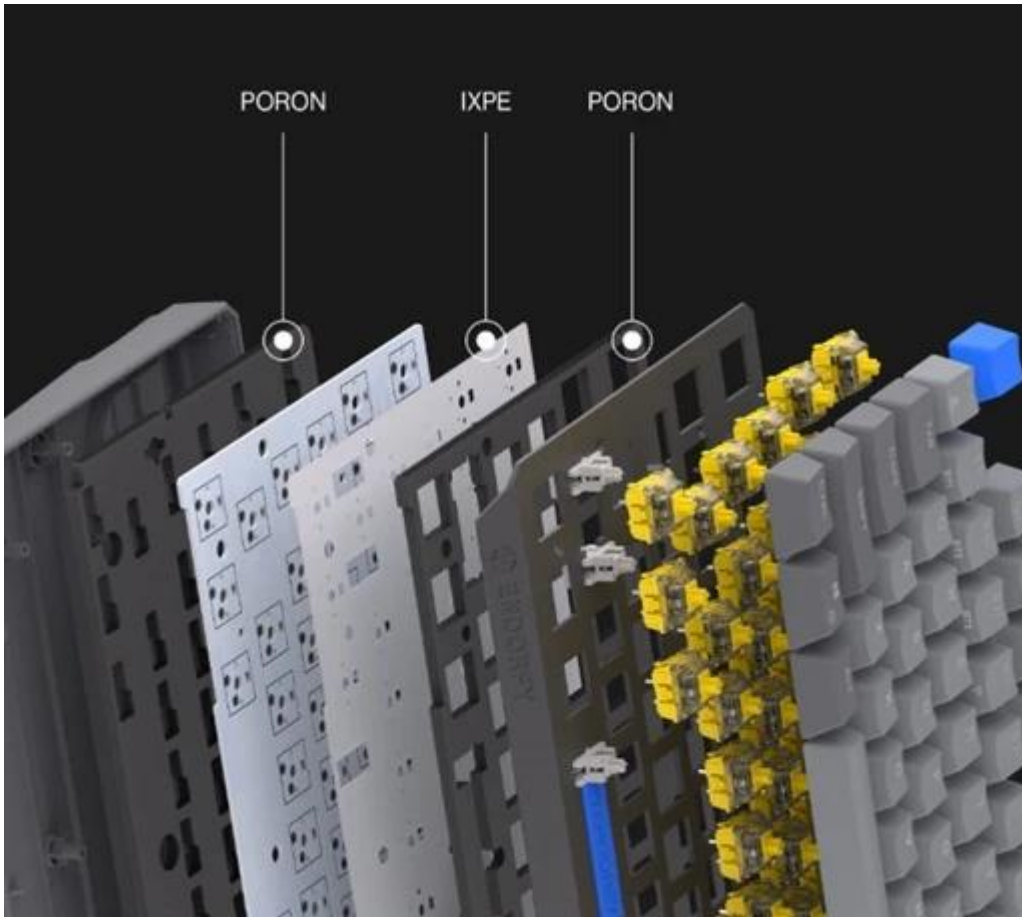

ENDORFY THOCK V2 WIRELESS US

Cena celkem:	2 084 Kč
	(bez DPH: 1 722 Kč)
Běžná cena:	2 292 Kč
Ušetříte:	208 Kč
Kód zboží:	KLAEND1440
Part No.:	EY5A129
Záruka:	24 měs.
Stav:	Nové zboží

Popis

Klávesnice Endorfy Thock V2 Wireless - vaše zbraň na digitální bitevní pole

Mechanická klávesnice Endorfy Thock V2 Wireless, která mění poměry ve hrách. Představuje špičkovou periférii, která je navržena pro nekompromisní gaming, ale také další činnosti - od sekání hlav bossů přes kódování až po kreativní projekty. **Klávesnice Endorfy Thock V2 Wireless** disponuje plnohodnotnou velikostí a US ANSI rozložením se 104 klávesami, které umožňují maximální kontrolu a ovládání každého pohybu. Kromě drátového připojení podporuje také verze také **bezdrátovou konektivitu** pomocí **Bluetooth** nebo **přes USB přijímač** s 2,4GHz technologií.

Prémiová konstrukce s hliníkovou horní deskou zvládne každou herní session bez ohledu na intenzitu. Je pevná, stabilní a nezlomná v jakékoli akci. Provedení s **3 vrstvami akustické pěny** eliminuje vibrace a dutý zvuk. Díky tomu je každý stisk příjemný a klávesnice nezní jako nějaké staré železo. **Endorfy Thock V2** je vybavena **spínači Endorfy Yellow by Gateron**, které jsou speciálně navrženy pro plynulost a přesnost každého stisku.

Konstrukce využívá **prémiové materiály vyztužené pevnou hliníkovou horní deskou** pro dlouhodobou odolnost. Speciální akustické řešení s **třemi vrstvami pěny (dvě PORON a jedna IXPE)** minimalizuje ozvěnu a eliminuje dutý zvuk při psaní. I mezerník je odhlučen silikonovými podložkami pro čistý a uspokojivý zvuk každého úhozu.