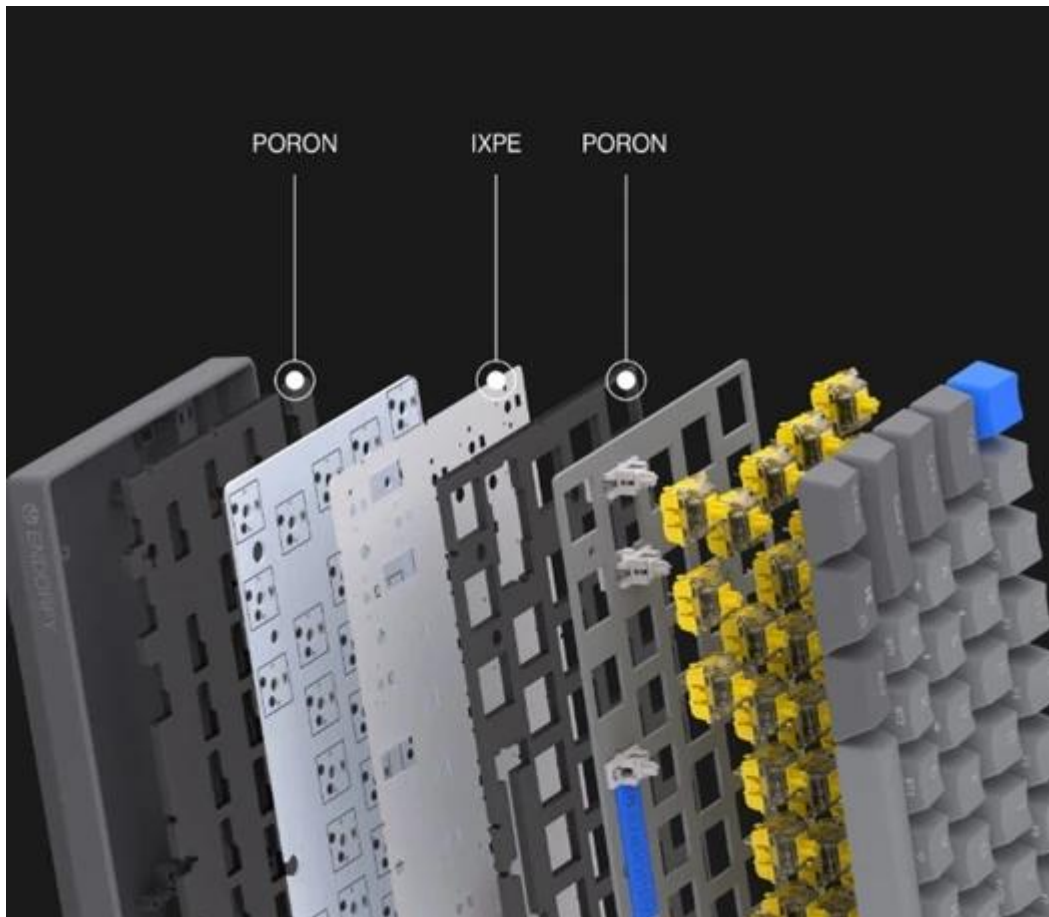

ENDORFY THOCK V2 COMPACT WIRELESS US

Cena celkem:	1 471 Kč
	(bez DPH: 1 216 Kč)
Běžná cena:	1 619 Kč
Ušetříte:	147 Kč
Kód zboží:	KLAEND1470
Part No.:	EY5A132
Záruka:	24 měs.
Stav:	Nové zboží

Popis

Endorfy Thock V2 Compact Wireless US - malá klávesnice pro masivní útok

Model Endorfy Thock V2 Compact Wireless US vám dokáže, že pro velká vítězství není potřeba obří gamingová klávesnice. **Herní mechanická klávesnice** dosahuje pouze **60% layoutu**, a přesto vám dá všechno, co potřebujete. Zkrátka **minimalistický design s maximálním výkonem. 60klávesové US ANSI rozložení** je ideální pro hráče, kteří chtějí mít více místa pro myš a další důležitou výbavu.

Díky malým rozměrům je **lehká, snadno přenosná** a ideální pro LAN párty. **Konstrukce s horní hliníkovou deskou** funguje jako opevnění proti mechanickému poškození. Ať je vaše vůle vyhrát jakkoli silná, **Endorfy Thock V2 Compact Wireless** to ustojí s přehledem. Lineární mechanické **spínače Endorfy Yellow by Gateron** podporují plynulost a přesnost s každým jedním stiskem. Kromě drátového připojení podporuje tento model také bezdrátovou konektivitu pomocí **Bluetooth** nebo přes **2,4GHz přijímač**.

Pokročilá akustika a konstrukce

Klávesnice využívá tři vrstvy tlumící pěny pro minimalizaci ozvěny a eliminaci dutého zvuku. Dokonce i mezerník je odhlučněn silikonovými podložkami pro čistý a uspokojivý zvuk každého úhozu.