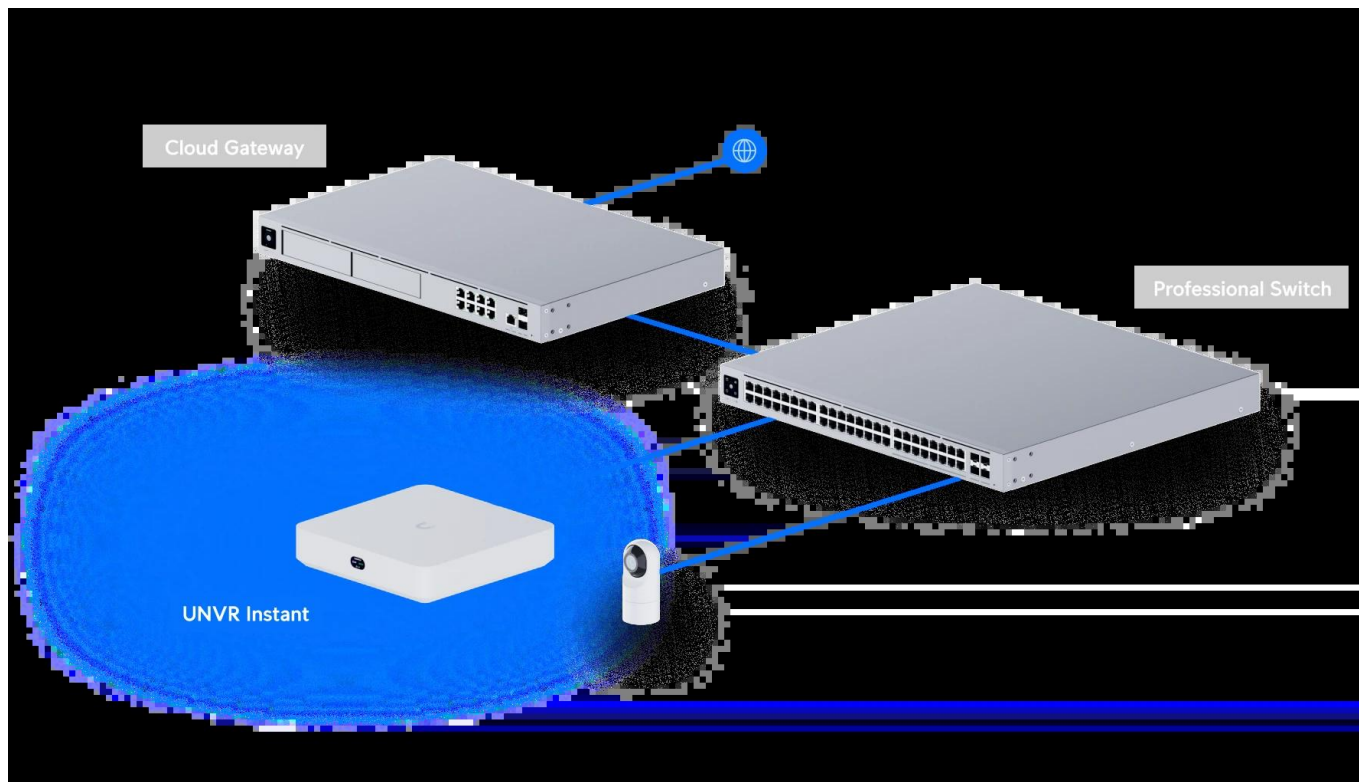

ZÁKLADNÍ SPECIFIKACE

Procesor: ARM Cortex-A55 quad-core 1.7 GHz

Paměť: 4 GB

Podporované aplikace: UniFi Protect, UniFi Access

Kapacita kamer: až 15x Full HD / 8x 2K / 6x 4K

Kapacita Access hubů: až 50

Úložisko: 1x slot pro 3.5" HDD nebo 2.5" SSD (min. 1 TB)

PoE porty: 6x Gigabit RJ45 (celkem 40W, max. 15.4W/port)

Uplink: 1x Gigabit RJ45

Video výstup: 1x HDMI (Viewport)

Displej: 1.14" obrazovka

Napájení: AC/DC interní, 60W (100–240 V AC)

Spotřeba: max. 9W (bez připojených zařízení)

Management: Ethernet, Bluetooth

Rozměry: 220 x 220 x 47 mm

Hmotnost: 1.04 kg

Materiál: polykarbonát

Provozní teplota: 0 až +40 °C

Provozní vlhkost: 5 až 95% (nekondenzující)

Certifikace: FCC, IC, CE, NDAA compliant

Manuál (montážní návod): <https://dl.ui.com/qig/unvr-instant-kit/#index>

UniFi sada aplikací