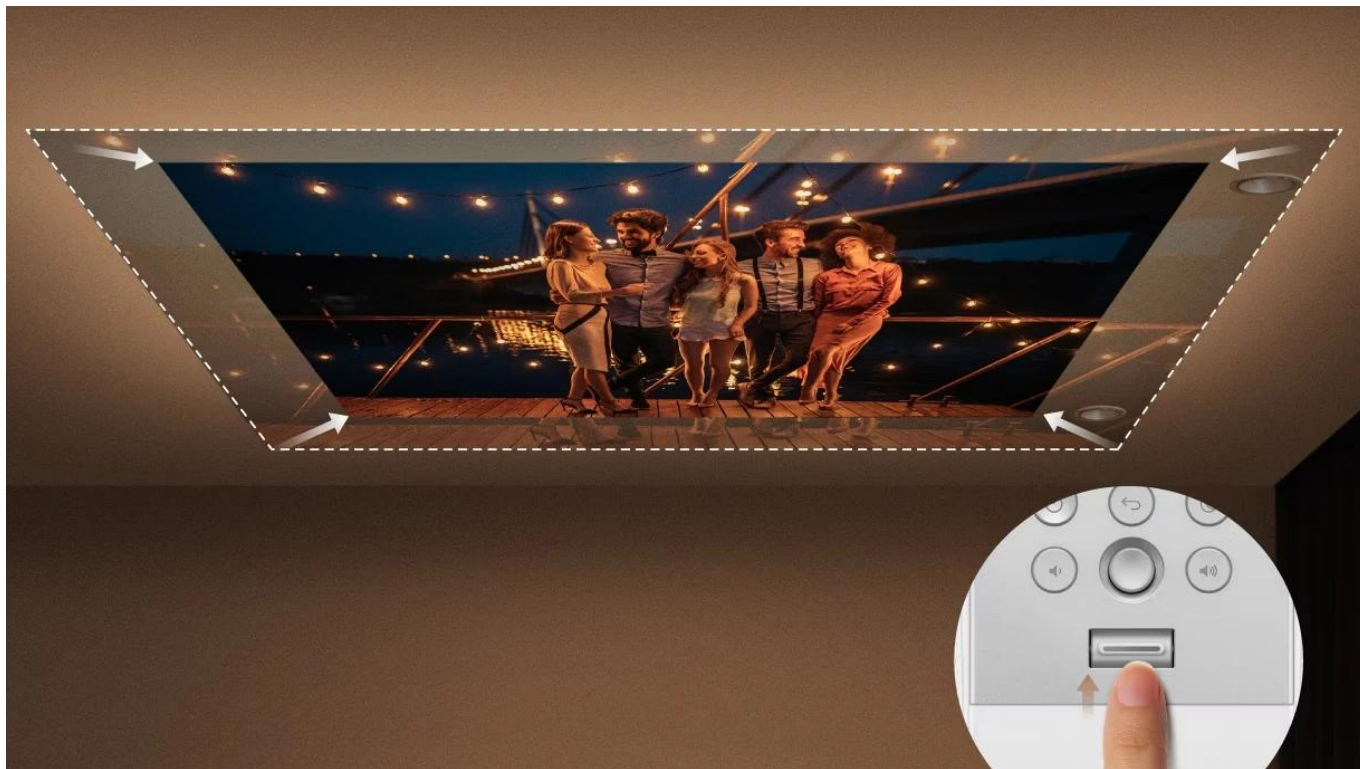

### BenQ GV32 - LED stropní projektor s Google TV

**Přenosný LED projektor s Google TV určený pro pohodlné sledování filmů na stropě přímo z postele.**

Projektor **BenQ GV32** nabízí unikátní flexibilní základnu s možností **otáčení o 360°** horizontálně a **135°** vertikálně, což umožňuje promítání z libovolného úhlu. Díky **Full HD rozlišení 1920 × 1080 px** a jasů **500 ANSI lumenů** s technologií **DLP LED** poskytuje kvalitní obraz s **95% pokrytím barevného prostoru Rec. 709** a kontrastním poměrem **100 000 : 1**. LED světelný zdroj má životnost až **30 000 hodin** v úsporném režimu.

Integrovaný **2.1kanálový reproduktorový systém** s celkovým výkonem **18 W** zahrnuje dedikovaný **10W basový reproduktor** pro kinematografický zvukový zážitek. Projektor je vybaven **Google TV** s přístupem ke streamovacím službám Netflix, Prime Video, YouTube a Disney+. Port **USB-C** podporuje **Power Delivery** pro nabíjení z powerbanky (60 W a více), režim DisplayPort Alt pro připojení Nintendo Switch a funguje jako čtečka médií.

- Flexibilní nastavitelná základna s otáčením o 360° horizontálně a 135° vertikálně pro stropní projekci z libovolného úhlu
- Full HD rozlišení 1920 × 1080 px s jasnem 500 ANSI lumenů, podpora HDR10 a HLG s 95% pokrytím Rec. 709
- Integrovaný 2.1kanálový audio systém o výkonu 18 W s dedikovaným 10W basovým reproduktorem a režimem Ceiling Cinema Sound

## Odpočívajte v jakékoľvek poloze

Projektor GV32 umožňuje nájsť ideálnu polohu pre pohodlné sledovanie díky nastavení úhlu natočení obrazu v rozsahu 360°.