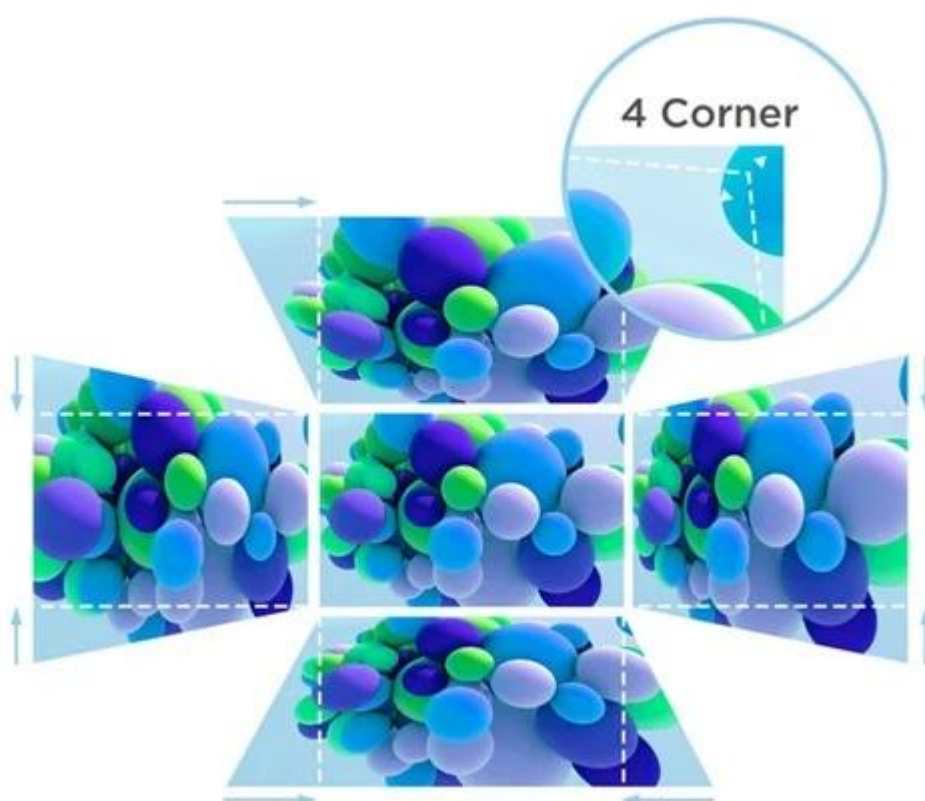

Popis

ViewSonic LSD400W - velký WXGA obraz v malém prostoru

Projektor ViewSonic LSD400W s krátkou projekční vzdáleností, který je navržen pro profesionální aplikace. Uplatní se tak ve firemní kanceláři, výstavních prostorách apod. Pro promítání využívá moderní **fosfor-laserovou technologii 3. generace**, která podporuje dlouhou životnost **až 30 000 hodin provozu** bez nutnosti výměny lampy. Disponuje **rozlišením WXGA a svítivostí 4 000 ANSI lumenů** pro ostrý a dobře čitelný obraz i v osvětlených místnostech. **Projektor ViewSonic LSD400W** produkuje obraz **od 30" do 300" s projekčním poměrem 1,544-1,72**.

Projektor ViewSonic LSD400W nabízí i speciální barevné režimy pro specifické uživatelské potřeby – **Golf Mode**

podporuje realistické zobrazení zelených a modrých odstínů a umožní vám například plnohodnotné golfové simulace. Díky **funkcím pro korekci obrazu, portrétovému režimu a 360° projekci** umožňuje flexibilní instalaci v prostoru a přizpůsobení v interiéru podle vašich potřeb.