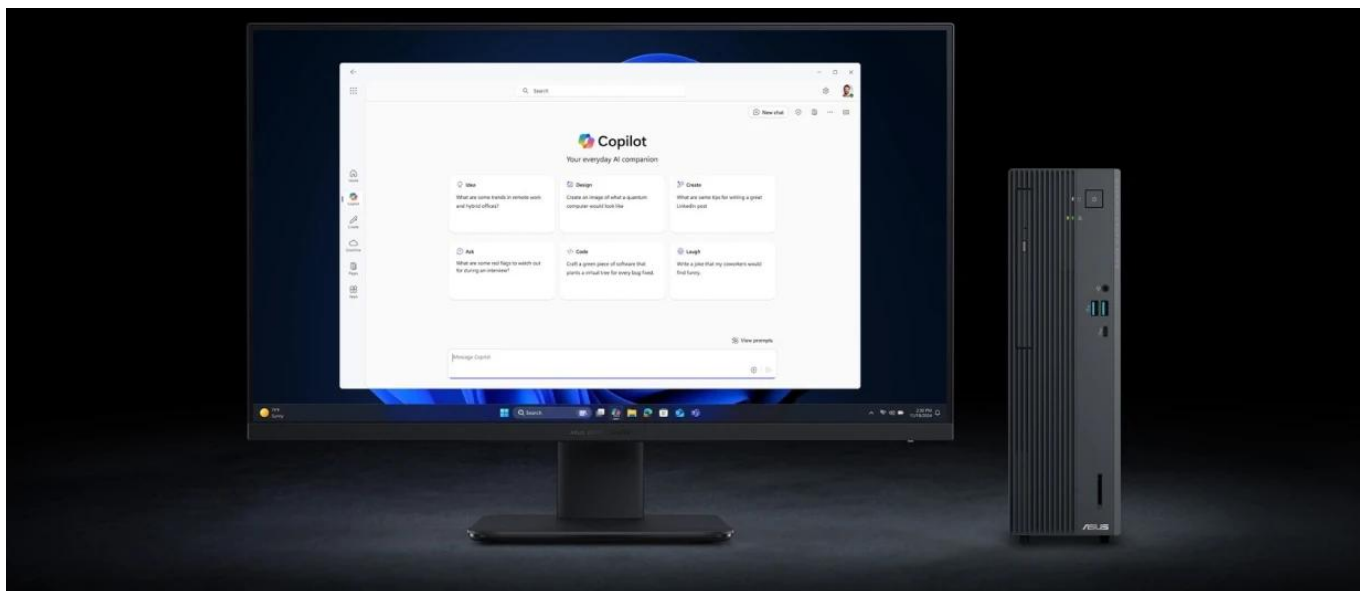

Stolní počítač ASUS ExpertCenter P5 zvládne všechny firemní procesy a úkoly. Kombinuje výkon s elegantním a kompaktním provedením, díky čemuž dokonale zapadne do uspořádaného pracovního prostoru. Základem výkonu je **procesor Intel Core i5 třinácté generace**, který ve spojení se **16GB RAM DDR5** zvládne pokročilé výpočetní procesy, pracovní úlohy i multitasking.

Integrovaná grafická karta Intel UHD Graphics je navržena pro standardní grafické činnosti – od editace po přehrávání multimédií. **Počítač ASUS ExpertCenter P5** ve formátu skříně Mini Tower ukrývá účinný systém chlazení pro odvod tepla a stabilní chod celého PC.

Inovativní konstrukce podporuje efektivní chlazení a umožňuje hladký provoz i při vysoké zátěži. **ASUS ExpertCenter P5** potěší také svou výbavou, která obsahuje USB porty pro snadné připojení nejdůležitějších periférií, a dokonce také **optickou mechaniku**.

Počítač vyniká bohatou konektivitou včetně **Wi-Fi 6**, **Bluetooth 5.4** a množstvím portů pro připojení periferií. Součástí je také **DVD mechanika 8x** a možnost rozšíření o další úložiště díky volnému 3,5" pozici a SATA portům.