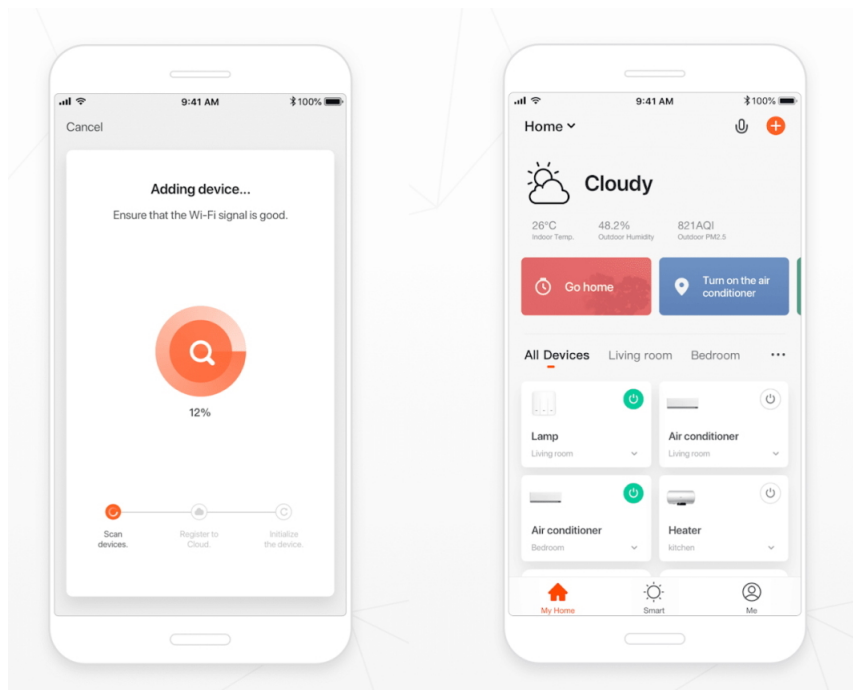

ZÁKLADNÍ SPECIFIKACE

Typ produktu: 1tlačítkový SMART vypínač

Protokol: Wi-Fi 802.11 b/g/n

Frekvence: 2,4 GHz

Maximální RF výkon: 20 dBm

Napájení: AC 100–240 V, 50/60 Hz

Maximální zatížení: 800 W (max. 2 LED světla)

Maximální proud: 10 A

Bezdrátový dosah: 30 m (přímá viditelnost), 10 m (zastavěný prostor)

Provozní teplota: -10 až +40 °C

Provozní vlhkost: ≤ 80 %

Stupeň krytí: IP20

Rozměry: 86 × 86 × 34 mm

Materiál: ABS nehořlavý

Hmotnost: 189 g

TuyaSmart:

[Aplikace pro Android](#)

[Aplikace pro iOS](#)