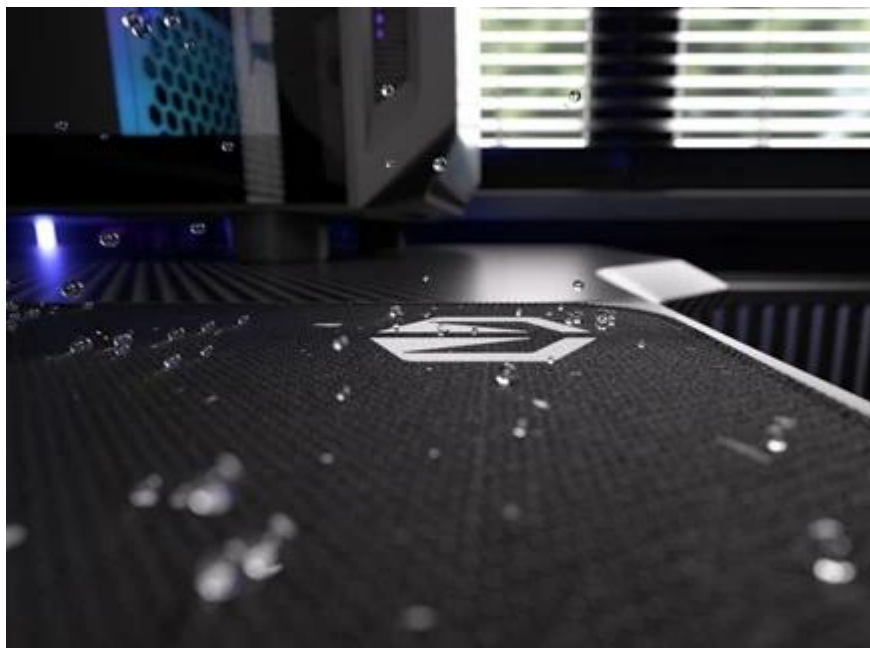

Elegantní podložka pod myš Endorfy Stoneflow Black L, která je navržena pro každý pracovní i herní stůl. Velikost L dosahuje **rozměrů 450 x 400 mm**, takže pokryje dostatek prostoru pro pohodlný a široký pohyb myši. **Protiskluzová spodní vrstva** zajistí, že podložka pevně drží na místě, ať už zuřivě bojujete s firemními tabulkami, nebo virtuálními bossy.

Vnější povrch je navržen s ohledem na **optické i laserové senzory myši** a podporuje přesný a plynulý pohyb kurzoru. Současně je tato **tkanina odolná proti vlhkosti** a podporuje dlouhou životnost i snadnou údržbu. **Podložka pod myš Endorfy Stoneflow Black L** má precizně prošité okraje, což **zabraňuje třepení** a dodává prémiový vzhled i po dlouhé době používání.

Endorfy Stoneflow Black L

Stylová podložka pod myš s minimalistickým kameninovým vzorem pro přesné a plynulé pohyby.

Podložka **Endorfy Stoneflow Black L** spojuje funkčnost s moderním designem inspirovaným kameninou. Povrch z **odolné tkaniny** zajišťuje perfektní spolupráci s **optickými i laserovými senzory** myší, zatímco minimalistický vzor dodává pracovnímu prostoru jedinečný styl. Velikost **450 × 400 mm** poskytuje dostatek prostoru i pro rozsáhlé pohyby, aniž by zabírala místo dalším periferiím.

Barevné obšití ladí s potištěným vzorem a zároveň prodlužuje životnost podložky – bez třepení nebo odlupování okrajů, což bývá častým problémem u podložek bez šitého lemování. **Protiskluzová gumová spodní vrstva** zajišťuje stabilitu na stole i během rychlých pohybů. Povrch je **odolný proti vlhkosti**, snadno se čistí a zvládne běžné nároky každodenního používání.