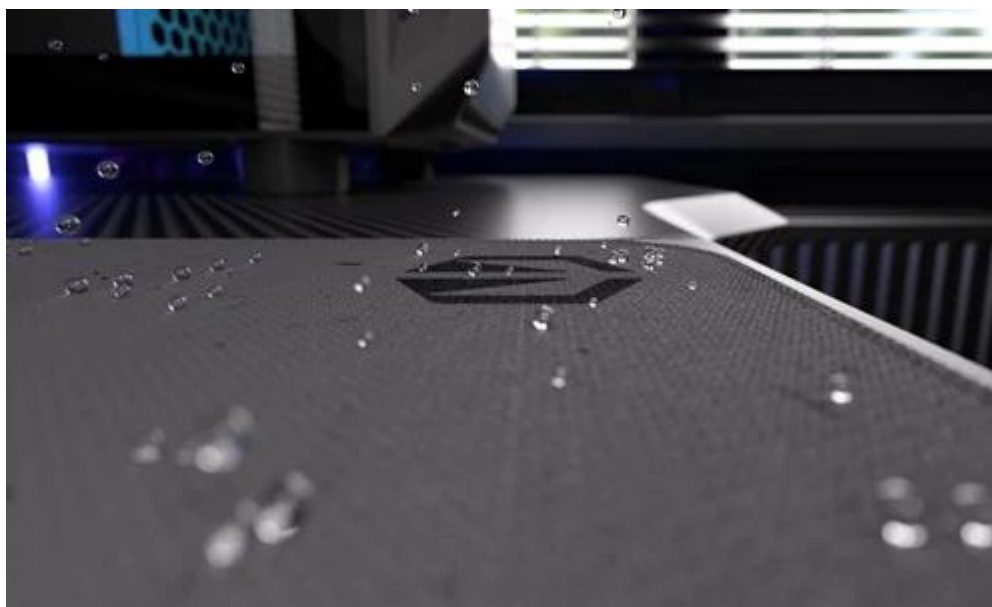

ENDORFY STONEFLOW GREY L

Cena celkem:	392 Kč (bez DPH: 324 Kč)
Běžná cena:	431 Kč
Ušetříte:	39 Kč
Kód zboží:	MYSEND5040
Part No.:	EY6B019
Záruka:	24 měs.
Stav:	Nové zboží

Popis**Endorfy Stoneflow Grey L - stylová estetika i praktické ovládání myši**

Elegantní podložka pod myš Endorfy Stoneflow Grey L, která je navržena pro každý pracovní i herní stůl. Velikost L dosahuje **rozměrů 450 x 400 mm**, takže pokryje dostatek prostoru pro pohodlný a široký pohyb myši. **Protiskluzová spodní vrstva** zajistí, že podložka pevně drží na místě, ať už zuřivě bojujete s firemními tabulkami, nebo virtuálními bossy.

Vnější povrch je navržen s ohledem na **optické i laserové senzory myši** a podporuje přesný a plynulý pohyb kurzoru. Současně je tato **tkanina odolná proti vlhkosti** a podporuje dlouhou životnost i snadnou údržbu. **Podložka pod myš Endorfy Stoneflow Grey L** má precizně prošité okraje, což **zabraňuje třepení** a dodává prémiový vzhled i po dlouhé době používání.