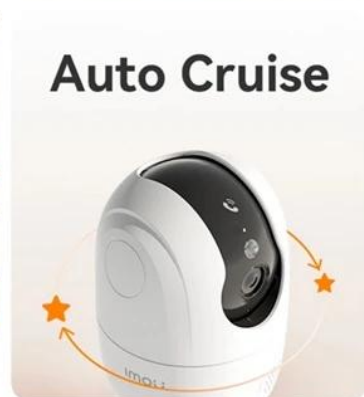

Popis

Imou Ranger 2C Pro - váš inteligentní strážce domova

IP kamera Imou Ranger 2C Pro, se kterou se váš domov stane bezpečnějším a klidnějším místem. Tento model je určen pro vnitřní použití, vyznačuje se elegantním designem a dá vám jistotu a dohled, ať už jste kdekoli. Disponuje **5MPx snímačem s QHD rozlišením**, který zachycuje ostrý obraz se všemi detaily.

Dual-Band
Wi-Fi 6

Human & Pet
Detection

One-Touch Call
with Louder Sound

Smart Full-Color

Night Vision

Auto Cruise

Abnormal Sound
Detection

360°
Smart Tracking

Privacy Mode

3K

Konstrukce umožňuje **otáčení hlavičky v rozsahu 0~355° horizontálně a -5~80° vertikálně**. Díky tomu jí neunikne

žádný kout a váš mazlíček nebo člen domácnosti nikdy nezůstane bez dozoru. Vylepšený systém pro **inteligentní detekci osob a zvířat** rozpozná, co je důležité, a upozorní vás v případě hrozby.

Mezi další přednosti vnitřní **IP kamery Imou Ranger 2C Pro** patří podpora **barevného nočního vidění**, takže i ve tmě jasně a zřetelně uvidíte, co se děje. Ve výbavě nechybí ani zabudovaný **mikrofon a reproduktor pro obousměrnou komunikaci**. Takže můžete hovořit s rodinou, případně efektivně odradit nezvané hosty. Konektivitu zajišťuje technologie **Wi-Fi 6**, která poskytuje rychlé a stabilní připojení bez výpadků.