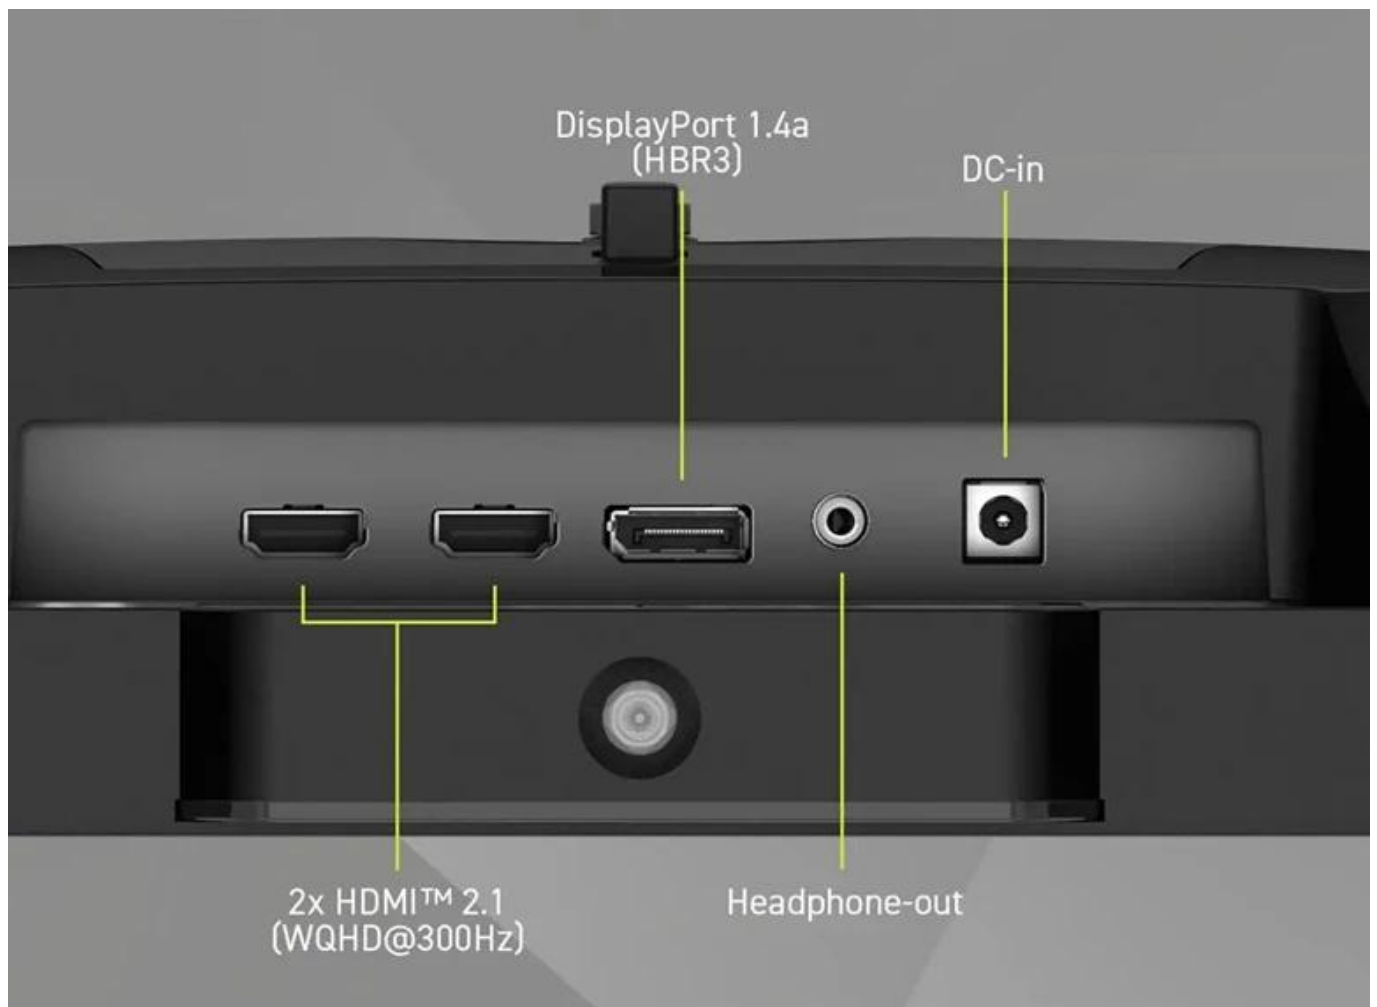

Herní monitor MSI MAG 274QPF X30MV je plně připraven na virtuální bitvy. Do e-sportu a kompetitivního hraní je vyzbrojen rychlostí, precizní odezvou a špičkovým zobrazením. Disponuje moderním **Rapid VA panelem s WQHD rozlišením**, díky čemuž na ploše 27 palců zachytí každý detail herních lokací, filmů a dalších multimédií.

Modelová řada MAG se vyznačuje svou robustní konstrukcí a důrazem na ergonomii. Je ideální pro dlouhé herní maratony, při kterých se postará o potřebné pohodlí skrze nastavitelný stojan. Dostupná konektivita podporuje připojení k moderním PC sestavám i herním konzolím. Zvláště konzolisty potěší plná podpora **pro PS5 a Xbox Series X/S**, a to včetně **VRR a HDMI CEC**.

- Mini-LED podsvícení s 1152 zónami lokálního stmívání pro dokonalý kontrast a HDR výkon
- 27" Rapid VA panel s Quantum Dot technologií, rozlišení 2560 × 1440 px a pokrytí 97 % DCI-P3
- Extrémní obnovovací frekvence 300 Hz a odezva 0,5 ms (GtG) pro maximální plynulost
- VESA DisplayHDR 1000 certifikace s jasem až 1000 cd/m² v HDR režimu
- Nativní kontrast 4500 : 1 a 10bitové zobrazení barev (8 bit + FRC, 1,07 mld. barev)
- Konektivita HDMI 2.1 (2×) a DisplayPort 1.4a s podporou plných 300 Hz při WQHD
- Plná podpora konzolí PS5 a Xbox Series X/S včetně VRR a HDMI CEC
- Ergonomický stojan s nastavením výšky (110 mm), náklonu, otočení a pivotu

Obsah balení

DisplayPort kabel 1.4a, napájecí kabel C5, napájecí adaptér 19 V / 5,79 A, manuál, 4× šroub pro VESA montáž.

ZÁKLADNÍ SPECIFIKACE

Úhlopříčka: 27" (68,6 cm)

Rozlišení: 2560 × 1440 px (WQHD)

Typ panelu: Rapid VA s Mini-LED (1152 zón)