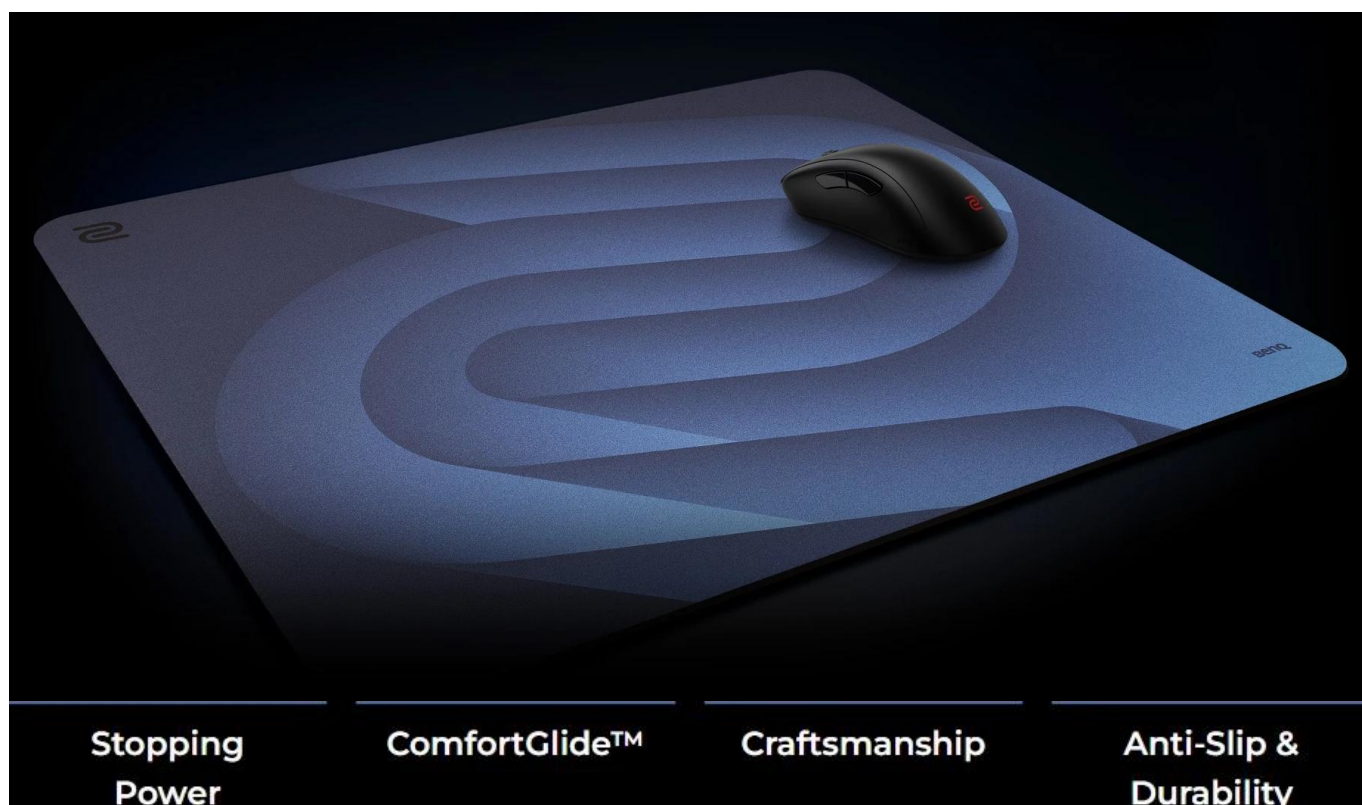

Popis**ZOWIE by BenQ H-SR-SE BLUE II Extra Large****Profesionální herní podložka pod myš s technologií ComfortGlide™ pro esportové hráče.**

Herní podložka **ZOWIE H-SR-SE BLUE II** představuje vylepšenou verzi oblíbené série s důrazem na hladké plynulé pohyby při zachování přesné kontroly. Speciální technologie **ComfortGlide™** snižuje tření při pohybu myši, což umožňuje rychlejší reakce a pohodlnější ovládání při dlouhých herních sezeních.

Podložka disponuje **vylepšenou odolností proti vlhkosti**, díky které povrch zůstává suchý a nepřilnavý i při intenzivním používání. Tužší tkaní povrchu s barevným potiskem zajišťuje dlouhodobou odolnost a konzistentní vlastnosti klouzání i po častém používání. Uniformní gumová základna se střední měkkostí a **novou protiskluzovou úpravou** zaručuje stabilitu i při náročných herních manévrech.

**Stopping
Power****ComfortGlide™****Craftsmanship****Anti-Slip &
Durability**

- Technologie ComfortGlide™ pro hladké plynulé pohyby s minimálním třením při zachování stabilní kontroly
- Vylepšená odolnost proti vlhkosti zabraňuje přilnavému pocitu při používání
- Tužší tkáň povrchu s barevným potiskem pro dlouhodobou konzistenci
- Vysoce hustá základna z gumy se střední měkkostí pro stabilní podklad
- Nová protiskluzová základna minimalizuje pohyb podložky při manipulaci
- Nešité okraje pro pohodlné opření zápěstí a delší životnost

Technologie: ComfortGlide™

Barva: modrá (BLUE)