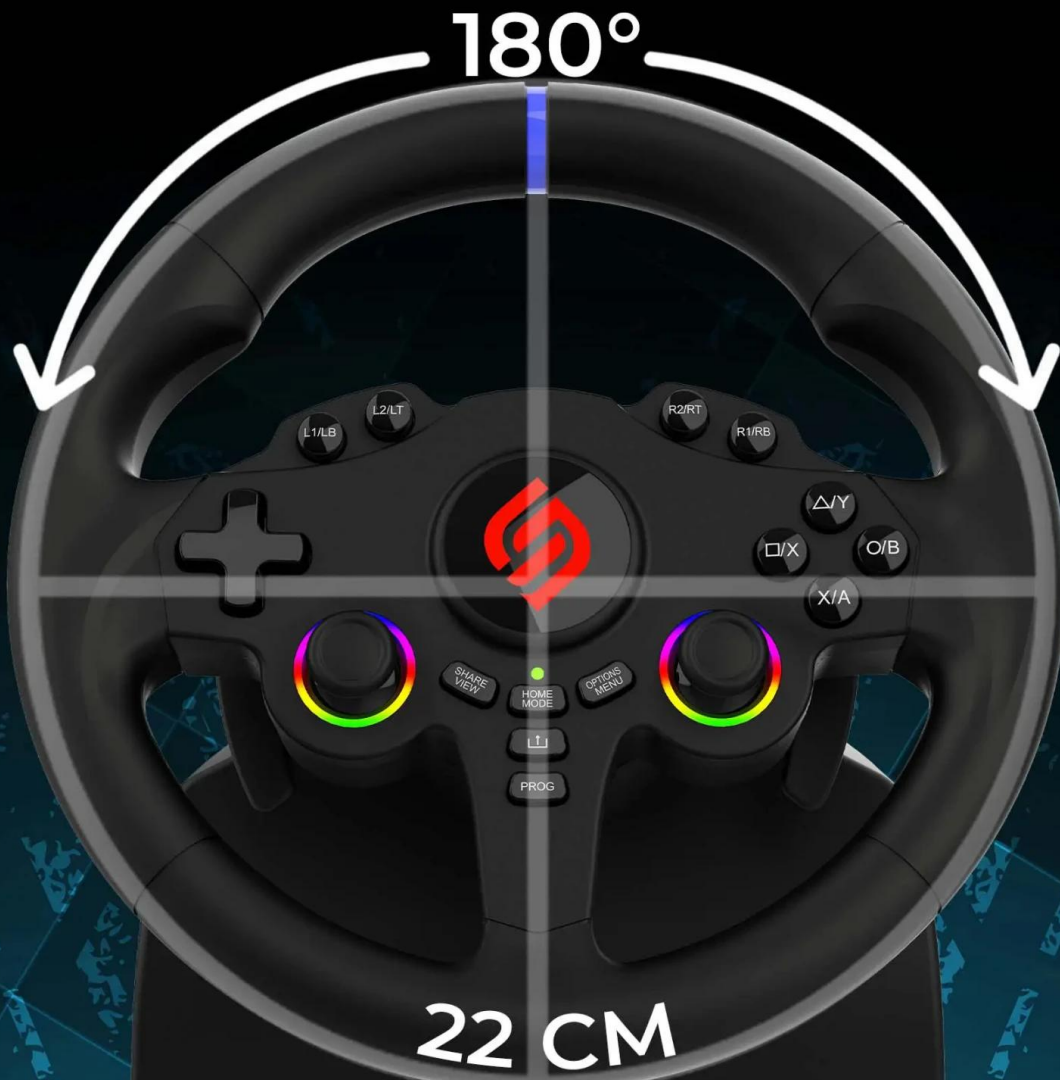

Herní závodní volant s pedály navržený pro maximální ponoření do závodního simulátoru na konzoli PS5 a PC.

Model **220 RS-5** nabízí přesné ovládání díky **180° rotaci** volantu o průměru **22 cm**, která zajišťuje realistickou odezvu při řízení. Duální vibrační motory reprodukuje pocity z jízdy po trati nebo silnici a zprostředkovávají zpětnou vazbu o stavu vozidla. **Programovatelné RGB LED osvětlení** kolem joysticků vytváří dynamický vizuální efekt, který umocňuje intenzitu závodů.

Volant je vybaven **řadicími pádly** pro okamžitou změnu rychlostního stupně a sadou **dvou analogových pedálů** (plyn a brzda), které poskytují přesnou kontrolu nad akcelerací a brzděním. **Duální joysticky** rozšiřují možnosti ovládání a umožňují přizpůsobení různým herním stylům, včetně simulačních her jako Farming Simulator nebo GTA. Odnímatelné přísavky zajišťují stabilní uchycení na stole, pracovní desce nebo v kokpitu.

DUAL JOYSTICKS & PROGRAMMABLE LEDS

FIX COLORS

FIX RAINBOW

BREATHING COLORS

**COLOR
ADJUSTMENT**

REALISTIC DRIVING EXPERIENCE

PROGRAMMABLE KEYS & SENSITIVITY LEVELS

LOW SENSITIVITY

suitable for most racing games

MEDIUM SENSITIVITY

for games with many curves

HIGH SENSITIVITY

to link tight turns

- Rotace volantu 180° pro přesné a přirozené ovládání vozidla při závodech.
- Duální vibrační motory poskytují realistickou zpětnou vazbu ze silnice nebo závodní trati.
- Programovatelné RGB LED osvětlení kolem joysticků pro vizuální efekt během hry.
- Řadící pádla na volantu umožňují rychlé a pohodlné přeřazování rychlostních stupňů.
- Sada 2 analogových pedálů (plyn a brzda) pro precizní kontrolu nad akcelerací a brzděním.
- Duální joysticky rozšiřují možnosti ovládání pro simulační hry a různé herní styly.
- Odnímatelné přísavky zajišťují pevné uchycení na stole, pracovní desce nebo v závodním kokpitu.
- Kompatibilita s PS5 a PC, programovatelná tlačítka a 3 úrovně citlivosti pro přizpůsobení závodům.