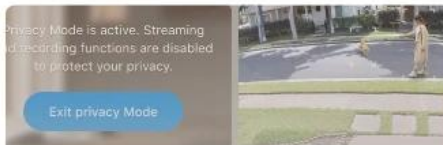

16GB EMMC
16TB expandable*

Local Storage
Multi-layer Encryption.

All Camera Info in
One APP View