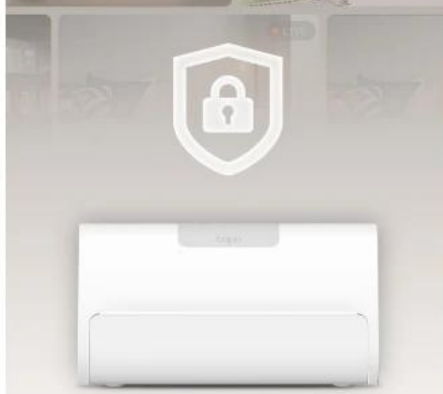

Popis

TP-Link Tapo H500 Smart HomeBase

Centrální bezpečnostní a řídicí jednotka pro kompletní ekosystém chytré domácnosti s pokročilými AI funkcemi a lokálním úložištěm.

Tapo H500 představuje univerzální řešení pro správu až **16 bezpečnostních kamer** a **64 chytrých senzorů** v jednom systému. Díky vestavěné **16GB eMMC paměti** rozšiřitelné až na **16 TB** prostřednictvím 2,5" SATA HDD/SSD disku poskytuje masivní kapacitu pro lokální ukládání videozáznamů bez nutnosti cloudových služeb a měsíčních poplatků.

16GB EMMC
16TB expandable*

Local Storage
Multi-layer Encryption.

All Camera Info in
One APP View

Enhanced AI

Connect 16 Tapo Cameras and
64 Tapo Sensors

HDMI Video Output

3D
Dashboard*

110dB Built-in
Alarm Siren

Zařízení je vybaveno pokročilým **AI procesorem**, který umožňuje rozpoznávání obličejů a inteligentní detekci osob, domácích zvířat a vozidel. Integrovaná **110dB siréna** zajišťuje efektivní odstrašení narušitelů. Jako **Matter kontroler a bridge** podporuje protokol Matter 1.1 a umožňuje integraci Matter-certifikovaných zařízení do ekosystému Tapo i jejich propojení s dalšími Matter-kompatibilními platformami jako Amazon Alexa nebo Google Home.