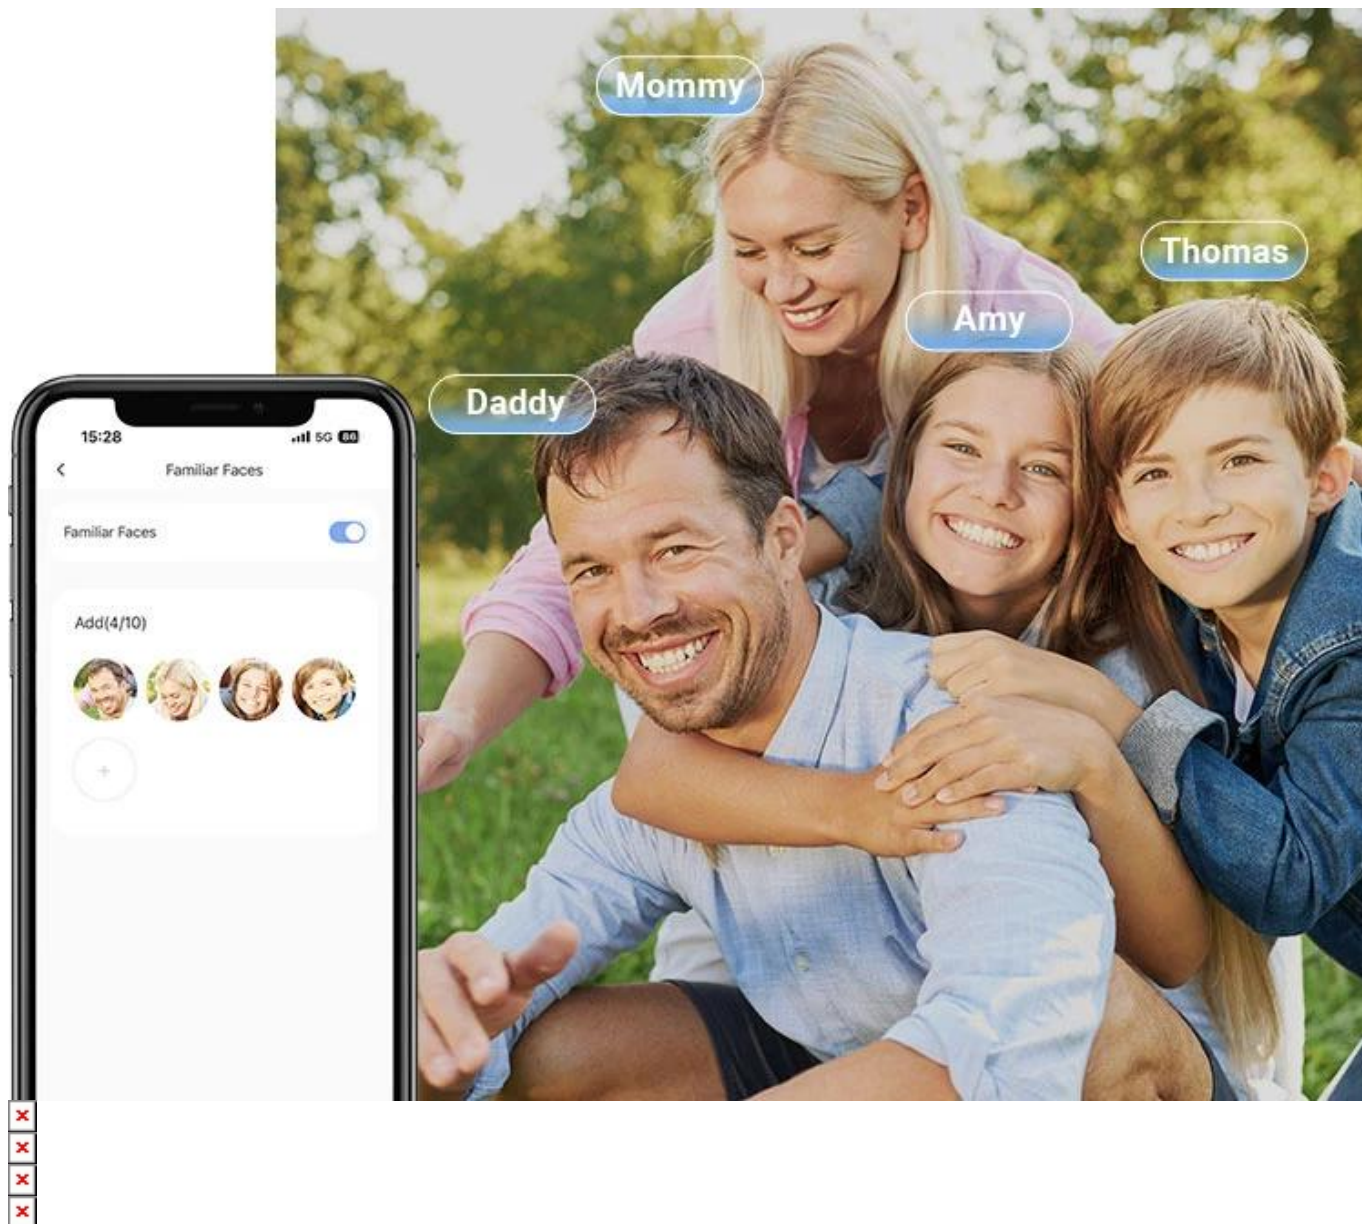

EZVIZ EP4 ZLATÝ

Cena celkem:	5 082 Kč (bez DPH: 4 200 Kč)
Běžná cena:	5 590 Kč
Ušetříte:	508 Kč
Kód zboží:	ELIEZV1015
Part No.:	CS-EP4-R100-1M8WPF-GD(EU-STD)
Záruka:	24 měs.
Stav:	Nové zboží

Popis

EZVIZ EP4 - inteligentní kukátko s AI rozpoznáváním

Moderní bezdrátové kukátko s umělou inteligencí, které přesně rozpozná, kdo stojí před vašimi dveřmi.

Kukátko **EZVIZ EP4** přináší pokročilé zabezpečení vašeho domova díky kombinaci **4K rozlišení**, **AI rozpoznávání známých obličejů** a **detekce lidské postavy**. Místo obecných upozornění na pohyb obdržíte přesné notifikace s informací, zda před dveřmi stojí člen rodiny nebo neznámá osoba. Velký **5,5" barevný dotykový displej** zobrazuje každý detail v živých barvách a umožňuje pohodlné ovládání.

Díky **ultra širokému zorném úhlu 160°** a **velké cloně F1.6** zachytí kukátko vše, co se děje před dveřmi, a to i za špatných světelných podmínek. Technologie **WDR (Wide Dynamic Range)** vyrovnává nerovnoměrné osvětlení a **LDC korekce** eliminuje zkreslení na okrajích obrazu. Obousměrná komunikace vám umožní mluvit s návštěvníky odkudkoliv pomocí mobilní aplikace.

- Ultra vysoké rozlišení 4K (3840 × 2160 px) pro dokonale ostré záznamy
- AI rozpoznávání známých obličejů s personalizovanými notifikacemi o příchodu členů rodiny
- Kombinovaná detekce pohybu pomocí AI analýzy lidské postavy a PIR senzoru s dosahem až 6 m
- Velký 5,5" barevný dotykový displej pro přehledné zobrazení návštěvníků v reálném čase
- Ultra široký zorný úhel 160° a velká clona F1.6 pro perfektní obraz i za šera
- Obousměrná audio komunikace s vestavěným mikrofonom a reproduktorem vysokého výkonu
- Dlouhá výdrž baterie 7100 mAh pro minimální potřebu dobíjení
- Podpora paměťové karty až 512 GB nebo šifrovaného cloudového úložiště EZVIZ CloudPlay
- Snadná instalace do stávajícího kukátka o průměru 14-50 mm bez nutnosti vrtání