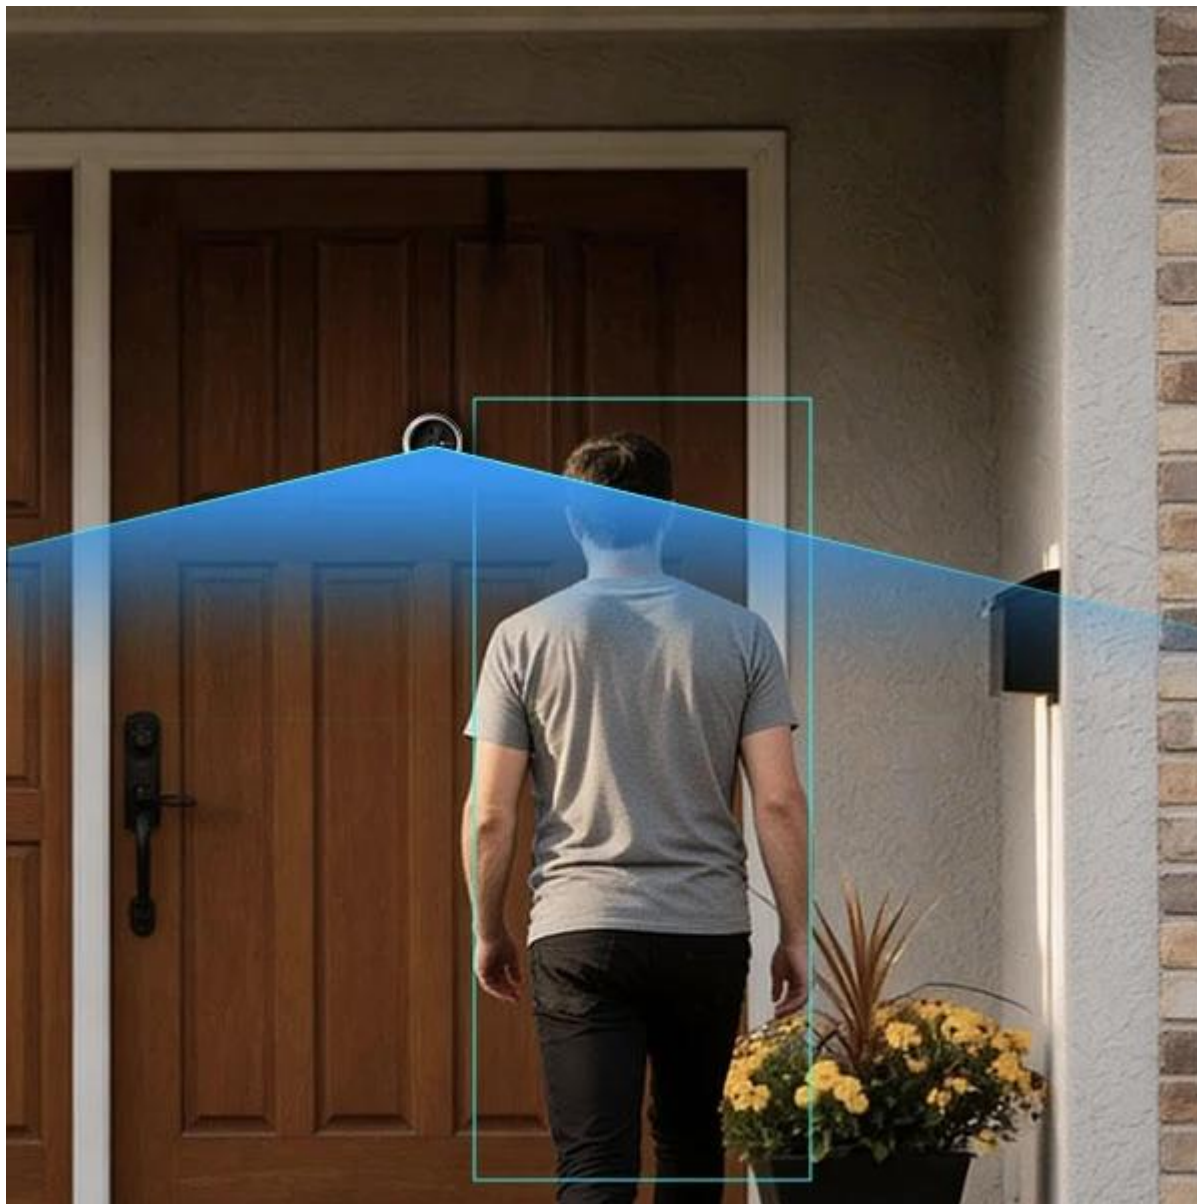

Moderní bezdrátové kukátko s umělou inteligencí, které přesně rozpozná, kdo stojí před vašimi dveřmi.

Kukátko **EZVIZ EP4** přináší pokročilé zabezpečení vašeho domova díky kombinaci **4K rozlišení**, **AI rozpoznávání známých obličejů** a **detekce lidské postavy**. Místo obecných upozornění na pohyb obdržíte přesné notifikace s informací, zda před dveřmi stojí člen rodiny nebo neznámá osoba. Velký **5,5" barevný dotykový displej** zobrazuje každý detail v živých barvách a umožňuje pohodlné ovládání.

Díky **ultra širokému zorném úhlu 160°** a **velké cloně F1.6** zachytí kukátko vše, co se děje před dveřmi, a to i za špatných světelných podmínek. Technologie **WDR (Wide Dynamic Range)** vyrovnává nerovnoměrné osvětlení a **LDC korekce** eliminuje zkreslení na okrajích obrazu. Obousměrná komunikace vám umožní mluvit s návštěvníky odkudkoliv pomocí mobilní aplikace.

- Ultra vysoké rozlišení 4K (3840 × 2160 px) pro dokonale ostré záznamy
- AI rozpoznávání známých obličejů s personalizovanými notifikacemi o příchodu členů rodiny
- Kombinovaná detekce pohybu pomocí AI analýzy lidské postavy a PIR senzoru s dosahem až 6 m
- Velký 5,5" barevný dotykový displej pro přehledné zobrazení návštěvníků v reálném čase
- Ultra široký zorný úhel 160° a velká clona F1.6 pro perfektní obraz i za šera
- Obousměrná audio komunikace s vestavěným mikrofonom a reproduktorem vysokého výkonu
- Dlouhá výdrž baterie 7100 mAh pro minimální potřebu dobíjení
- Podpora paměťové karty až 512 GB nebo šifrovaného cloudového úložiště EZVIZ CloudPlay
- Snadná instalace do stávajícího kukátka o průměru 14-50 mm bez nutnosti vrtání

Obsah balení

Panel s displejem, montážní základna, kamera, spona, 6x šroub, kryt základny, napájecí kabel

ZÁKLADNÍ SPECIFIKACE

Rozlišení: 4K (3840 × 2160 px)

Snímač: 1/2,8" CMOS s progresivním skenem

Objektiv: 2,0 mm @ F1.6, zorný úhel 160° (diagonálně)