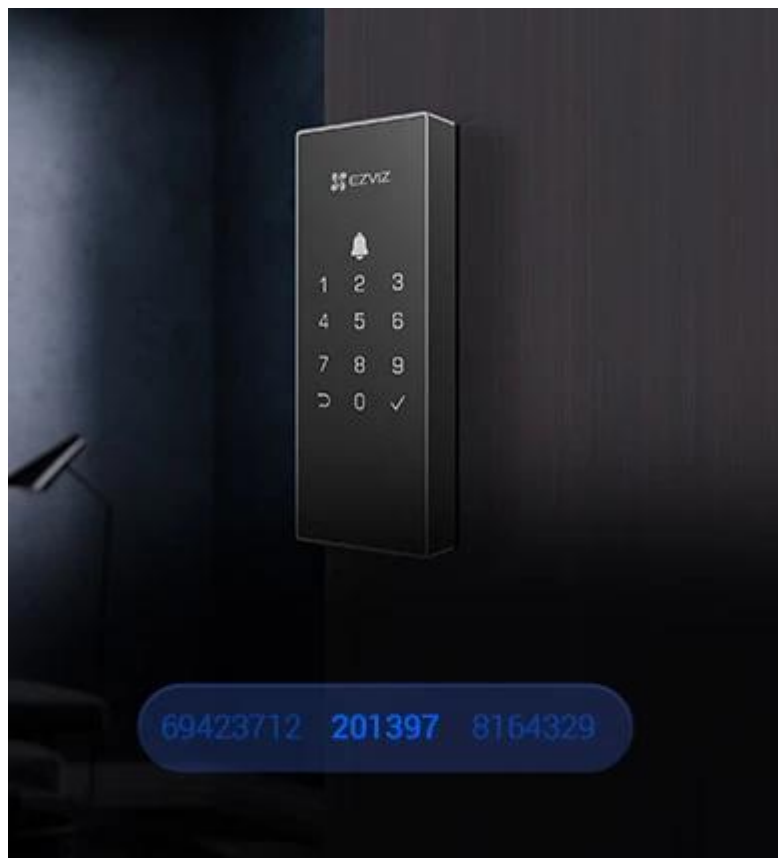

Moderní digitální zámek s chytrými funkcemi pro bezklíčový přístup do vašeho domova.

Chytrý zámek **EZVIZ DL03 Digital** přináší pohodlí dálkového ovládání a správy přístupu přímo z vašeho smartphonu. Díky integrované **Wi-Fi 2,4 GHz** se připojuje přímo k domácí síti **bez nutnosti dodatečného hubu**, což výrazně zjednodušuje instalaci i používání. Zámek podporuje **až 50 různých přístupových kódů** a umožňuje vytváření dočasných kódů s platností až 1 rok, což je ideální pro návštěvy, pronájmy nebo pravidelné služby.

Bezpečnost zajišťuje **anti-peeping funkce** pro ochranu proti odhalení kódu, **alarm při neoprávněné manipulaci** a možnost **nouzového napájení přes USB-C** v případě vybití baterie. Zámek lze integrovat s vybranými **kamerami EZVIZ** (H6c, C6N, CP1, TY1, TY2, H3, C8W) pro automatické nahrávání videa při otevření dveří. Robustní konstrukce z **hliníku a plastu** zajišťuje vysokou odolnost a dlouhou životnost.

- Přímé Wi-Fi připojení 2,4 GHz bez nutnosti samostatného hubu pro snadnou instalaci a ovládání
- Dálkové odemykání a správa přístupu přes mobilní aplikaci EZVIZ
- Podpora až 50 přístupových kódů (6-10 číslic) a dočasných kódů s platností až 1 rok
- Anti-peeping funkce umožňuje zadání náhodných číslic před i za skutečným kódem
- Automatické zamykání, kontrola stavu zámku a upozornění na otevřené dveře
- Alarm při neoprávněné manipulaci a opakovaném zadání nesprávného kódu (5 pokusů za 5 minut = blokáce na 3 minuty)
- Nouzové napájení přes USB-C konektor při vybití čtyř AA baterií
- Integrace s vybranými kamerami EZVIZ pro automatické nahrávání při otevření dveří