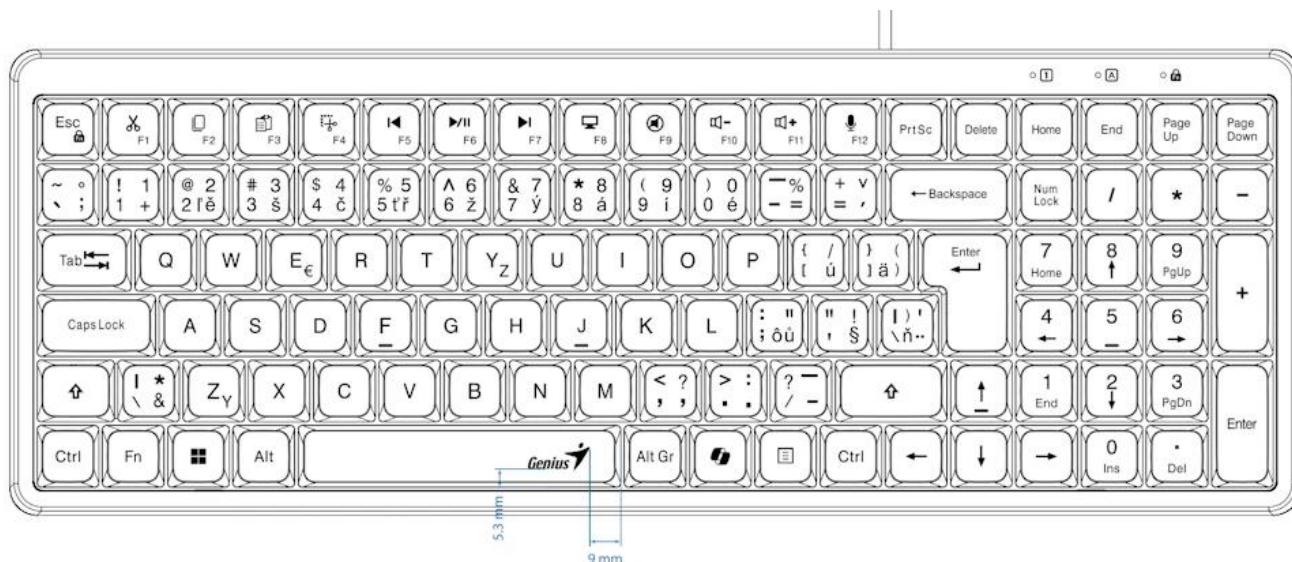

GENIUS LUXEMATE 120

Cena celkem:	248 Kč
	(bez DPH: 205 Kč)
Běžná cena:	272 Kč
Ušetříte:	25 Kč
Kód zboží:	KEYG16255
Part No.:	31310059403
Záruka:	24 měs.
Stav:	Nové zboží

Popis**Genius LuxeMate 120**

Kompaktní kancelářská klávesnice s retro klávesami a dedikovanými tlačítky pro Copilot AI.

Pozor, fotografie klávesnice jsou pouze ilustrativní! Tento model disponuje CZ+SK layoutem, správné rozvržení (s krátkým levým Shiftem) naleznete na tomto obrázku:

Klávesnice **Genius LuxeMate 120** kombinuje stylový design s pohodlnými **retro klávesami ve stylu psacího stroje** a praktickými zkratkovými tlačítky pro moderní produktivitu. Dedikovaná oblast rychlých kláves zahrnuje funkce pro **Copilot AI** (včetně aktivace mikrofону), editační nástroje jako **Cut, Copy, Paste a SnipPaste** a kompletní ovládání médií.

Kompaktní design s **numerickou částí** šetří místo na pracovním stole, zatímco **USB připojení plug-and-play** zajišťuje okamžitou funkčnost bez nutnosti instalace ovladačů. Funkce **FN Lock** umožňuje přepínání mezi horními klávesami a funkcemi F1-F12.

ZÁKLADNÍ SPECIFIKACE

Typ kláves: retro klávesy ve stylu psacího stroje

Rozhraní: USB

Délka kabelu: 1,5 m

Hmotnost: 587 g

Rozměry: 375,83 × 135,25 × 32 mm

Barva: černá

Kompatibilita: Windows® 10, 11 nebo novější, macOS X 10.8 nebo novější