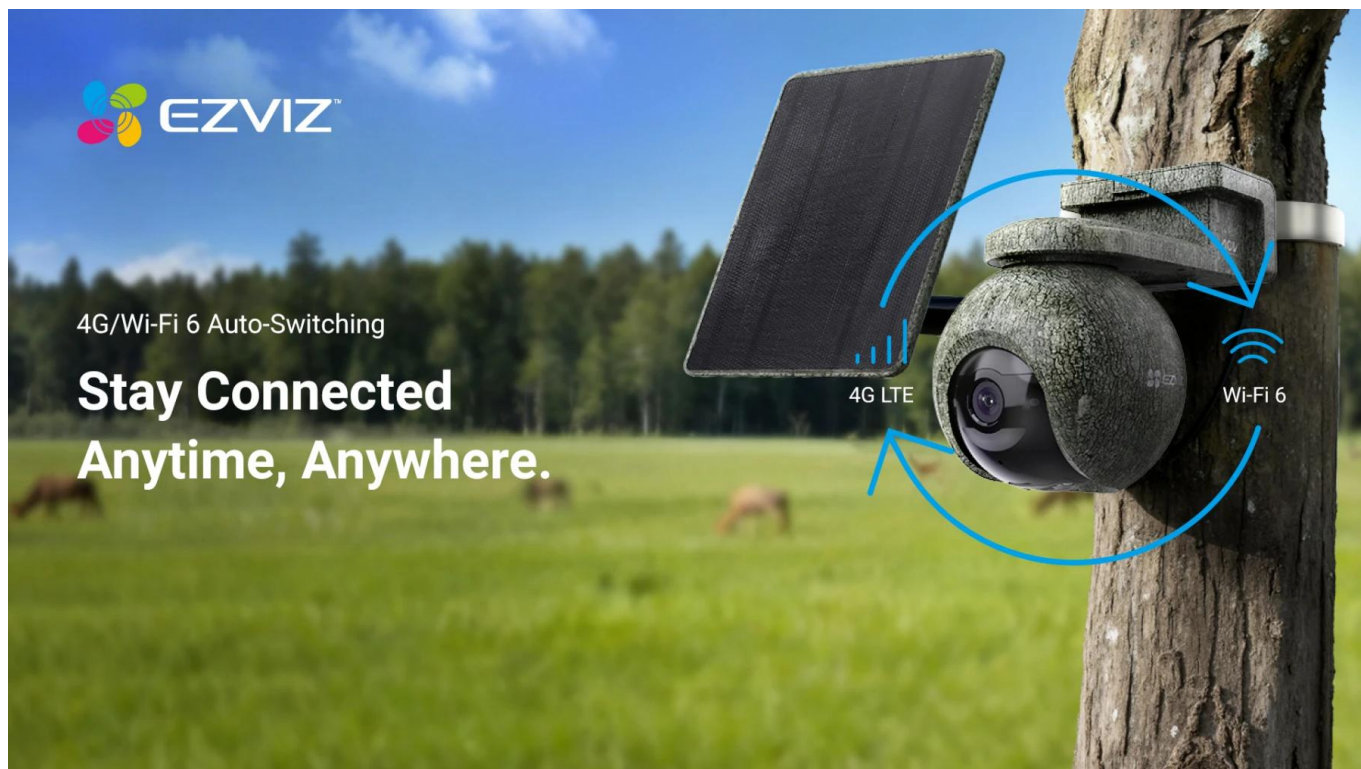

EZVIZ EB8 PRO RANGER KIT

Cena celkem:	7 372 Kč (bez DPH: 6 093 Kč)
Běžná cena:	8 109 Kč
Ušetříte:	737 Kč
Kód zboží:	KIPEZV1130
Part No.:	CS-EB8/SP-R200-CF(4K W4GA)
Záruka:	24 měs.
Stav:	Nové zboží

Popis**EZVIZ EB8 Pro Ranger KIT**

Profesionální 4K bezpečnostní kamera s duální konektivitou 4G a Wi-Fi pro dálkový monitoring divočiny i majetku.

Představujeme kompletní bezpečnostní set určený pro náročné venkovní podmínky. Kamera **EB8 Pro Ranger** s rozlišením **4K (3840 × 2160 px)** nabízí panoramatický rozsah **340° (otáčení) a 75° (náklon)** pro maximální pokrytí sledované oblasti. Díky **duální konektivitě 4G LTE a Wi-Fi 6 (802.11ax)** zůstanete ve spojení i v odlehlých lokalitách bez dostupné Wi-Fi sítě. Kamera automaticky přepíná mezi sítěmi podle dostupnosti signálu.

- 4K rozlišení s 8Mpx CMOS senzorem 1/2,8" a světelností F1.2 pro detailní záběry i za šera
- Duální konektivita 4G LTE (FDD/TDD) a Wi-Fi 6 s automatickým přepínáním podle dostupnosti signálu
- AI detekce lidí, vozidel a více než 20 druhů zvířat* s přizpůsobitelnými detekčními zónami
- 8W solární panel s monokrystalickými články a účinností $\geq 22\%$ pro nepřetržitý provoz již při 2 hodinách slunečního svitu denně
- Režim Always-On Video 2.0 s AOV technologií pro celodenní nahrávání s dosahem detekce až 25 metrů
- GPS lokalizace kamery s přesným určením polohy v otevřeném terénu
- 940nm infračervené LED diody bez viditelného záblesku pro noční vidění do 15 metrů bez vyrušování zvířat
- Inteligentní sledování pohybu s automatickým zamykáním na detekované osoby
- Obousměrná audio komunikace s možností přednahranych hlasových zpráv a aktivní obrana sirénou a stroboskopickým světlem
- Podpora microSD karet o kapacitě až 512 GB a cloudového úložiště EZVIZ CloudPlay (na základě předplatného) s H.265 kompresí