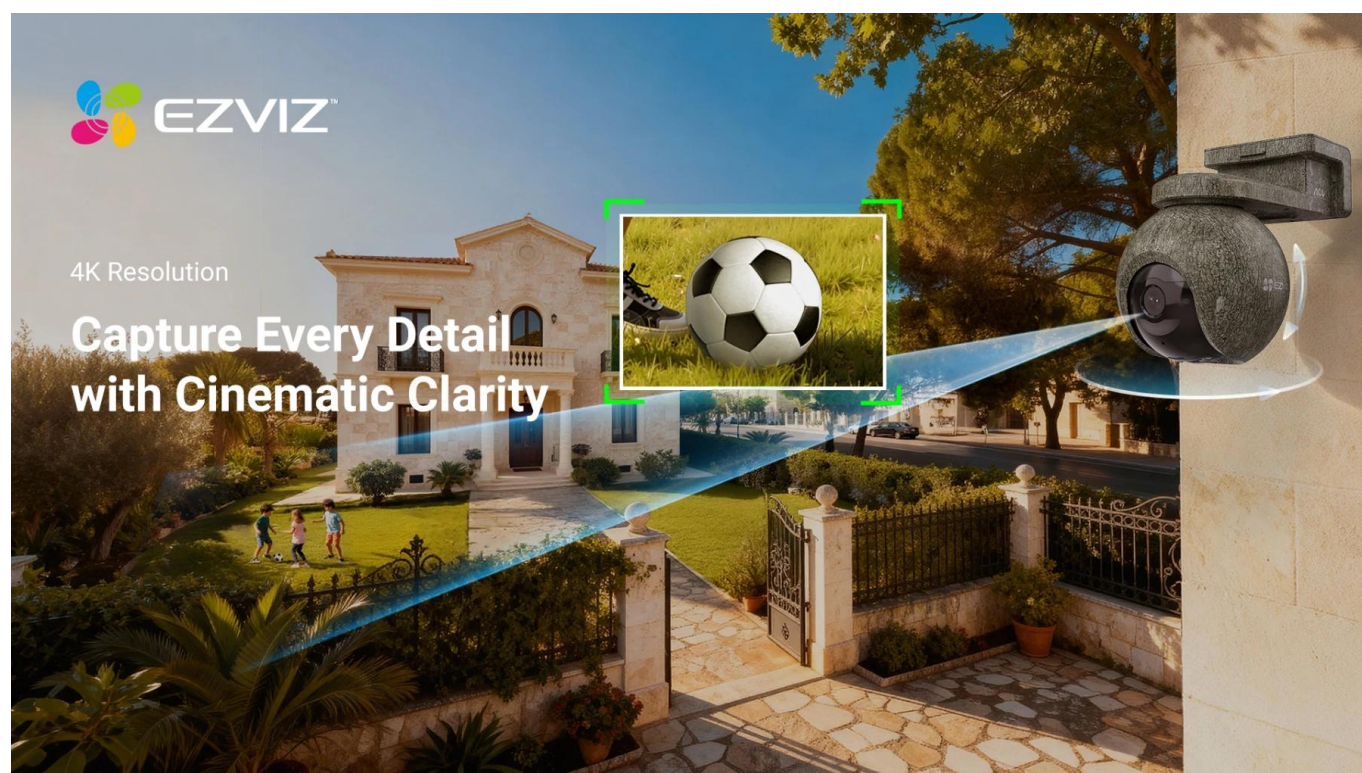

technologie umožňuje detekci pohybu až na vzdálenost **25 metrů ve dne a 12 metrů v noci**, což výrazně převyšuje standardní PIR senzory s dosahem 9 metrů. Kamuflažní design zajišťuje nenápadné začlenění do přírodního prostředí.

- 4K rozlišení s 8Mpx CMOS senzorem 1/2,8" a světelností F1.2 pro detailní záběry i za šera
- Duální konektivita 4G LTE (FDD/TDD) a Wi-Fi 6 s automatickým přepínáním podle dostupnosti signálu
- AI detekce lidí, vozidel a více než 20 druhů zvířat* s přizpůsobitelnými detekčními zónami
- 8W solární panel s monokrystalickými články a účinností $\geq 22\%$ pro nepřetržitý provoz již při 2 hodinách slunečního svitu denně
- Režim Always-On Video 2.0 s AOV technologií pro celodenní nahrávání s dosahem detekce až 25 metrů
- GPS lokalizace kamery s přesným určením polohy v otevřeném terénu
- 940nm infračervené LED diody bez viditelného záblesku pro noční vidění do 15 metrů bez vyrušování zvířat
- Inteligentní sledování pohybu s automatickým zamykáním na detekované osoby
- Obousměrná audio komunikace s možností přednahranych hlasových zpráv a aktivní obrana sirénou a stroboskopickým světlem
- Podpora microSD karet o kapacitě až 512 GB a cloudového úložiště EZVIZ CloudPlay (na základě předplatného) s H.265 kompresí

*Pro využití detekce divokých zvířat je nutné dokoupit předplatné v aplikaci EZVIZ. Funkce rozpoznává až 21 druhů zvířat a je dostupná pouze ve vybraných zemích.

AOV technologie pro maximální dosah detekce

Pokročilá technologie Always-On Video 2.0 kombinuje časověné nahrávání s detekcí pohybu. V klidovém režimu kamera pořizuje snímky v nastavitelných intervalech a vytváří z nich plynulé časověné video. Při detekci pohybu automaticky přepne na normální video s plnou snímkovou frekvencí 15 fps. Dosah detekce až 25 metrů ve dne a 12 metrů v noci výrazně převyšuje běžné PIR senzory.

Inteligentní vyvážení expozice

Funkce Balanced Image Exposure automaticky upravuje jas a zesílení obrazu podle světelných podmínek. V tmavých oblastech zvyšuje citlivost pro lepší viditelnost detailů, zatímco u přesvětlených partií snižuje jas pro vyvážený obraz bez přepálených míst.

Kompatibilita a ovládání

Kamera podporuje integraci s Amazon Alexa a Google Assistant pro hlasové ovládání. Správa probíhá přes mobilní aplikaci EZVIZ dostupnou pro iOS a Android. Pro připojení přes 4G síť je nutná nano SIM karta s aktivním datovým tarifem.

Obsah balení

Kamera EB8 Pro Ranger, solární panel 8 W, montážní šablona, nastavitelný montážní držák, 2x stahovací páska, adaptér pro